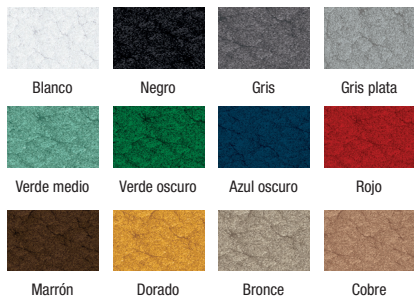

Formato grande
2,5 y 5L

LISO SATINADO

8 COLORES

FORMATOS 250 ml 750 ml 4 L

4 COLORES

GAMA OPTIMIZADA
los colores más vendidos
del mercado.

FORMATOS 250 ml* 750 ml 4 L

8 COLORES

FORMATOS 250 ml* 750 ml 2,5 L** 5 L

** Solo Azul oscuro.

Formato grande
2,5 y 5L

MARTELÉ

12 COLORES

FORMATOS 250 ml 750 ml 4 L

12 COLORES

FORMATOS 750 ml 4 L*

12 COLORES

FORMATOS 250 ml* 750 ml 2,5 L 5 L**

Formato grande
2,5 y 5L

** Excepto Blanco, Azul oscuro, Rojo y Dorado.

La apertura del efecto martelado y los colores son similares entre marcas, excepto el Oxirite Verde Medio que tiene mayor similitud al Hammerite Verde Medio.

Liso Brillante

Blanco Negro Gris perla Verde carruajes

Liso Satinado

Blanco Negro

Pavonado

Negro Gris acero Marrón óxido

COLORES OPTIMIZADOS

FORMATOS 400 ml