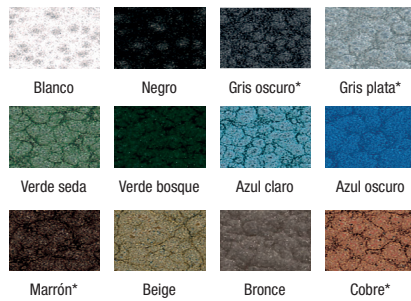

FORMATOS 250 ml* 750 ml 2,5 L** 5 L

** Solo Azul oscuro.

Formato grande
2,5 y 5L

MARTELÉ

12 COLORES

FORMATOS 250 ml 750 ml 4 L

12 COLORES

FORMATOS 750 ml 4 L*

12 COLORES

FORMATOS 250 ml* 750 ml 2,5 L 5 L**

Formato grande
2,5 y 5L

** Excepto Blanco, Azul oscuro, Rojo y Dorado.

La apertura del efecto martelado y los colores son similares entre marcas, excepto el Oxirite Verde Medio que tiene mayor similitud al Hammerite Verde Medio.