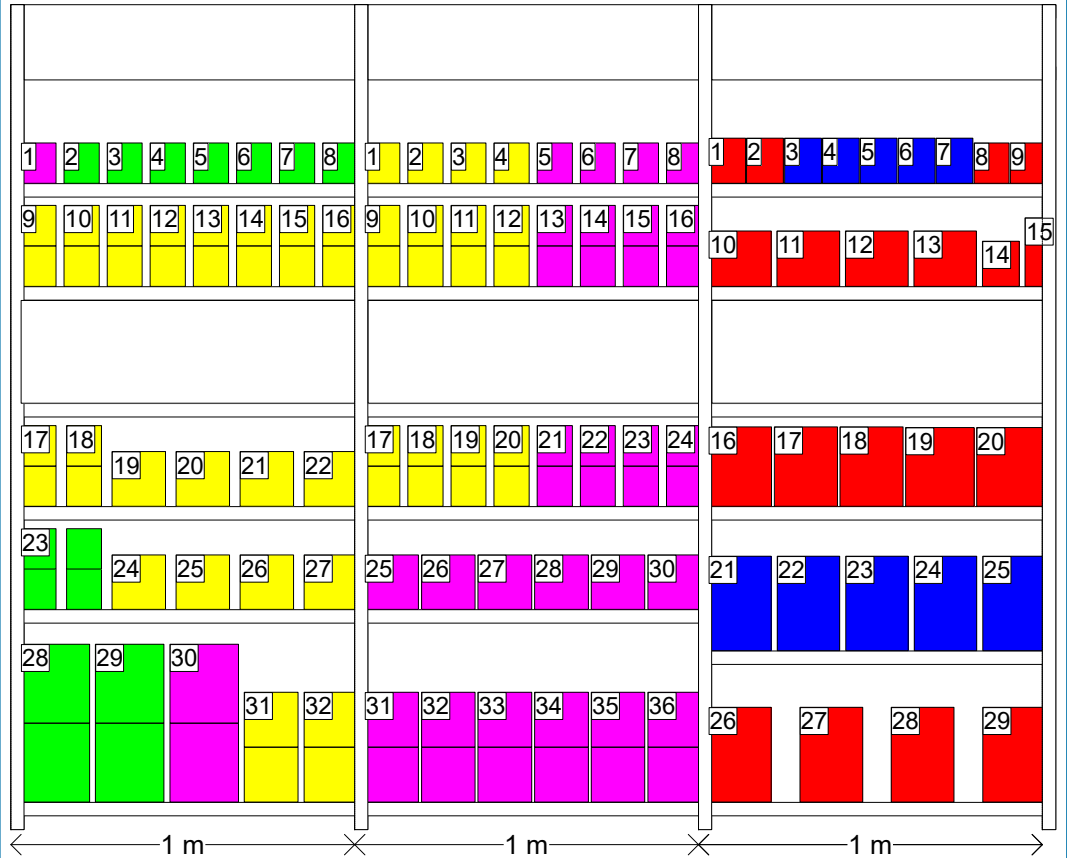

TITAN - Ouro

XYLAZEL-03

ORGANIZACIÓN LINEAL

- Nivel 1
- ACEITE TECA
 - ANTI CARUNCHOS
 - BARNIZ EXTERIOR
 - BARNIZ INTERIOR
 - BARNIZ SUELOS
 - DECKING
 - HIDROFUGANTE
 - SOL LASUR

- Nivel 2
- ACEITE TECA
 - BRILLANTE
 - LD
 - MATE
 - SATINADO

TABLA DE MONTAJE

Módulo 1

Balda 06

Posición	Ref. Titán	Descripción	Gama	Acabado	Facings	Stock bandeja	Stock Total
1	5396096	XZ BARNIZ INTERIOR SAT INCOLORO 0,75...	BARNIZ INTERIOR	SATINADO	1	4	4
2	5396097	XZ BARNIZ INTERIOR BTE INCOLORO 0,7...	BARNIZ INTERIOR	BRILLANTE	1	4	4
3	5396104	XZ BARNIZ INTERIOR BTE PINO O 0,750 L	BARNIZ INTERIOR	BRILLANTE	1	4	4
4	5396099	XZ BARNIZ INTERIOR BTE HAYA 0,750 L	BARNIZ INTERIOR	BRILLANTE	1	4	4
5	5396102	XZ BARNIZ INTERIOR BTE ROBLE 0,750 L	BARNIZ INTERIOR	BRILLANTE	1	4	4
6	5396100	XZ BARNIZ INTERIOR BTE CEREZO 0,750 L	BARNIZ INTERIOR	BRILLANTE	1	4	4
7	5396103	XZ BARNIZ INTERIOR BTE NOGAL 0,750 L	BARNIZ INTERIOR	BRILLANTE	1	4	4
8	5396101	XZ BARNIZ INTERIOR BTE TECA 0,750 L	BARNIZ INTERIOR	BRILLANTE	1	4	4

TABLA DE MONTAJE

29

5396672

XYLAZEL ANTI-CARUNCHOS 5 L

ANTI CARUNCHOS

1

4

4