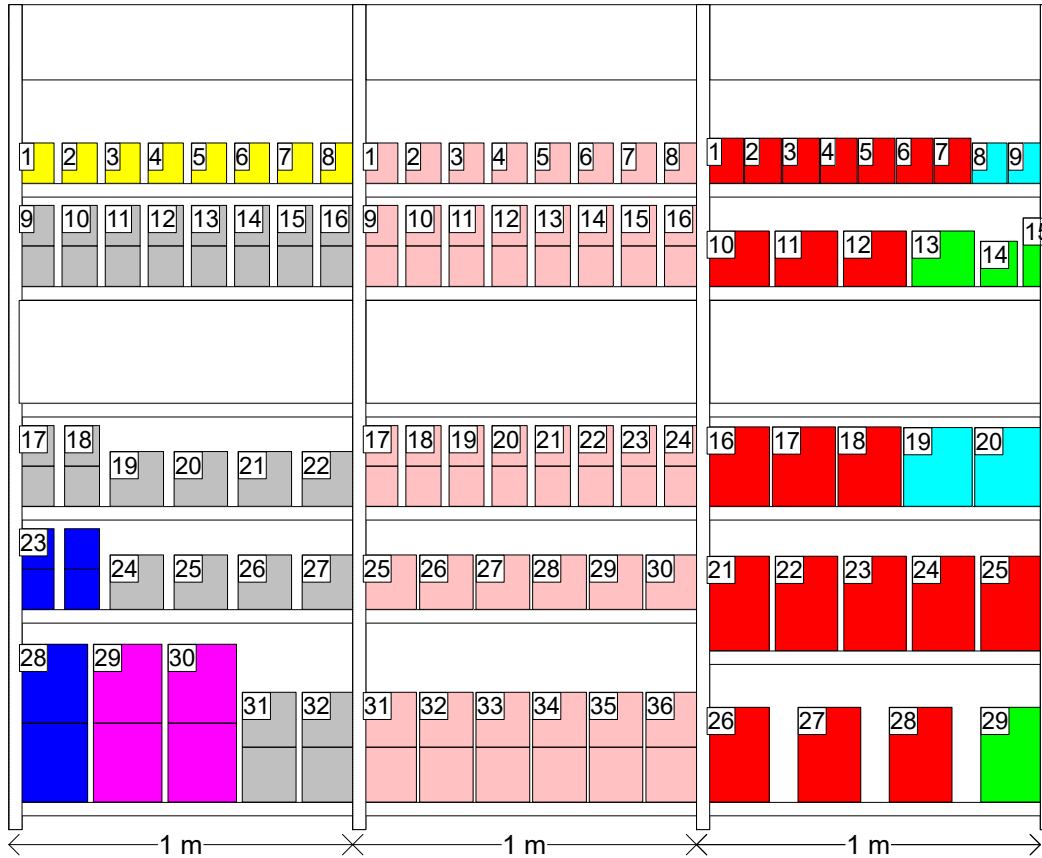

TITAN - Ouro

XYLAZEL-03

ORGANIZACIÓN LINEAL

- Nivel 1
- ACEITE TECA
 - ANTI CARUNCHOS
 - BARNIZ EXTERIOR
 - BARNIZ INTERIOR
 - BARNIZ SUELOS
 - DECKING
 - HIDROFUGANTE
 - SOL LASUR

- Nivel 2
- ACEITE TECA
 - BRILLANTE
 - LD
 - MATE
 - SATINADO

TABLA DE MONTAJE

Módulo 1

Balda 06

Posición	Ref. Titán	Descripción	Gama	Acabado	Facings	Stock bandeja	Stock Total
1	5396096	XZ BARNIZ INTERIOR SAT INCOLORO 0,75...	BARNIZ INTERIOR	SATINADO	1	4	4
2	5396097	XZ BARNIZ INTERIOR BTE INCOLORO 0,7...	BARNIZ INTERIOR	BRILLANTE	1	4	4
3	5396104	XZ BARNIZ INTERIOR BTE PINO O 0,750 L	BARNIZ INTERIOR	BRILLANTE	1	4	4
4	5396099	XZ BARNIZ INTERIOR BTE HAYA 0,750 L	BARNIZ INTERIOR	BRILLANTE	1	4	4
5	5396102	XZ BARNIZ INTERIOR BTE ROBLE 0,750 L	BARNIZ INTERIOR	BRILLANTE	1	4	4
6	5396100	XZ BARNIZ INTERIOR BTE CEREZO 0,750 L	BARNIZ INTERIOR	BRILLANTE	1	4	4
7	5396103	XZ BARNIZ INTERIOR BTE NOGAL 0,750 L	BARNIZ INTERIOR	BRILLANTE	1	4	4
8	5396101	XZ BARNIZ INTERIOR BTE TECA 0,750 L	BARNIZ INTERIOR	BRILLANTE	1	4	4

TABLA DE MONTAJE

29

5396672

XYLAZEL ANTI-CARUNCHOS 5 L

ANTI CARUNCHOS

1

4

4