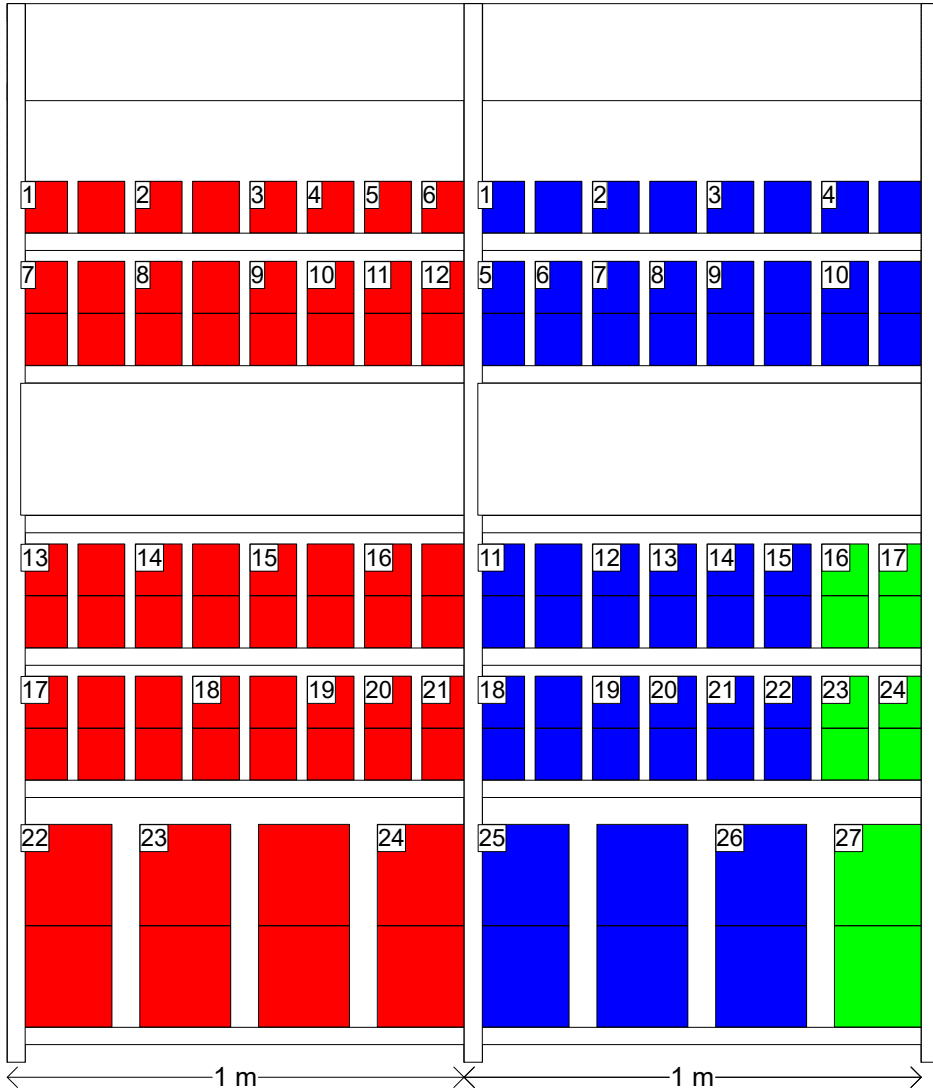

TITAN - Prata

TX-02

VISTA GENERAL

VISTA GENERAL

VISUAL NUMERADO

ORGANIZACIÓN LINEAL

- Nivel 1
- ECO
 - TITANLAK
 - TITANLUX

- Nivel 2
- Brillo
 - Decor
 - Exter
 - Mate
 - ND
 - Satinado

TABLA DE MONTAJE

Módulo 1

Balda 06

Posición	Ref. Titán	Descripción	Gama	Acabado	Facings	Stock bandeja	Stock Total
1	02T056634	TX.ESM.ECO MATE BLANCO 750ML	ECO	Mate	2	8	48
2	01T056634	TX.ESM.ECO SATIN.BLANCO 750ML	ECO	Satinado	2	8	40
3	00T056634	TX.ESM.ECO BRILL.BLANCO 750ML	ECO	Brillo	1	4	20
4	01T052534	TX.ESM.ECO SAT.BCO.PIEDR.750ML	ECO	Satinado	1	4	12
5	02T056734	TX.ESM.ECO MATE NEGRO 750ML	ECO	Mate	1	4	20
6	01T056734	TX.ESM.ECO SATIN.NEGRO 750ML	ECO	Satinado	1	4	20

Módulo 1

Balda 05

Posición	Ref. Titán	Descripción	Gama	Acabado	Facings	Stock bandeja	Stock Total
7	02T056634	TX.ESM.ECO MATE BLANCO 750ML	ECO	Mate	2	16	48
8	01T056634	TX.ESM.ECO SATIN.BLANCO 750ML	ECO	Satinado	2	16	40
9	00T056634	TX.ESM.ECO BRILL.BLANCO 750ML	ECO	Brillo	1	8	20
10	01T052534	TX.ESM.ECO SAT.BCO.PIEDR.750ML	ECO	Satinado	1	8	12
11	02T056734	TX.ESM.ECO MATE NEGRO 750ML	ECO	Mate	1	8	20
12	01T056734	TX.ESM.ECO SATIN.NEGRO 750ML	ECO	Satinado	1	8	20