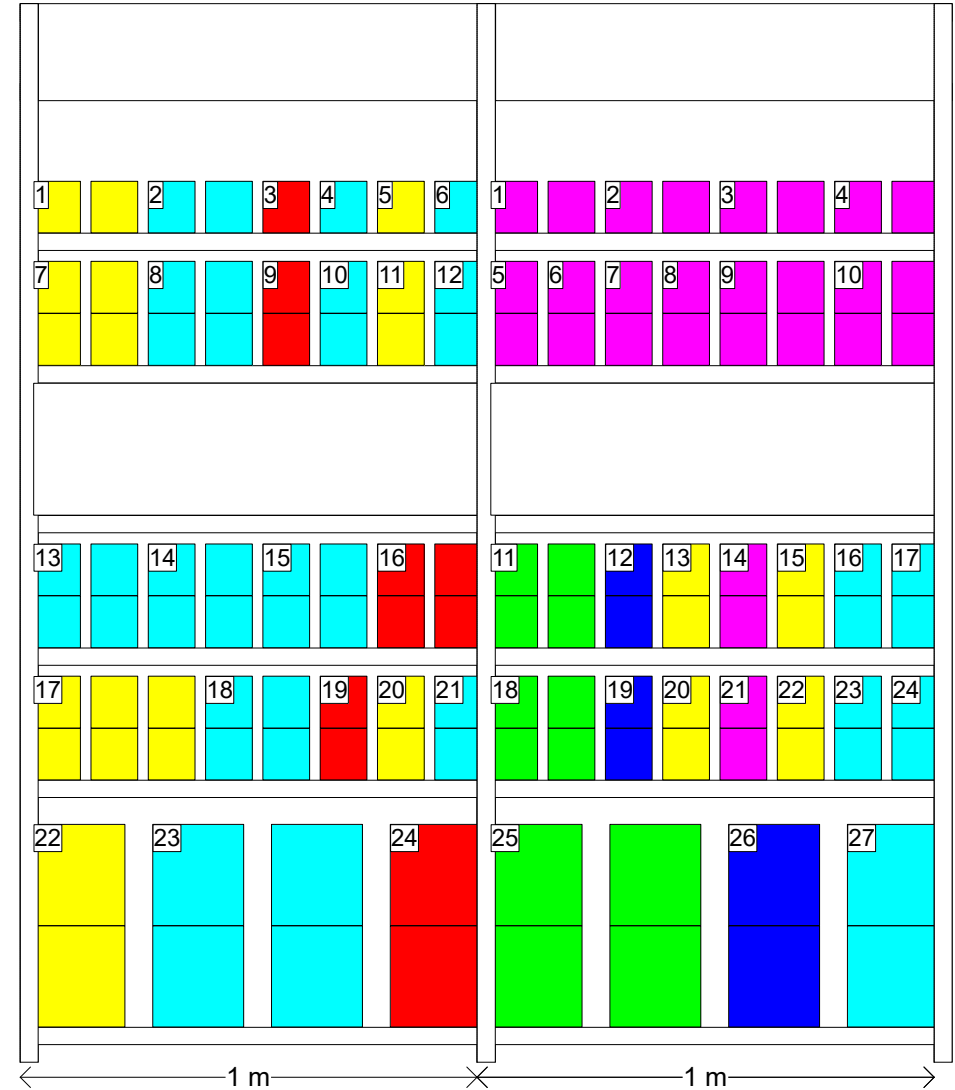

TITAN - Prata

TX-02

VISTA GENERAL

VISTA GENERAL

VISUAL NUMERADO

ORGANIZACIÓN LINEAL

- Nivel 1
- ECO
 - TITANLAK
 - TITANLUX

- Nivel 2
- Brillo
 - Decor
 - Exter
 - Mate
 - ND
 - Satinado

TABLA DE MONTAJE

Módulo 1

Balda 06

Posición	Ref. Titán	Descripción	Gama	Acabado	Facings	Stock bandeja	Stock Total
1	02T056634	TX.ESM.ECO MATE BLANCO 750ML	ECO	Mate	2	8	48
2	01T056634	TX.ESM.ECO SATIN.BLANCO 750ML	ECO	Satinado	2	8	40
3	00T056634	TX.ESM.ECO BRILL.BLANCO 750ML	ECO	Brillo	1	4	20
4	01T052534	TX.ESM.ECO SAT.BCO.PIEDR.750ML	ECO	Satinado	1	4	12
5	02T056734	TX.ESM.ECO MATE NEGRO 750ML	ECO	Mate	1	4	20
6	01T056734	TX.ESM.ECO SATIN.NEGRO 750ML	ECO	Satinado	1	4	20

Módulo 1

Balda 05

Posición	Ref. Titán	Descripción	Gama	Acabado	Facings	Stock bandeja	Stock Total
7	02T056634	TX.ESM.ECO MATE BLANCO 750ML	ECO	Mate	2	16	48
8	01T056634	TX.ESM.ECO SATIN.BLANCO 750ML	ECO	Satinado	2	16	40
9	00T056634	TX.ESM.ECO BRILL.BLANCO 750ML	ECO	Brillo	1	8	20
10	01T052534	TX.ESM.ECO SAT.BCO.PIEDR.750ML	ECO	Satinado	1	8	12
11	02T056734	TX.ESM.ECO MATE NEGRO 750ML	ECO	Mate	1	8	20
12	01T056734	TX.ESM.ECO SATIN.NEGRO 750ML	ECO	Satinado	1	8	20