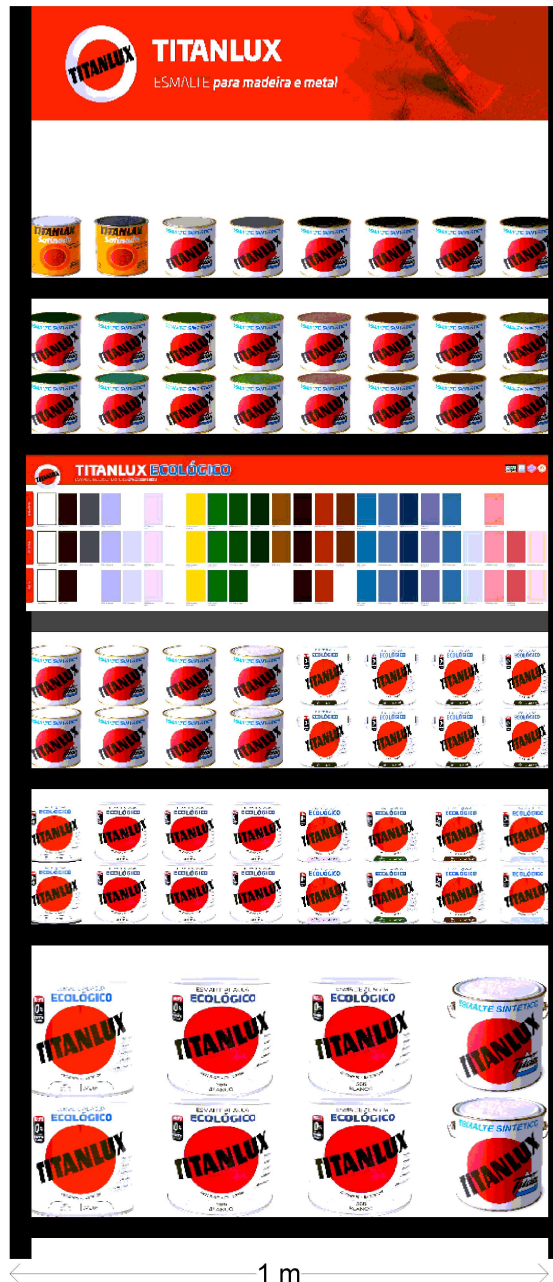

TITAN - Bronze

TX-01

VISTA GENERAL

VISTA GENERAL

VISUAL NUMERADO

ORGANIZACIÓN LINEAL

Nivel 1
■ ECO
■ TITANLAK
■ TITANLUX

Nivel 2
■ Brillo
■ Decor
■ Exter
■ Mate
■ ND
■ Satinado

TABLA DE MONTAJE

Módulo 1

Balda 06

Posición	Ref. Titán	Descripción	Gama	Acabado	Facings	Stock bandeja	Stock Total
1	011140034	TITANLAK SAT.BLANCO 750ML	TITANLAK	Satinado	1	4	4
2	011140134	TITANLAK SAT.NEGRO 750ML	TITANLAK	Satinado	1	4	4
3	001050934	TITANLUX GRIS PERLA 750ML	TITANLUX	ND	1	4	4
4	001054934	TITANLUX GRIS MEDIO 750ML	TITANLUX	ND	1	4	4
5	001057634	TITANLUX NEGRO MATE 750ML	TITANLUX	Mate	2	8	8
6	001056734	TITANLUX NEGRO 750ML	TITANLUX	ND	2	8	8

Módulo 1

Balda 05

Posición	Ref. Titán	Descripción	Gama	Acabado	Facings	Stock bandeja	Stock Total
7	001056234	TITANLUX VERDE CARRUAJES 750ML	TITANLUX	ND	1	8	8
8	001051434	TITANLUX VERDE HIERBA 750ML	TITANLUX	ND	1	8	8
9	001055934	TITANLUX VERDE MAYO 750ML	TITANLUX	ND	1	8	8
10	001051634	TITANLUX VERDE PRIMAVERA 750ML	TITANLUX	ND	1	8	8
11	001058734	TITANLUX OCRE 750ML	TITANLUX	ND	1	8	8
12	001054734	TITANLUX MARRON 750ML	TITANLUX	ND	1	8	8
13	001051734	TITANLUX PARDO 750ML	TITANLUX	ND	1	8	8
14	001054434	TITANLUX TABACO 750ML	TITANLUX	ND	1	8	8