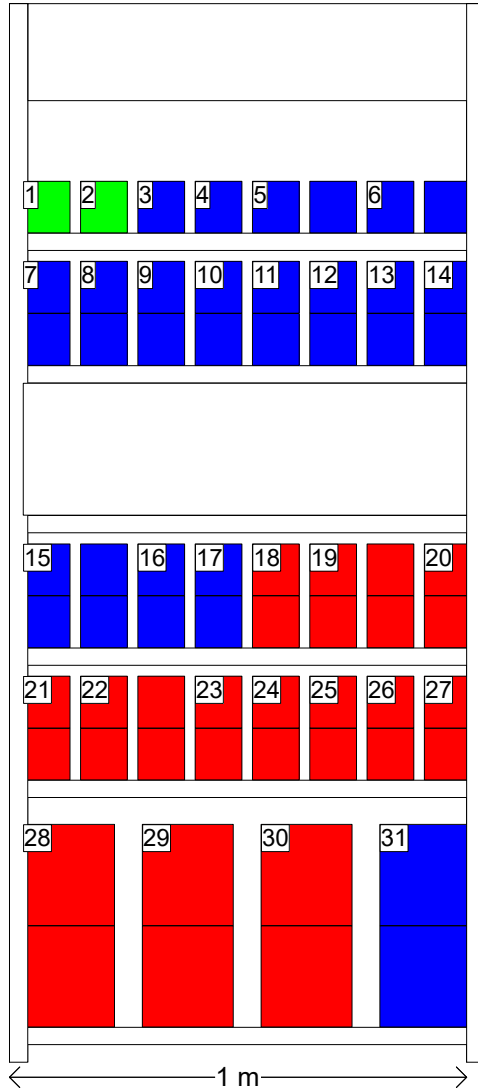

TITAN - Bronze

TX-01

VISTA GENERAL

VISTA GENERAL

VISUAL NUMERADO

ORGANIZACIÓN LINEAL

Nivel 1
■ ECO
■ TITANLAK
■ TITANLUX

Nivel 2
■ Brillo
■ Decor
■ Exter
■ Mate
■ ND
■ Satinado

TABLA DE MONTAJE

Módulo 1

Balda 06

Posición	Ref. Titán	Descripción	Gama	Acabado	Facings	Stock bandeja	Stock Total
1	011140034	TITANLAK SAT.BLANCO 750ML	TITANLAK	Satinado	1	4	4
2	011140134	TITANLAK SAT.NEGRO 750ML	TITANLAK	Satinado	1	4	4
3	001050934	TITANLUX GRIS PERLA 750ML	TITANLUX	ND	1	4	4
4	001054934	TITANLUX GRIS MEDIO 750ML	TITANLUX	ND	1	4	4
5	001057634	TITANLUX NEGRO MATE 750ML	TITANLUX	Mate	2	8	8
6	001056734	TITANLUX NEGRO 750ML	TITANLUX	ND	2	8	8

Módulo 1

Balda 05

Posición	Ref. Titán	Descripción	Gama	Acabado	Facings	Stock bandeja	Stock Total
7	001056234	TITANLUX VERDE CARRUAJES 750ML	TITANLUX	ND	1	8	8
8	001051434	TITANLUX VERDE HIERBA 750ML	TITANLUX	ND	1	8	8
9	001055934	TITANLUX VERDE MAYO 750ML	TITANLUX	ND	1	8	8
10	001051634	TITANLUX VERDE PRIMAVERA 750ML	TITANLUX	ND	1	8	8
11	001058734	TITANLUX OCRE 750ML	TITANLUX	ND	1	8	8
12	001054734	TITANLUX MARRON 750ML	TITANLUX	ND	1	8	8
13	001051734	TITANLUX PARDO 750ML	TITANLUX	ND	1	8	8
14	001054434	TITANLUX TABACO 750ML	TITANLUX	ND	1	8	8

Módulo 1

Balda 01

Posición	Ref. Titán	Descripción	Gama	Acabado	Facings	Stock bandeja	Stock Total
28	02T056604	TX.ESM.ECO MATE BLANCO 4L	ECO	Mate	1	4	4
29	01T056604	TX.ESM.ECO SATIN.BLANCO 4L	ECO	Satinado	1	4	4
30	00T056604	TX.ESM.ECO BRILL.BLANCO 4L	ECO	Brillo	1	4	4
31	15660000	TITANLUX BLANCO EXTER. 4L	TITANLUX	Exter	1	4	4