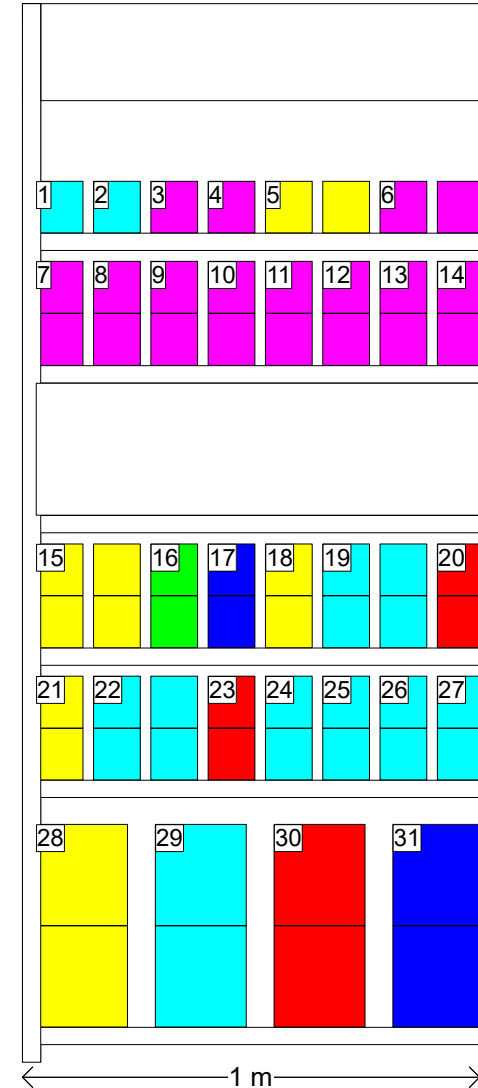

TITAN - Bronze

TX-01

VISTA GENERAL

VISTA GENERAL

VISUAL NUMERADO

ORGANIZACIÓN LINEAL

Nivel 1
■ ECO
■ TITANLAK
■ TITANLUX

Nivel 2
■ Brillo
■ Decor
■ Exter
■ Mate
■ ND
■ Satinado

TABLA DE MONTAJE

Módulo 1

Balda 06

Posición	Ref. Titán	Descripción	Gama	Acabado	Facings	Stock bandeja	Stock Total
1	011140034	TITANLAK SAT.BLANCO 750ML	TITANLAK	Satinado	1	4	4
2	011140134	TITANLAK SAT.NEGRO 750ML	TITANLAK	Satinado	1	4	4
3	001050934	TITANLUX GRIS PERLA 750ML	TITANLUX	ND	1	4	4
4	001054934	TITANLUX GRIS MEDIO 750ML	TITANLUX	ND	1	4	4
5	001057634	TITANLUX NEGRO MATE 750ML	TITANLUX	Mate	2	8	8
6	001056734	TITANLUX NEGRO 750ML	TITANLUX	ND	2	8	8

Módulo 1

Balda 05

Posición	Ref. Titán	Descripción	Gama	Acabado	Facings	Stock bandeja	Stock Total
7	001056234	TITANLUX VERDE CARRUAJES 750ML	TITANLUX	ND	1	8	8
8	001051434	TITANLUX VERDE HIERBA 750ML	TITANLUX	ND	1	8	8
9	001055934	TITANLUX VERDE MAYO 750ML	TITANLUX	ND	1	8	8
10	001051634	TITANLUX VERDE PRIMAVERA 750ML	TITANLUX	ND	1	8	8
11	001058734	TITANLUX OCRE 750ML	TITANLUX	ND	1	8	8
12	001054734	TITANLUX MARRON 750ML	TITANLUX	ND	1	8	8
13	001051734	TITANLUX PARDO 750ML	TITANLUX	ND	1	8	8
14	001054434	TITANLUX TABACO 750ML	TITANLUX	ND	1	8	8

Módulo 1

Balda 01

Posición	Ref. Titán	Descripción	Gama	Acabado	Facings	Stock bandeja	Stock Total
28	02T056604	TX.ESM.ECO MATE BLANCO 4L	ECO	Mate	1	4	4
29	01T056604	TX.ESM.ECO SATIN.BLANCO 4L	ECO	Satinado	1	4	4
30	00T056604	TX.ESM.ECO BRILL.BLANCO 4L	ECO	Brillo	1	4	4
31	15660000	TITANLUX BLANCO EXTER. 4L	TITANLUX	Exter	1	4	4