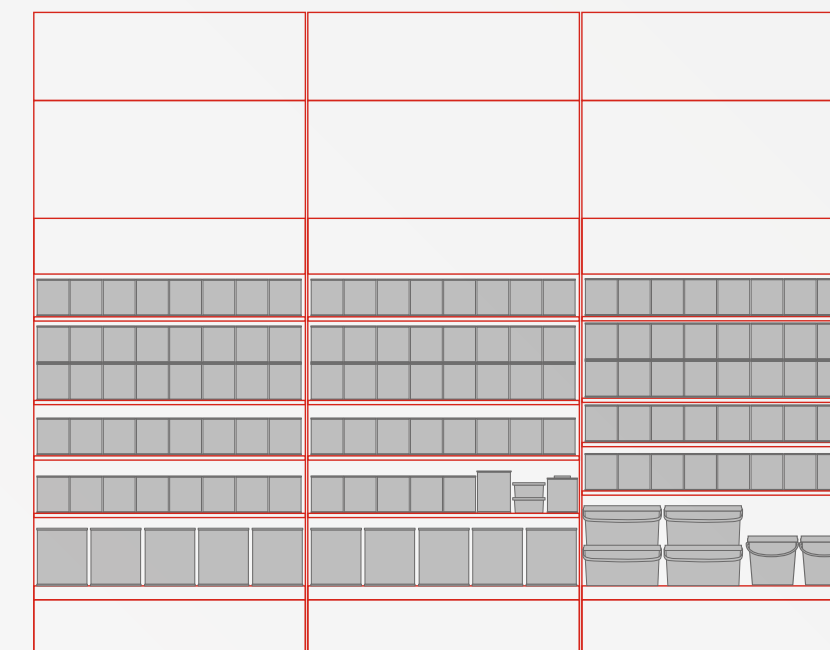

Distribución envases

Información Técnica

MATERIAL:
Metal, madera y cartón

CAPACIDAD:
600 envases de 750 ml
80 cubetas de 4L
36 bidones de 4L

MEDIDAS:
Estanteria: 300 x 224 x 50 cm
Palet: 120 x 80 x 150 cm
Podium: 240 x 80 x 150 cm

CÓDIGO/REF:
Códigos en Excel

Descargar Excel

PEDIDO MÍNIMO
5.000€

TIEMPO EXPEDICIÓN
10 días*

APP RA

VÍDEO

MONTAJE

ATRÁS

VOLVER AL ÍNDICE