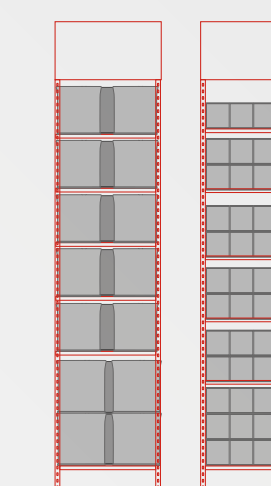

Lateral

Información Técnica

MATERIAL:
Metal, madera y cartón

CAPACIDAD:
600 envases de 750 ml
80 cubetas de 4L
36 bidones de 4L

MEDIDAS:
Estantería: 300 x 224 x 50 cm
Palet: 120 x 80 x 150 cm
Podium: 240 x 80 x 150 cm

ATRÁS

VOLVER AL ÍNDICE

TITANPRO Corner

TITANPRO

Distribución envases

Frontal

Lateral

CÓDIGO/REF:
Códigos en Excel