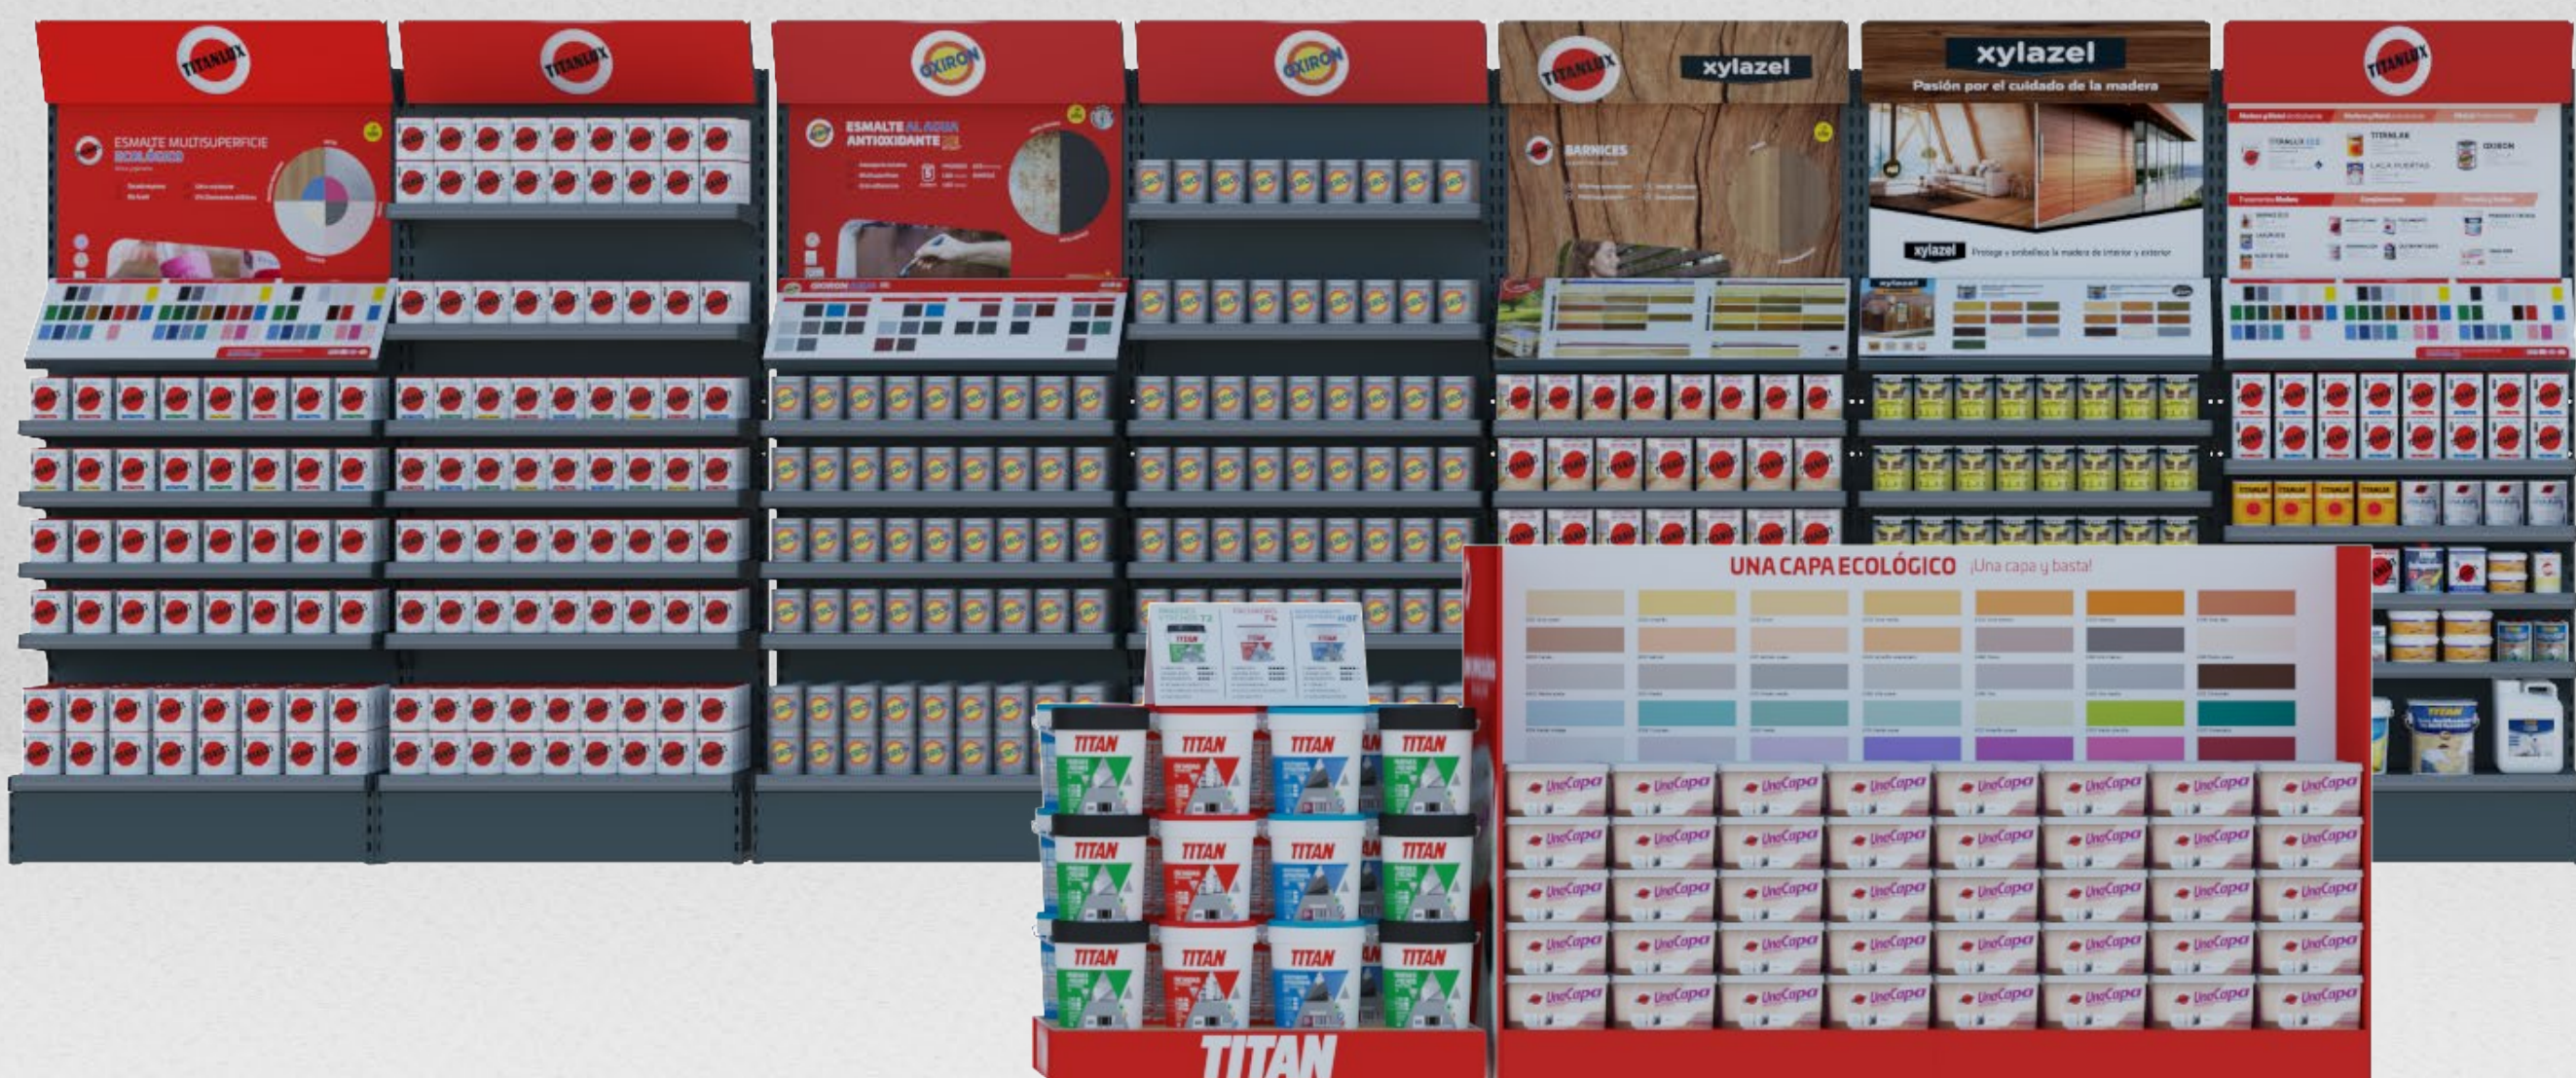

Surtido Lo Más 7m

xylazel

TITAN