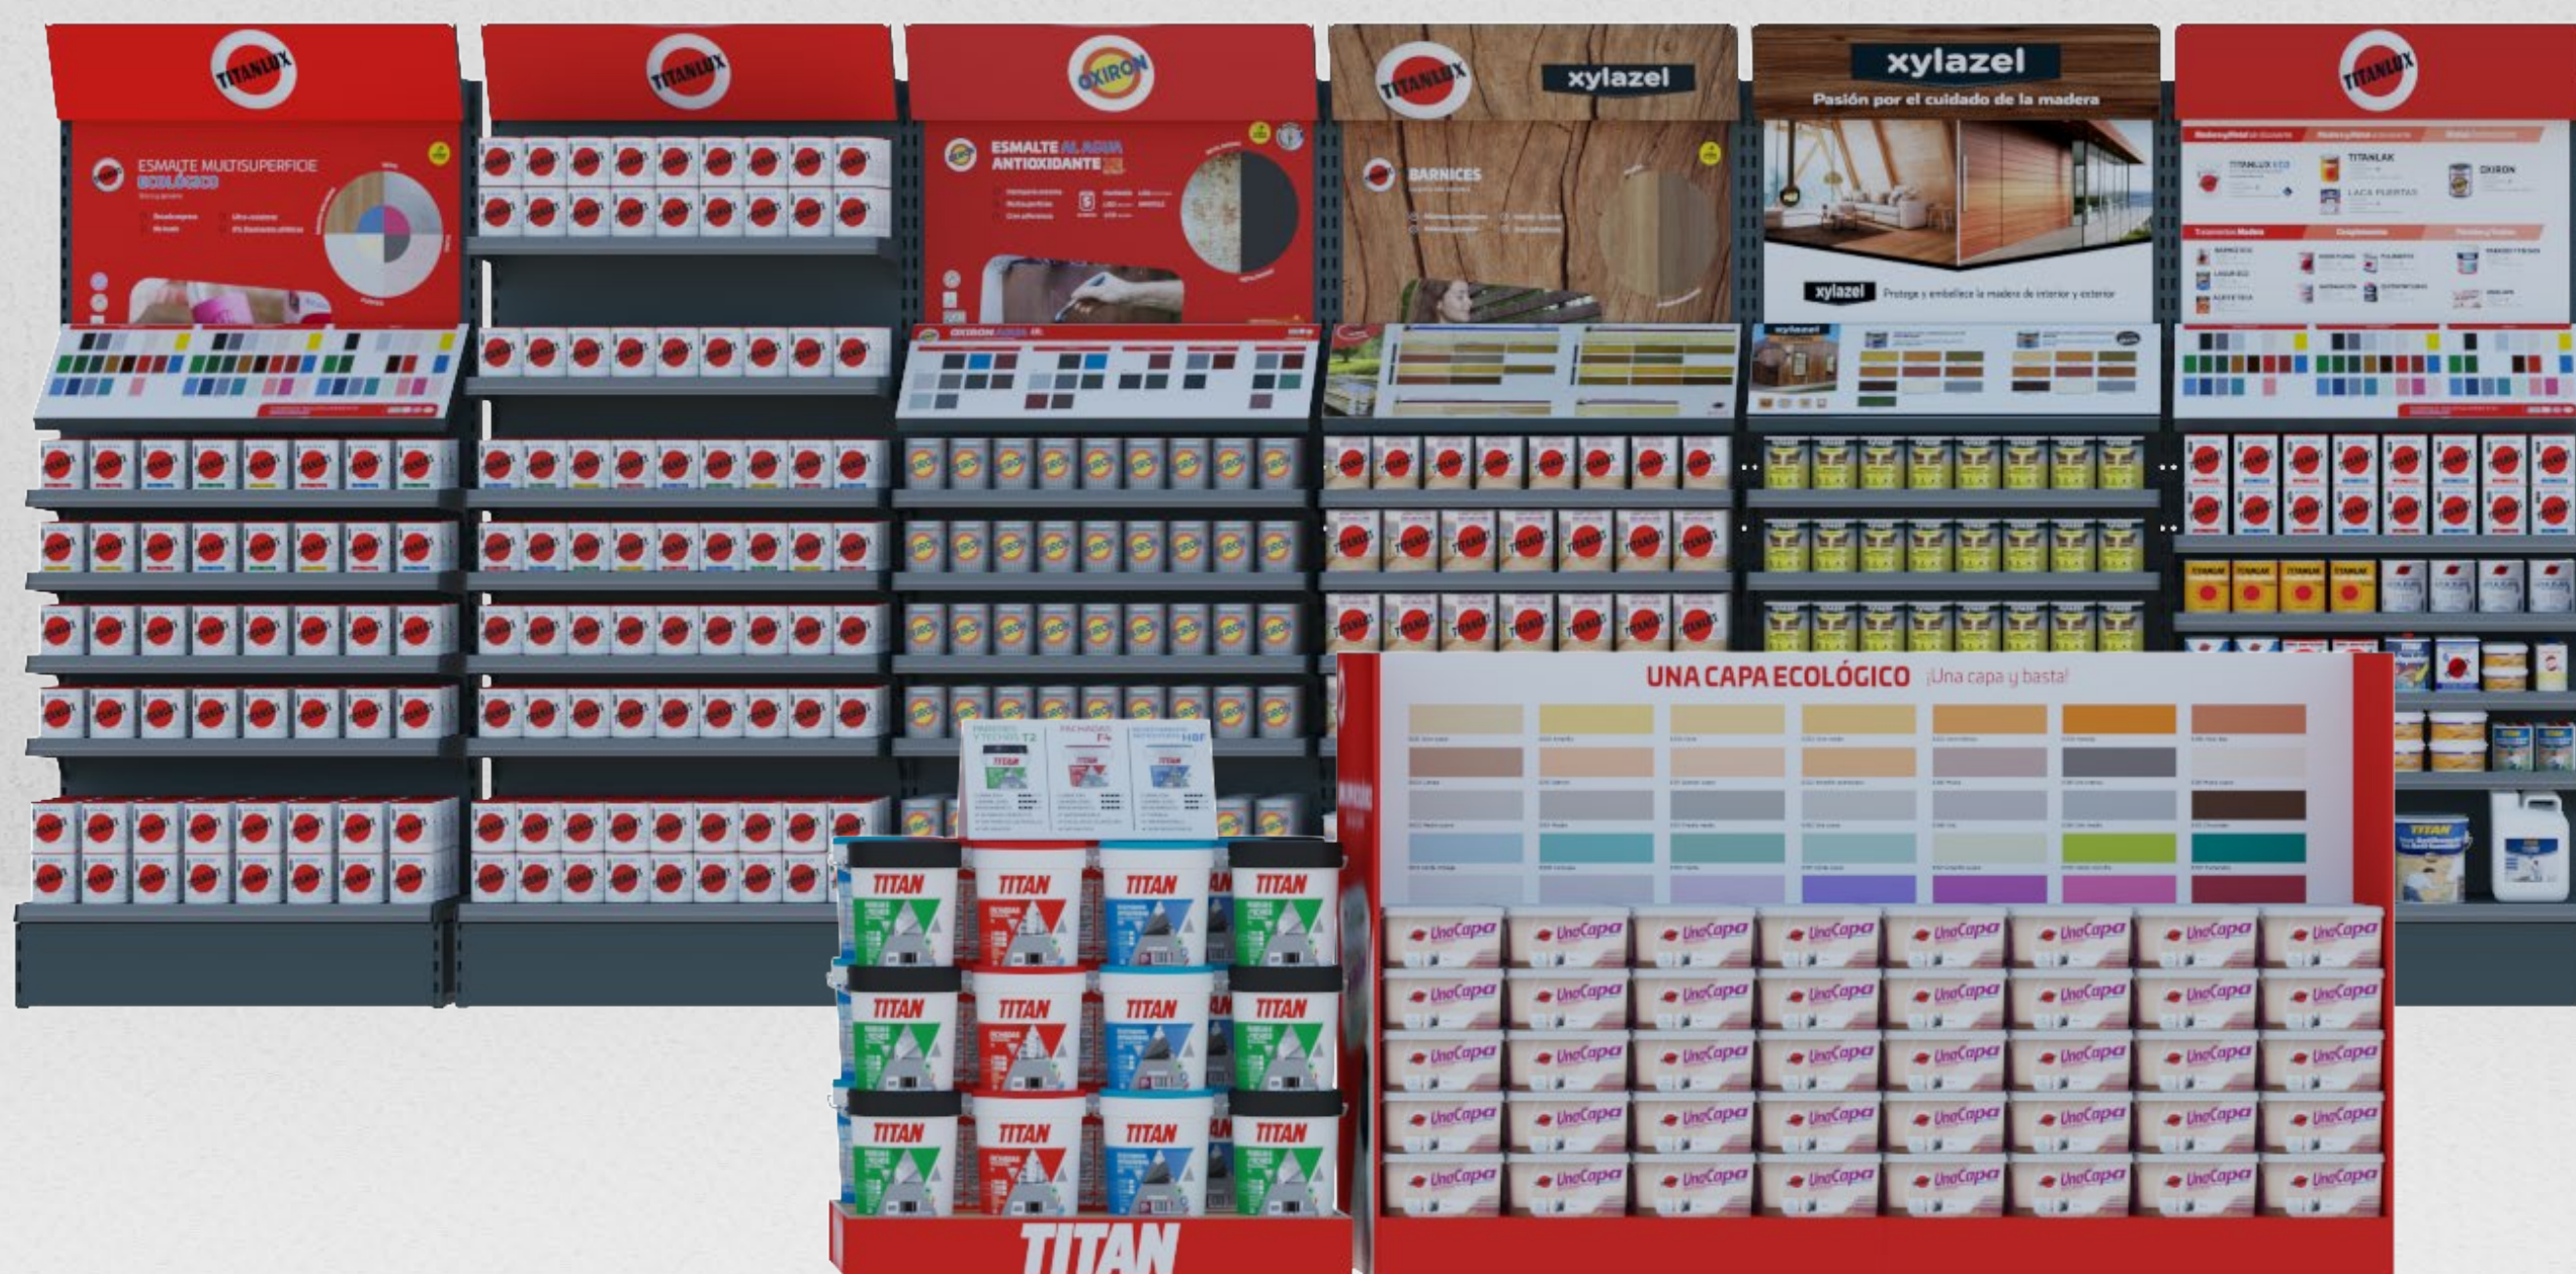

Surtido Lo Más 6m

xylazel

TITAN