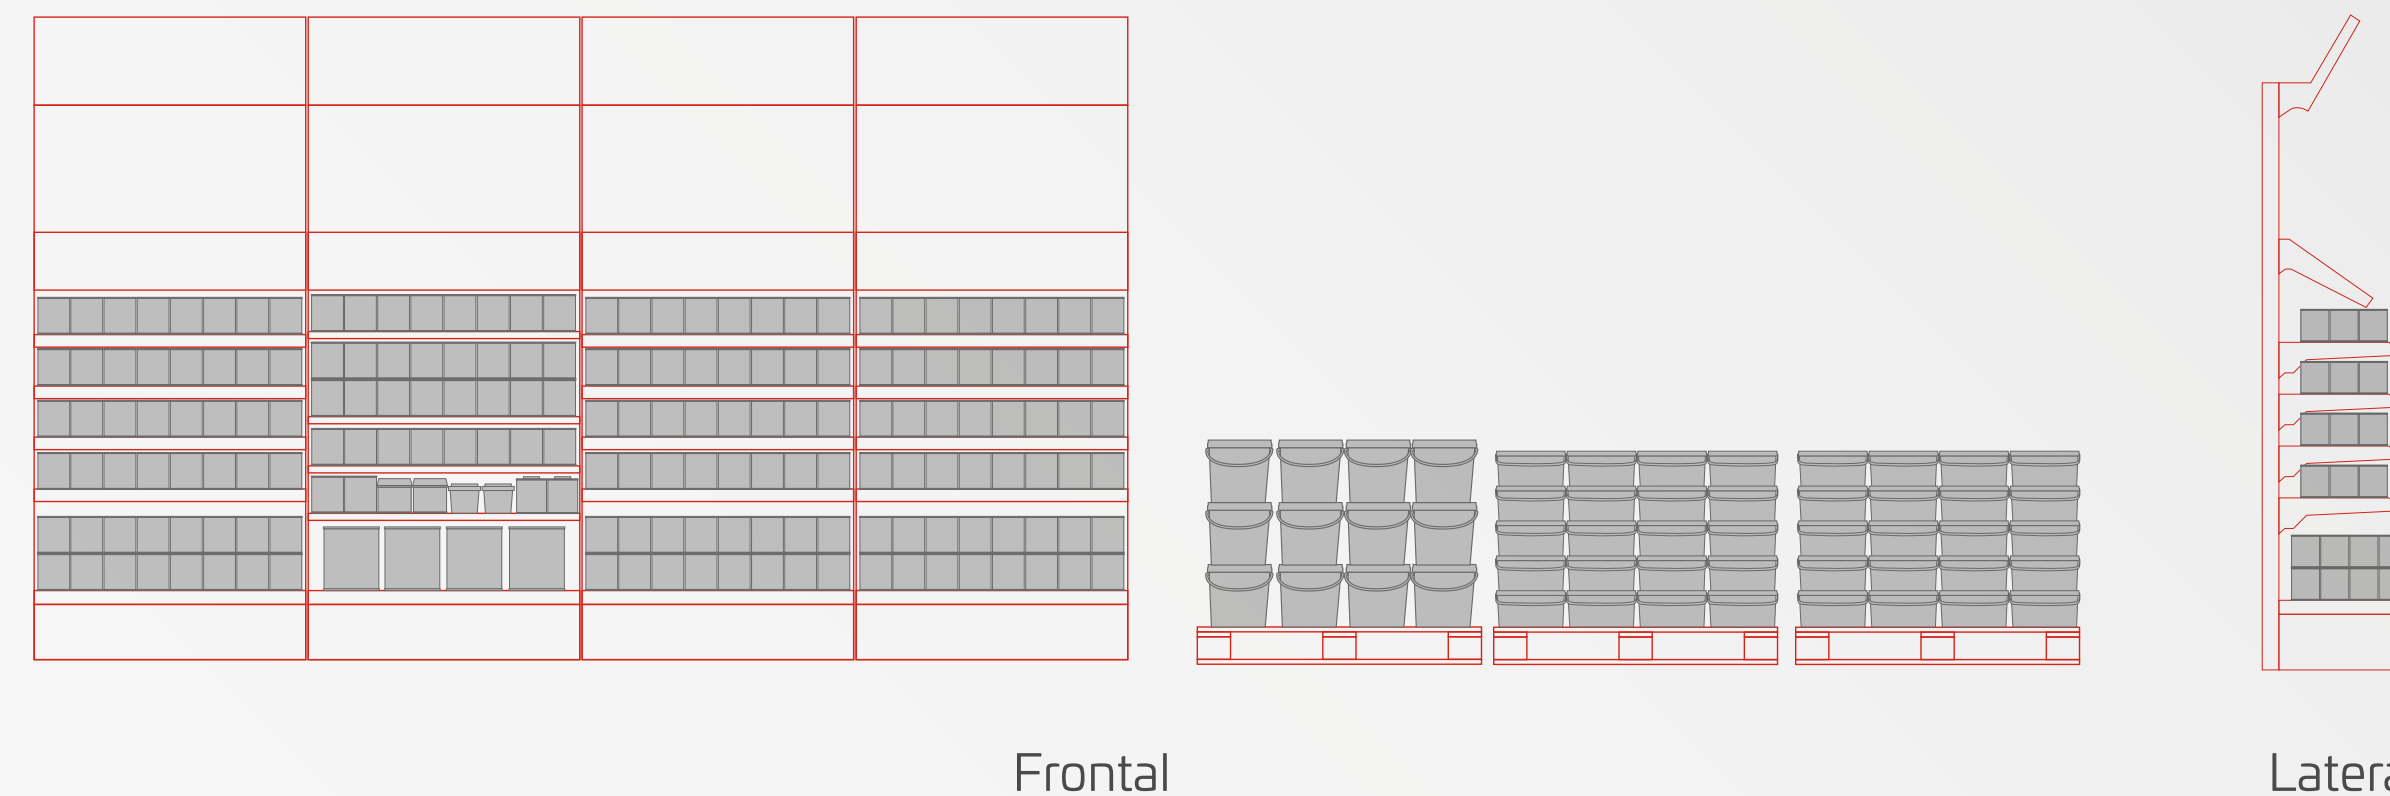

Distribución envases

Información Técnica

MATERIAL:
Metal, madera y cartón

CAPACIDAD:
600 envases de 750 ml
80 cubetas de 4L
36 bidones de 4L

MEDIDAS:
Estantería: 400 x 224 x 50 cm
Palet: 120 x 80 x 150 cm
Podium: 240 x 80 x 150 cm

CÓDIGO/REF:
Códigos en Excel

[Descargar Excel](#)

PEDIDO MÍNIMO
7.500€

TIEMPO EXPEDICIÓN
10 días*

APP RA

VÍDEO

MONTAJE

ATRÁS

VOLVER AL ÍNDICE