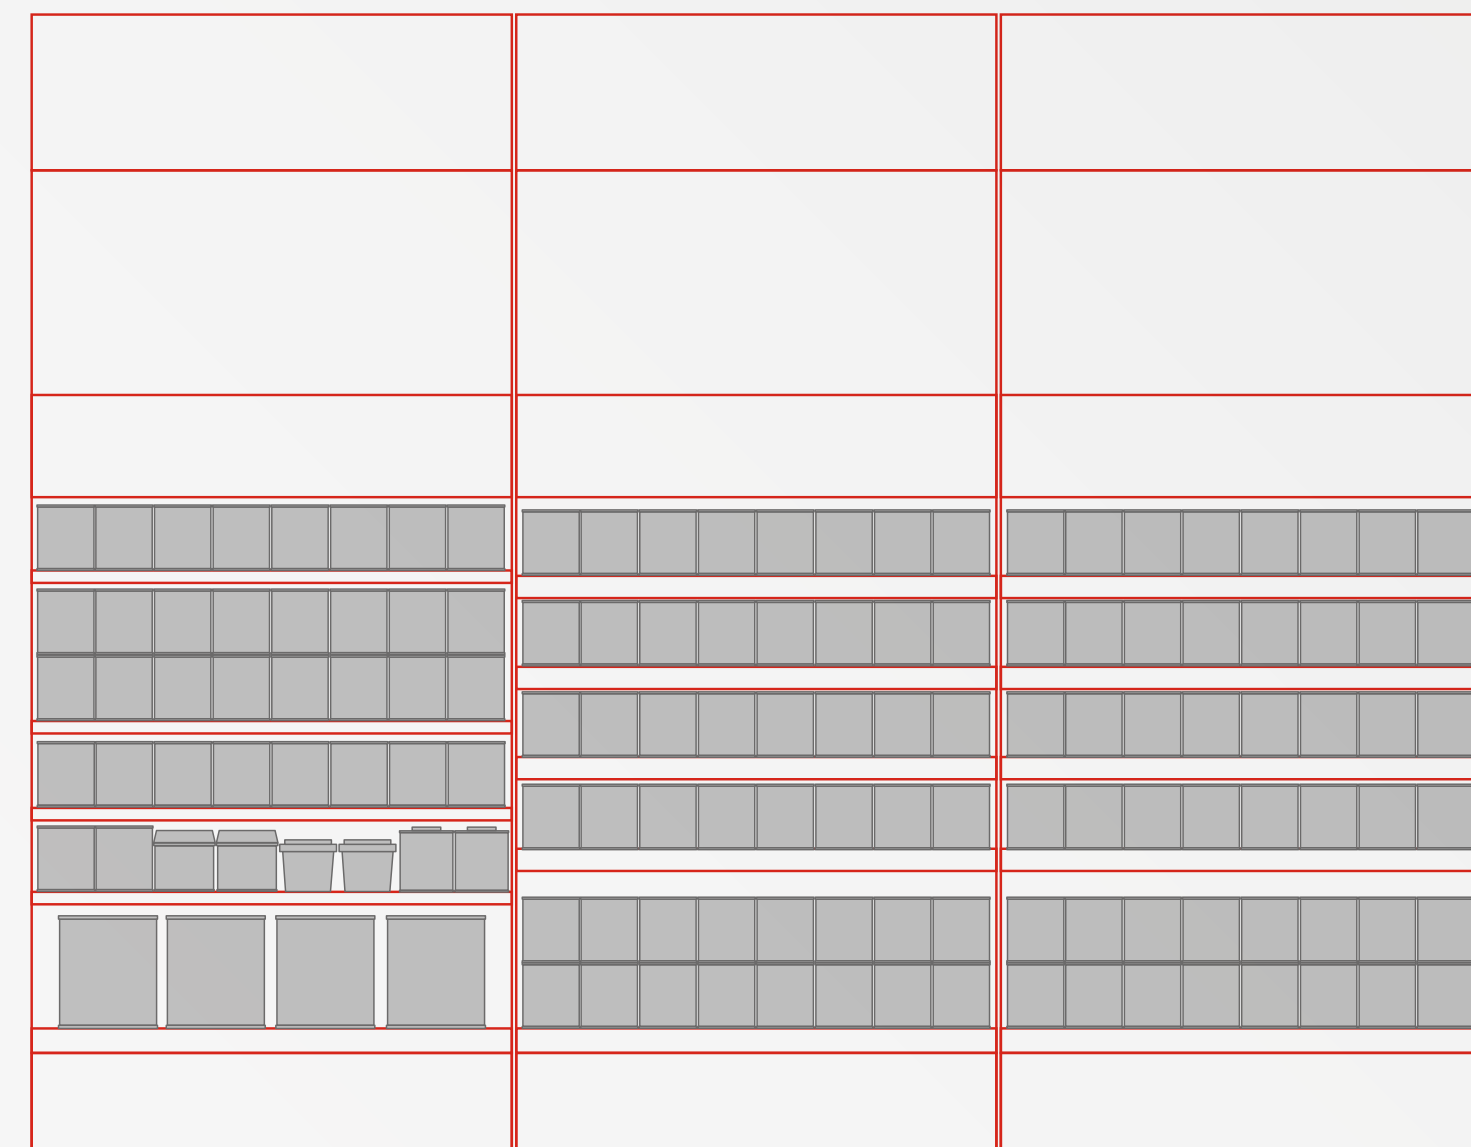

Distribución envases

Frontal

Información Técnica

MATERIAL:
Metal, madera y cartón

CAPACIDAD:
600 envases de 750 ml

MEDIDAS:
Estantería: 300 x 224 x 50 cm

CÓDIGO/REF:
Códigos en Excel

Descargar Excel

PEDIDO MÍNIMO
3.600€

TIEMPO EXPEDICIÓN
10 días*

APP RA

VÍDEO

MONTAJE

ATRÁS

VOLVER AL ÍNDICE