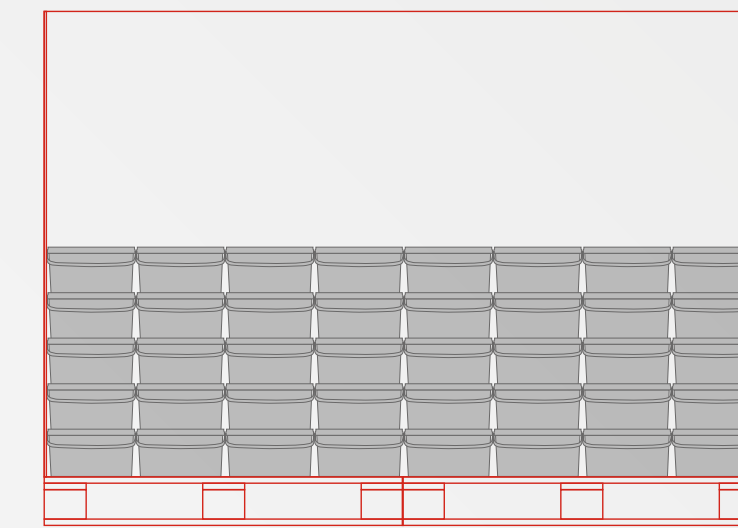

Distribución envases

Información Técnica

MATERIAL:
Metal, madera y cartón

CAPACIDAD:
600 envases de 750 ml
80 cubetas de 4L
36 bidones de 4L

MEDIDAS:
Estanteria: 300 x 224 x 50 cm
Palet: 120 x 80 x 150 cm
Podium: 240 x 80 x 150 cm

CÓDIGO/REF:
Códigos en Excel

Descargar Excel

PEDIDO MÍNIMO
5.000€

TIEMPO EXPEDICIÓN
10 días*

APP RA

VÍDEO

MONTAJE

ATRÁS

VOLVER AL ÍNDICE