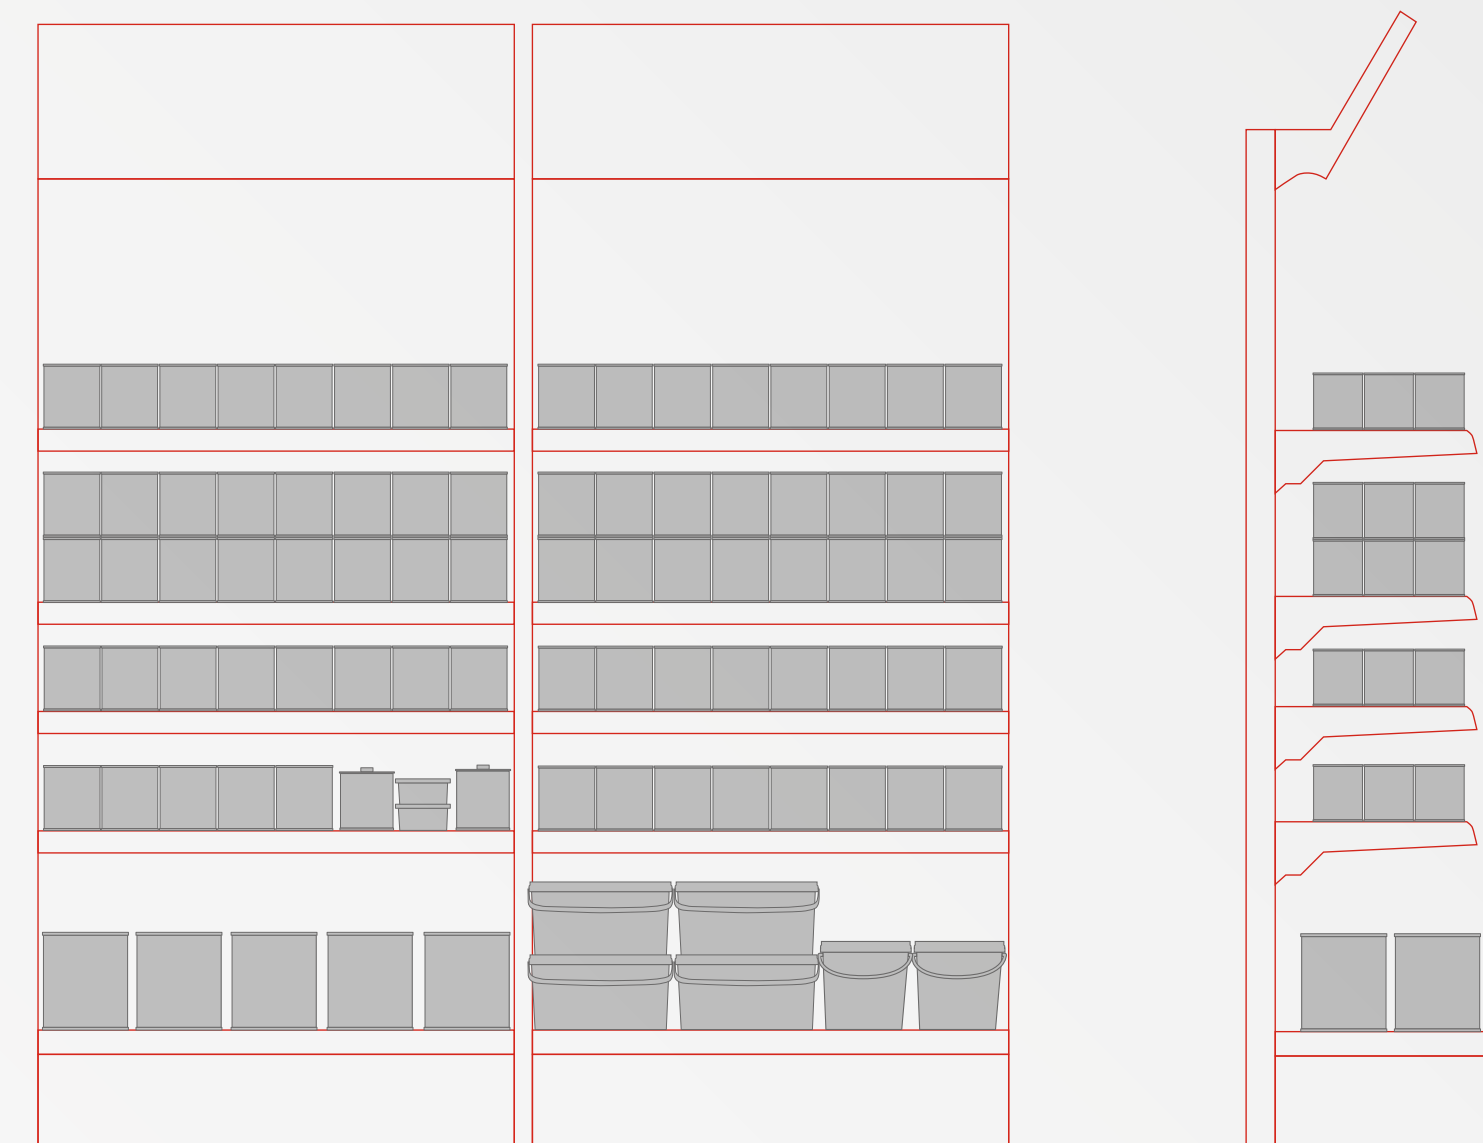

Surtido Disfruta 2m

xylazel

Distribución envases

Frontal

Lateral

Información Técnica

MATERIAL:
 Estantería de Metal
 Luz led incluida
 Base de 50 cms + 4 baldas de 40

CAPACIDAD:
 400 envases de 750ml