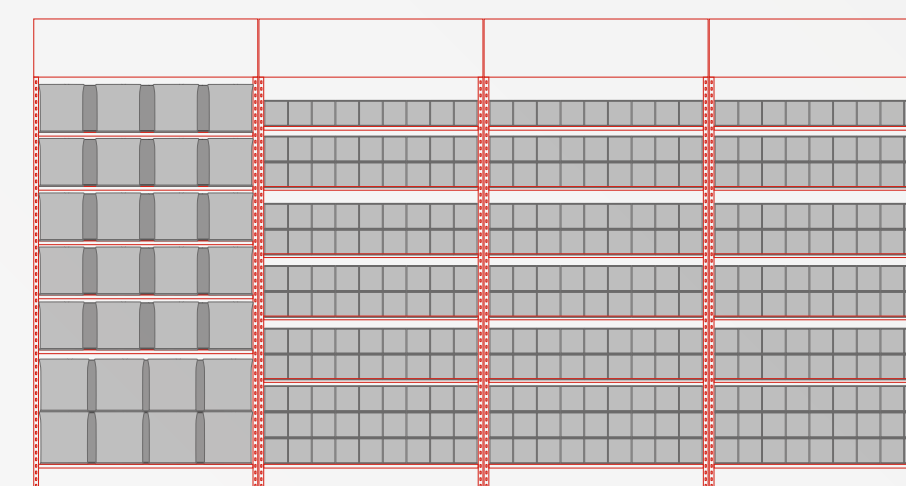

Distribución envases