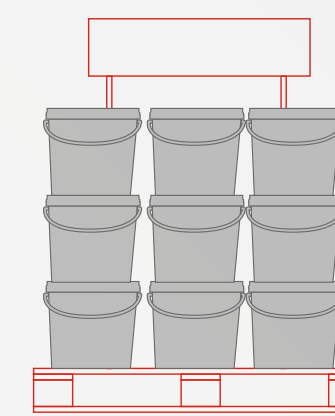

Distribución envases

Frontal

Información Técnica

MATERIAL:
Metal, madera y cartón

CAPACIDAD:
600 envases de 750 ml
80 cubetas de 4L
36 bidones de 4L

MEDIDAS:
Estanteria: 300 x 224 x 50 cm
Palet: 120 x 80 x 150 cm
Podium: 240 x 80 x 150 cm

CÓDIGO/REF:
Códigos en Excel

Descargar Excel

PEDIDO MÍNIMO
5.000€

TIEMPO EXPEDICIÓN
10 días*

APP RA

VÍDEO

MONTAJE

ATRÁS

VOLVER AL ÍNDICE