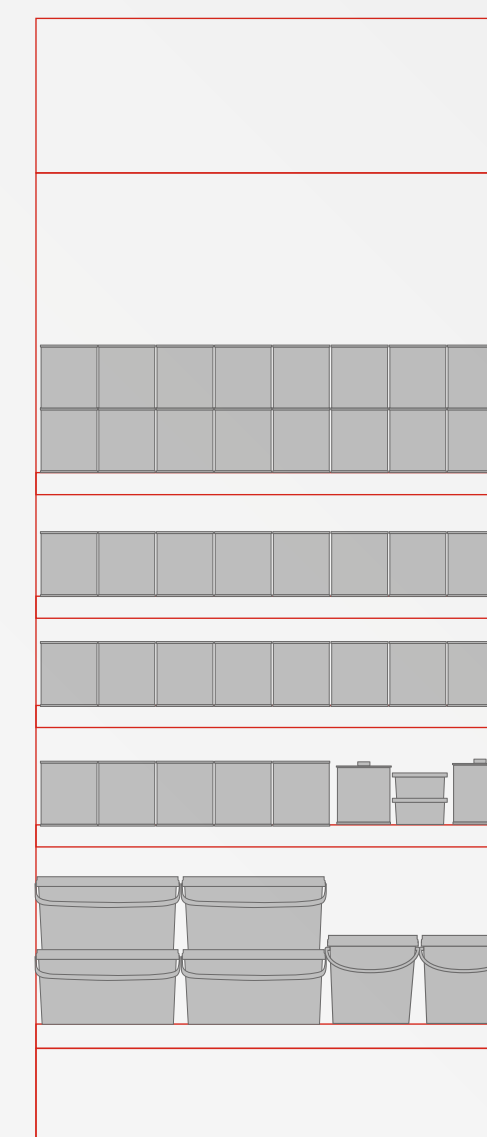

Distribución envases

Frontal