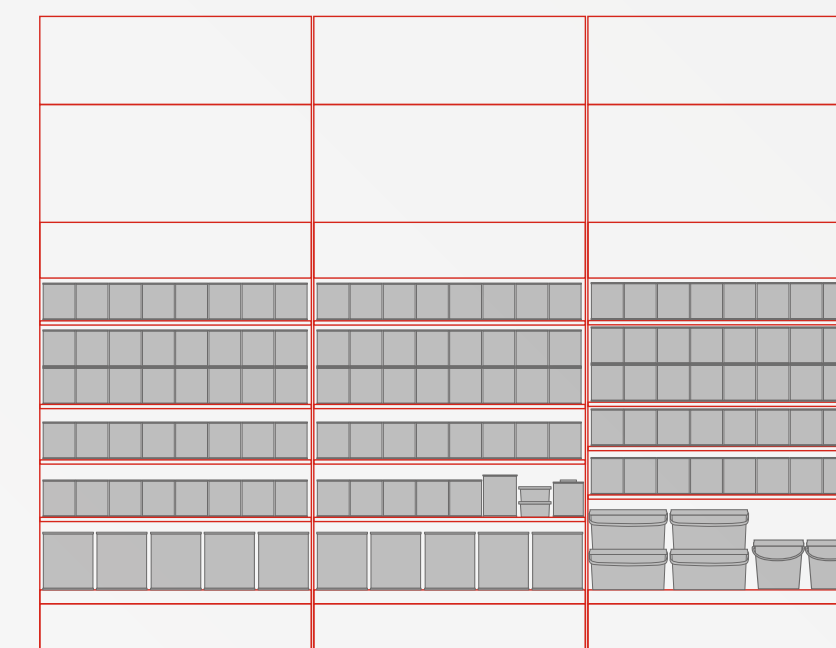

Distribución envases