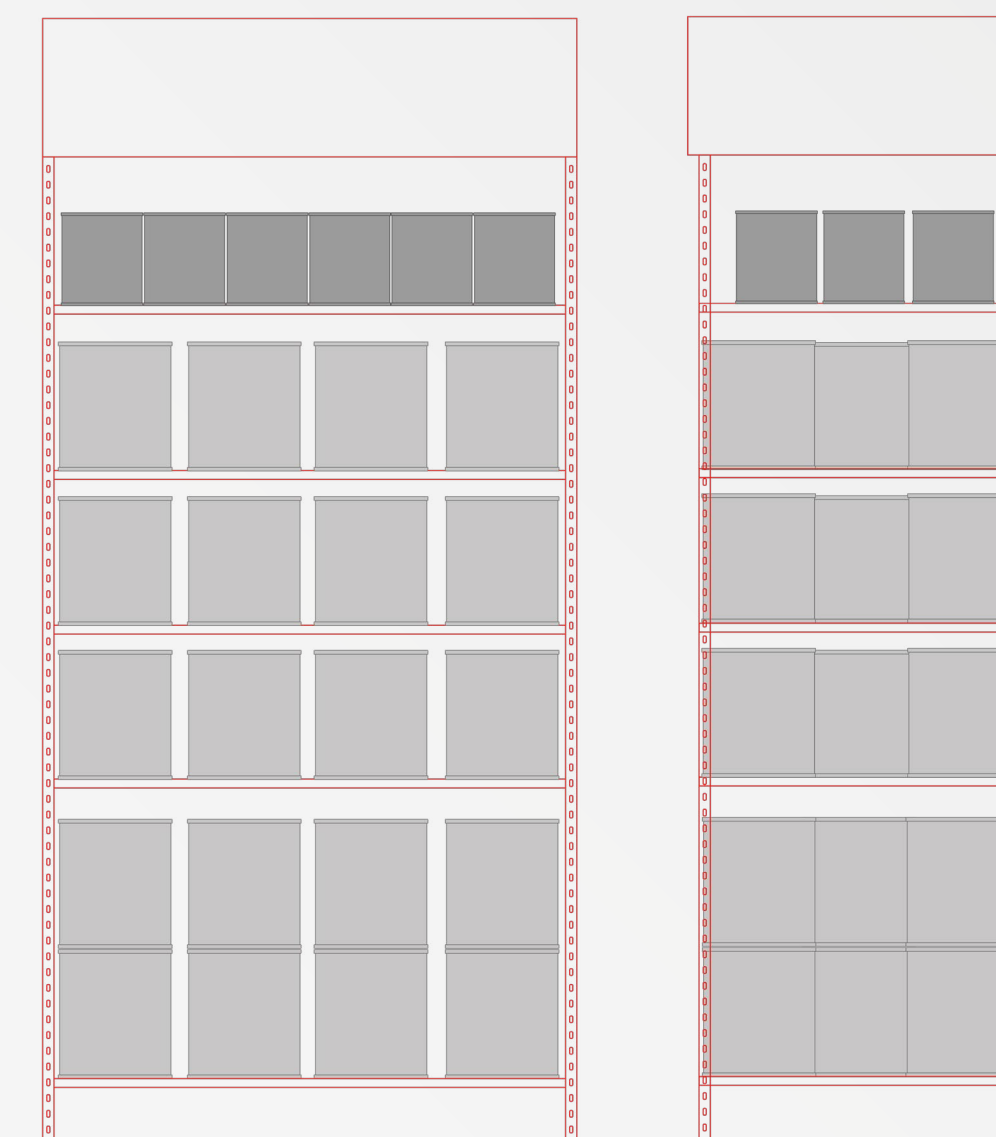

Distribución envases

Frontal

Lateral

Información Técnica

MATERIAL: **Metal (Montaje no incluido)**
CAPACIDAD: **40 envases de 4L
36 envases de 750ml**
MEDIDAS: **100 x 224 x 50 cm**

CÓDIGO/REF: Códigos en Excel

Descargar Excel

PEDIDO MÍNIMO
1.500€

TIEMPO EXPEDICIÓN
5 días*

APP RA

ATRÁS

VOLVER AL ÍNDICE