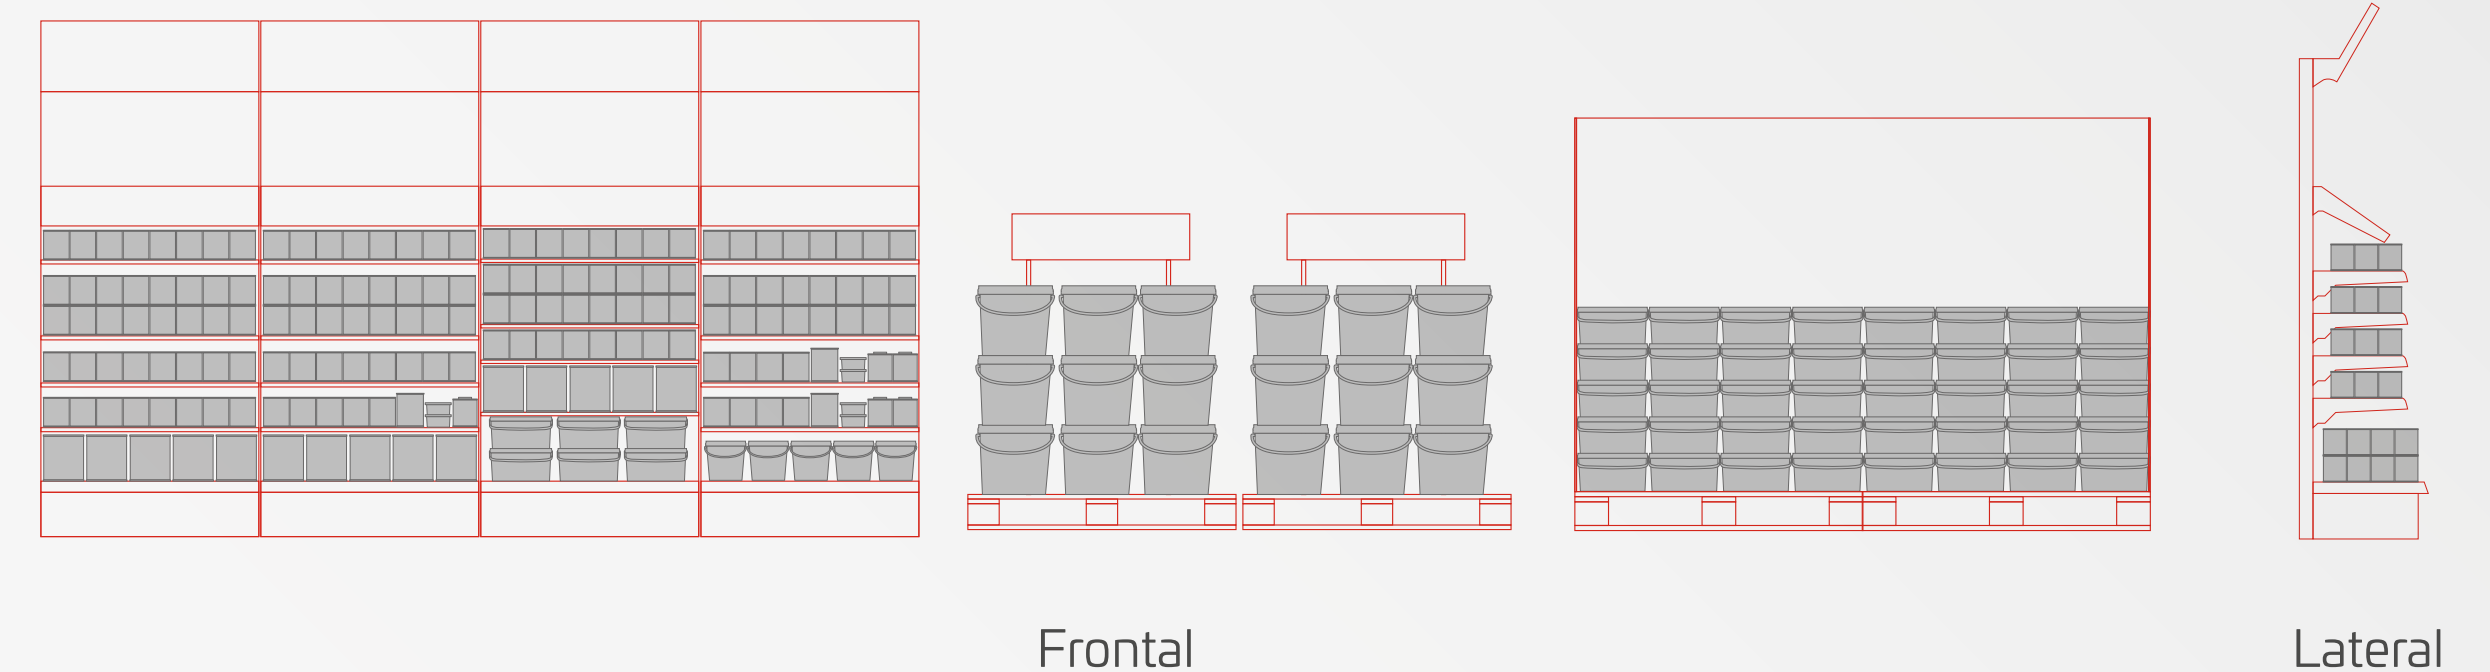

Distribución envases

Información Técnica

MATERIAL:
Metal, madera y cartón

CAPACIDAD:
600 envases de 750 ml
80 cubetas de 4L
36 bidones de 4L

MEDIDAS:
Estantería: 400 x 224 x 50 cm
Palet: 120 x 80 x 150 cm
Podium: 240 x 80 x 150 cm

CÓDIGO/REF:
Códigos en Excel

Descargar Excel

PEDIDO MÍNIMO
7.500€

TIEMPO EXPEDICIÓN
10 días*

*Producto en expedición a parte
MONTAJE NO INCLUIDO

APP RA

VÍDEO

MONTAJE

ATRÁS

VOLVER AL ÍNDICE