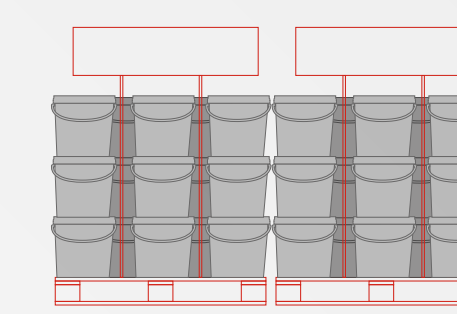

Lateral

CÓDIGO/REF:
Códigos en Excel

Descargar Excel

PEDIDO MÍNIMO
A consultar

TIEMPO EXPEDICIÓN
A consultar*

*MONTAJE NO INCLUIDO

APP RA

ATRÁS

VOLVER AL ÍNDICE