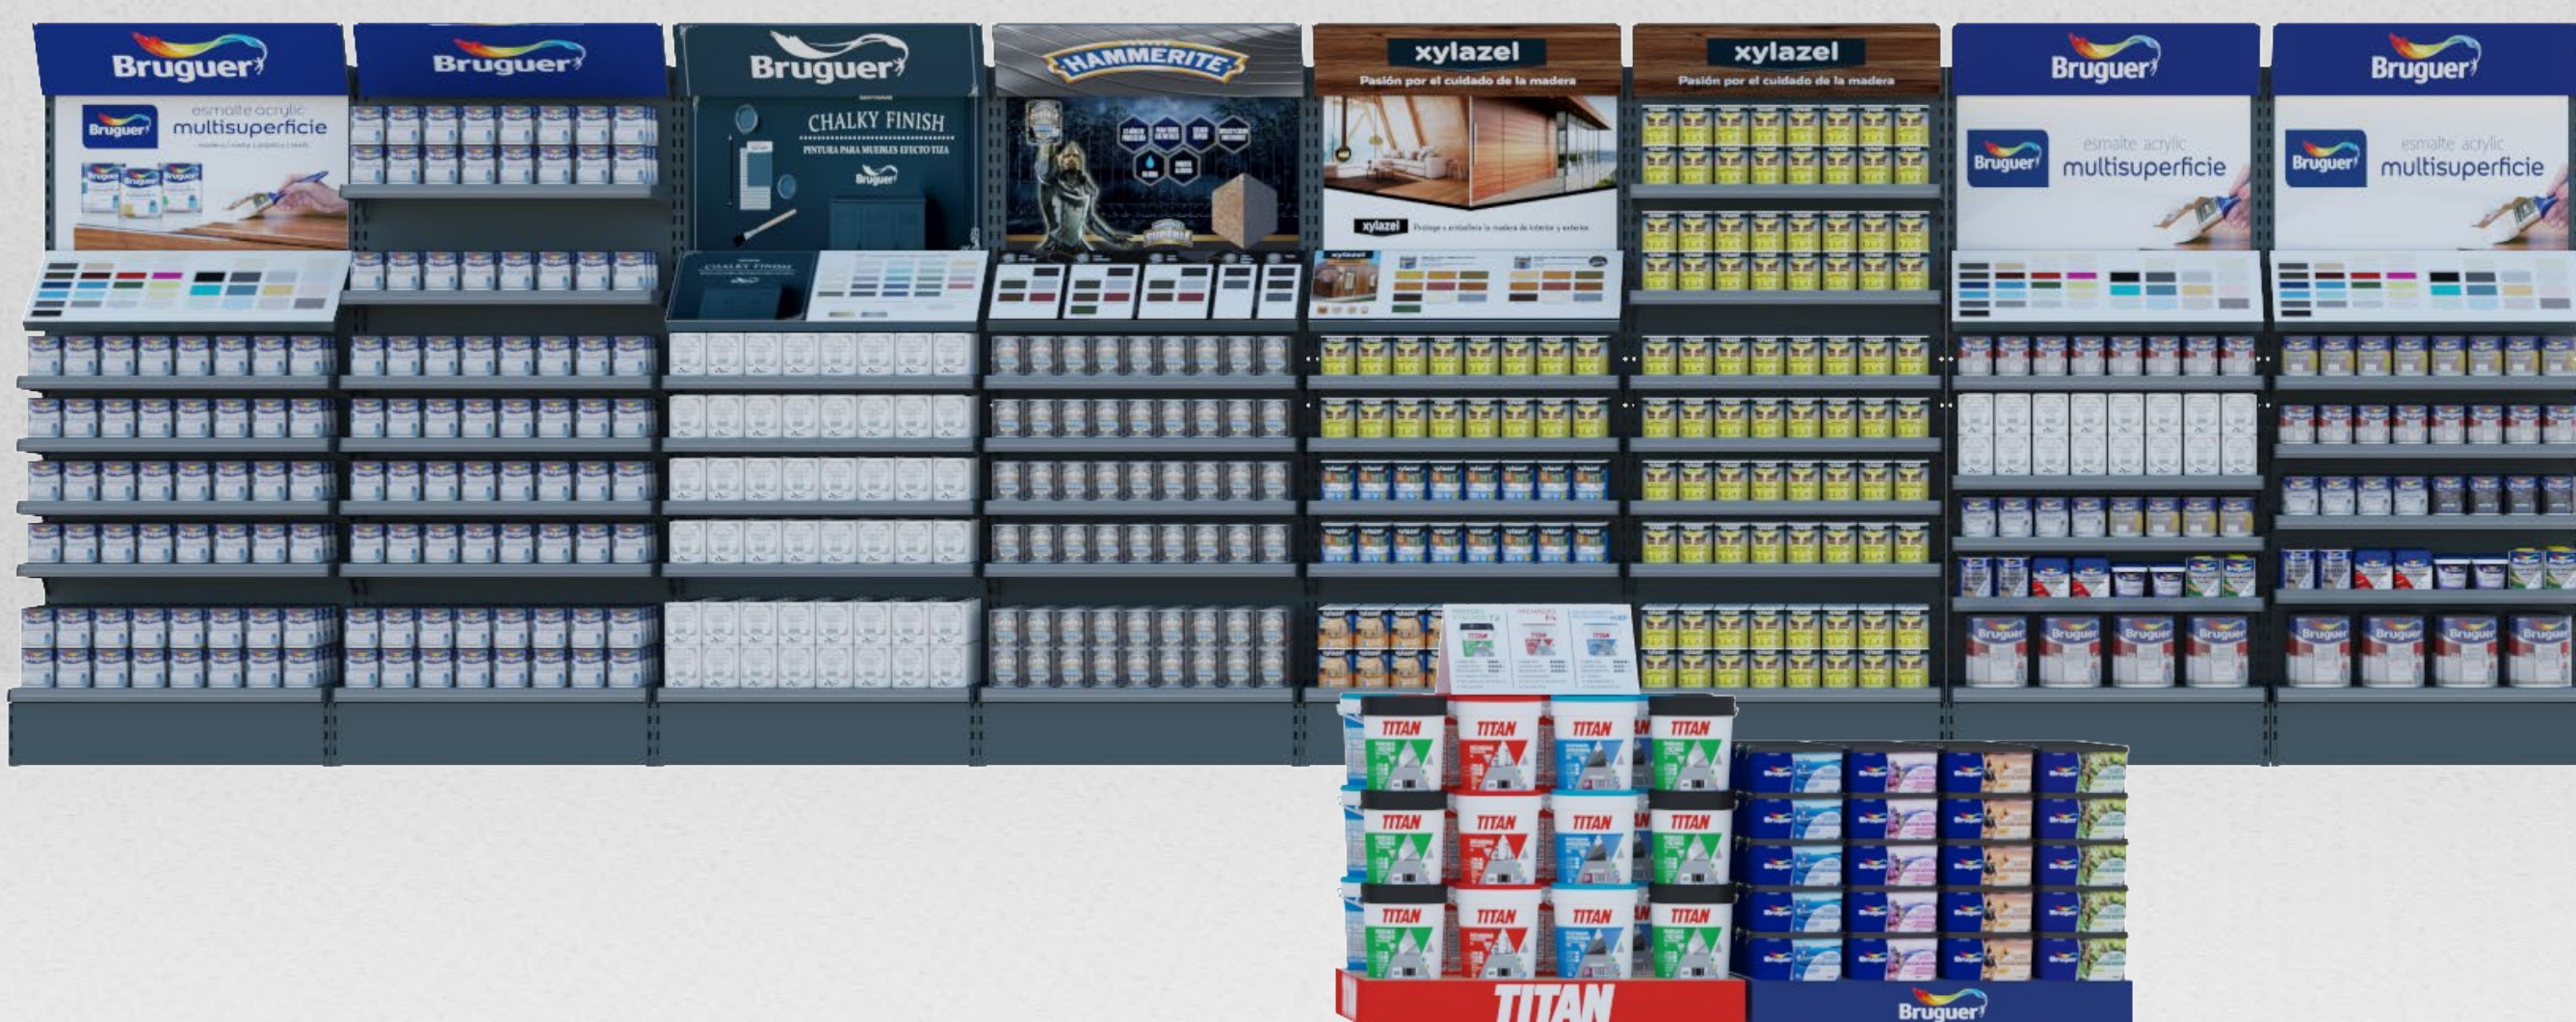

Surtido Lo Más 8m

xylazel

TITAN