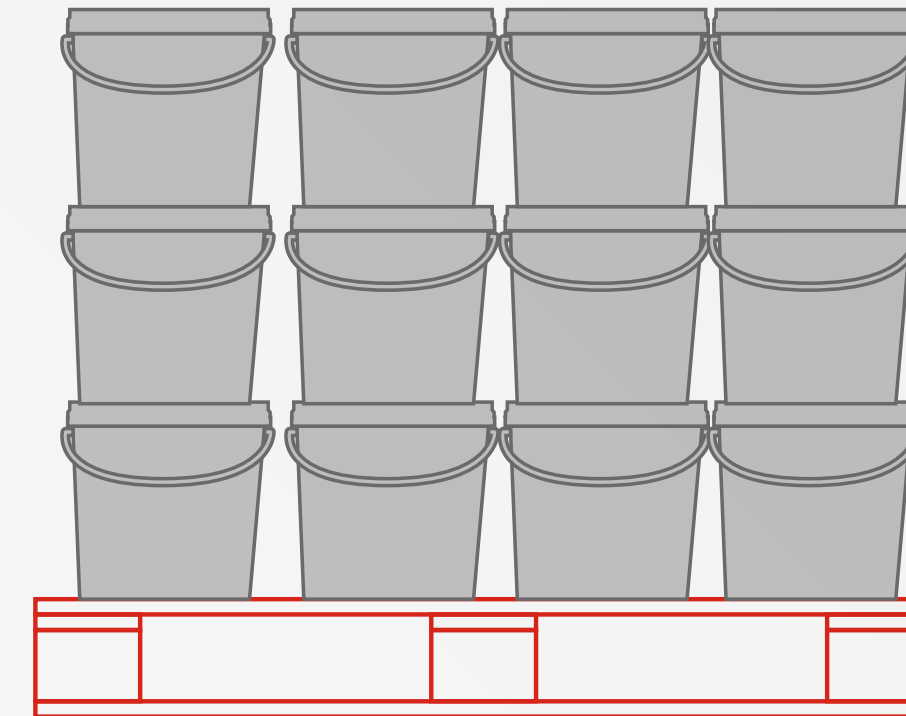

Distribución envases

Frontal