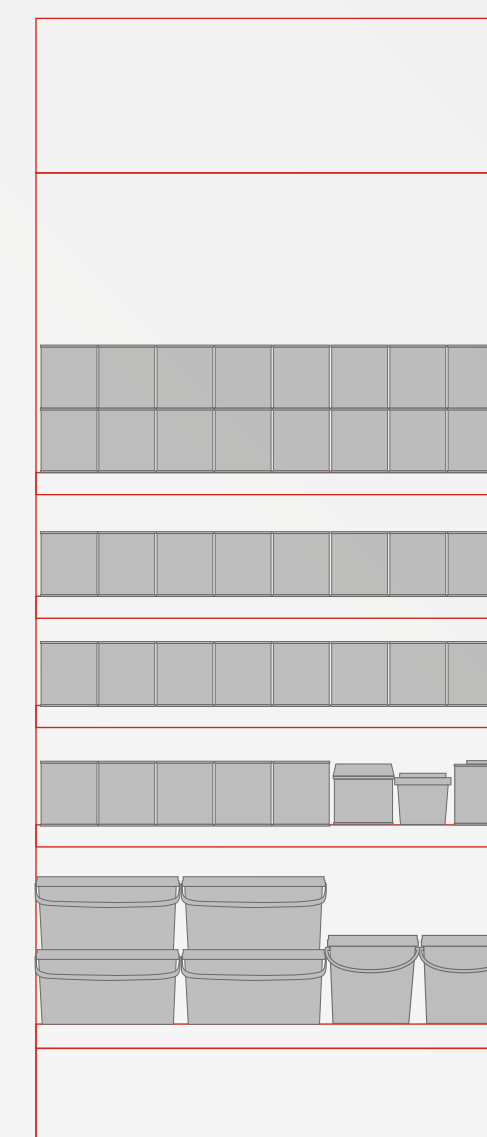

Distribución envases

Frontal