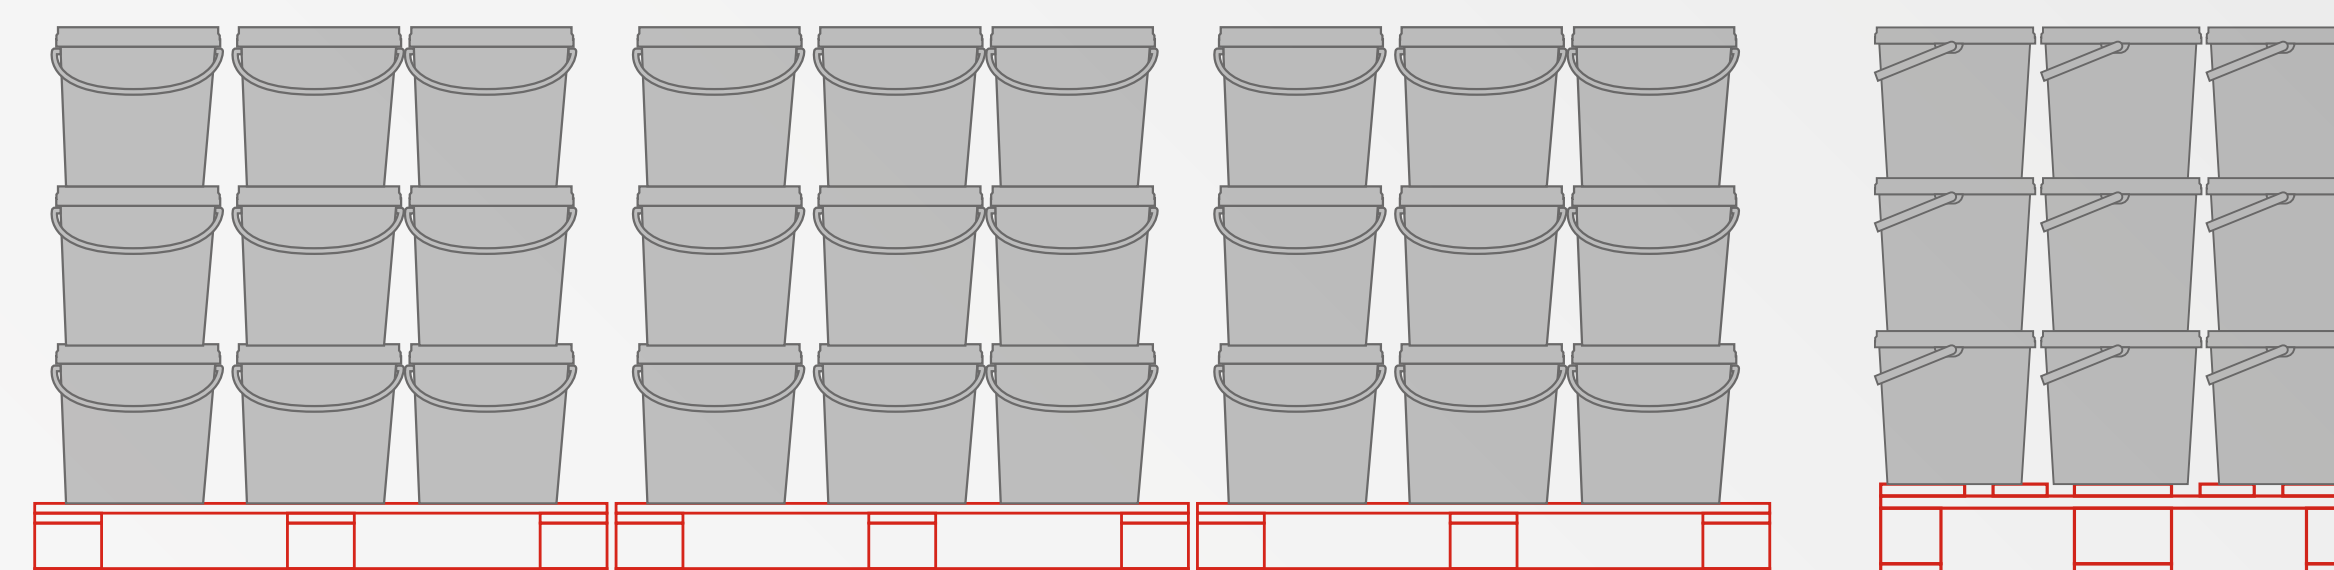

Distribución envases

Frontal

Lateral

Información Técnica

MATERIAL: **Metal**

MEDIDAS: **360 x 80 cm**

CÓDIGO/REF:

Códigos en Excel

Descargar Excel

PEDIDO MÍNIMO
1.800€

TIEMPO EXPEDICIÓN
A consultar*

*MONTAJE NO INCLUIDO

APP RA

ATRÁS

VOLVER AL ÍNDICE