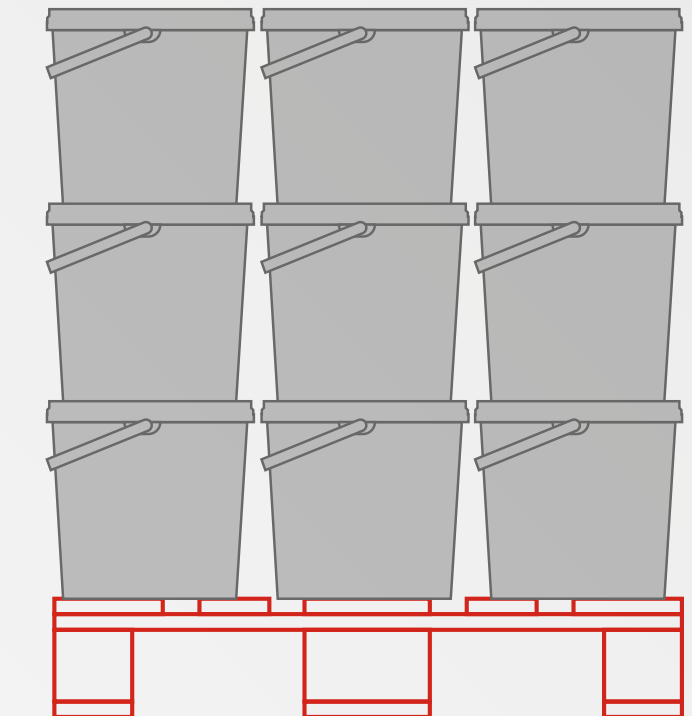

Lateral

Información Técnica

MATERIAL: **Metal**

MEDIDAS: **360 x 80 cm**

CÓDIGO/REF: Códigos en Excel

Descargar Excel

PEDIDO MÍNIMO
1.800€

TIEMPO EXPEDICIÓN
A consultar*

*MONTAJE NO INCLUIDO

APP RA

ATRÁS

VOLVER AL ÍNDICE