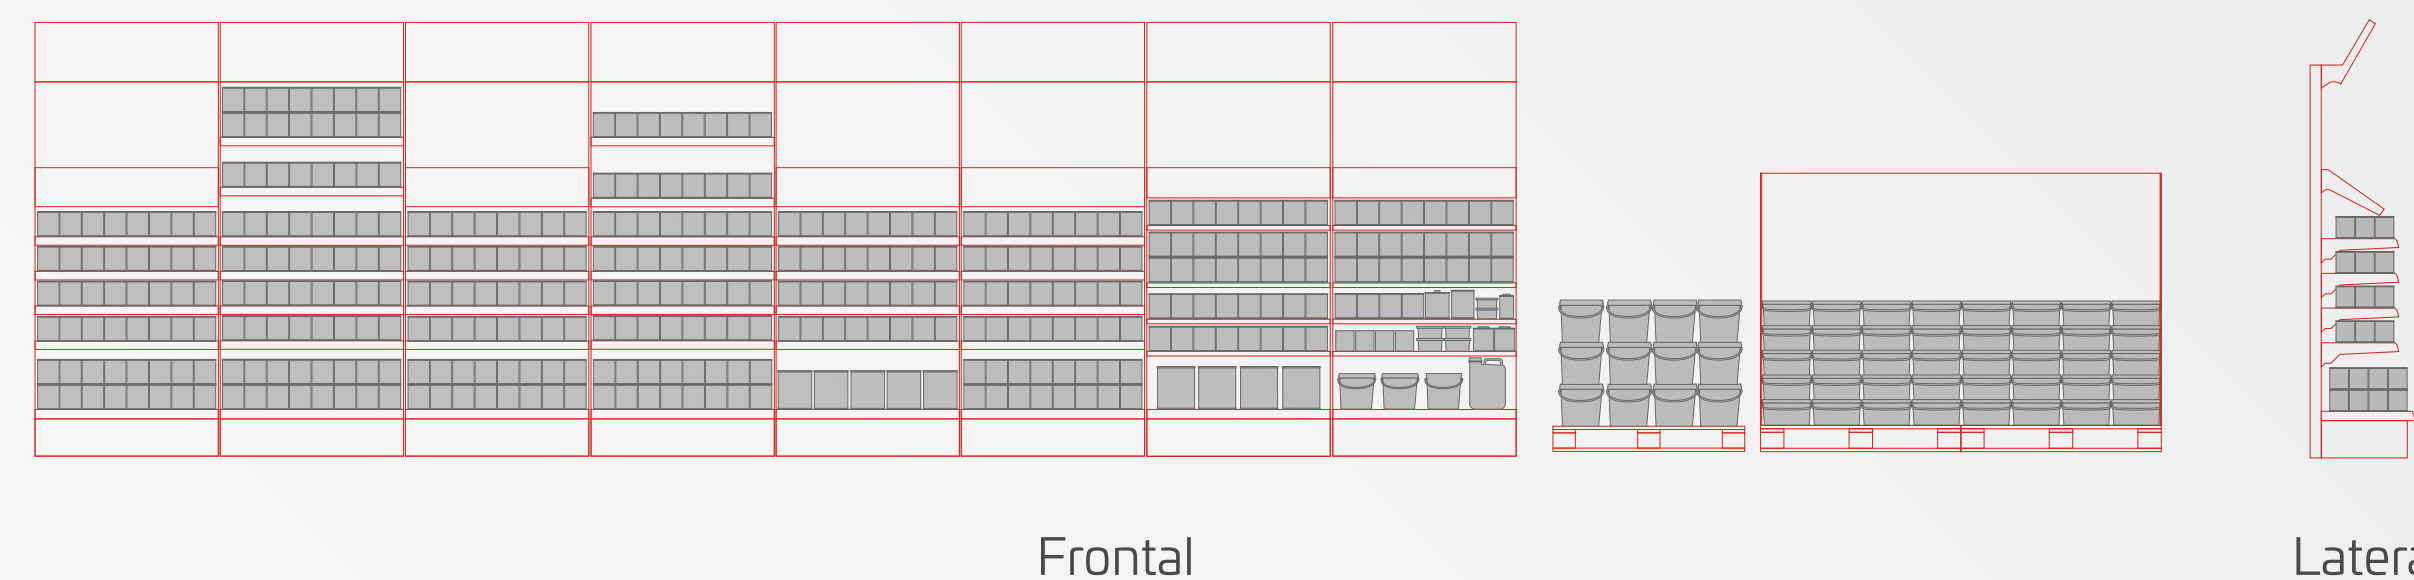

Distribución envases

Información Técnica

MATERIAL:
Metal, madera y cartón

CAPACIDAD:
600 envases de 750 ml
80 cubetas de 4L
36 bidones de 4L

MEDIDAS:
Estantería: 800 x 224 x 50 cm
Palet: 120 x 80 x 150 cm
Podium: 240 x 80 x 150 cm

CÓDIGO/REF:
Códigos en Excel

Descargar Excel

PEDIDO MÍNIMO
11.500€

TIEMPO EXPEDICIÓN
10 días*

APP RA

VÍDEO

MONTAJE

ATRÁS

VOLVER AL ÍNDICE