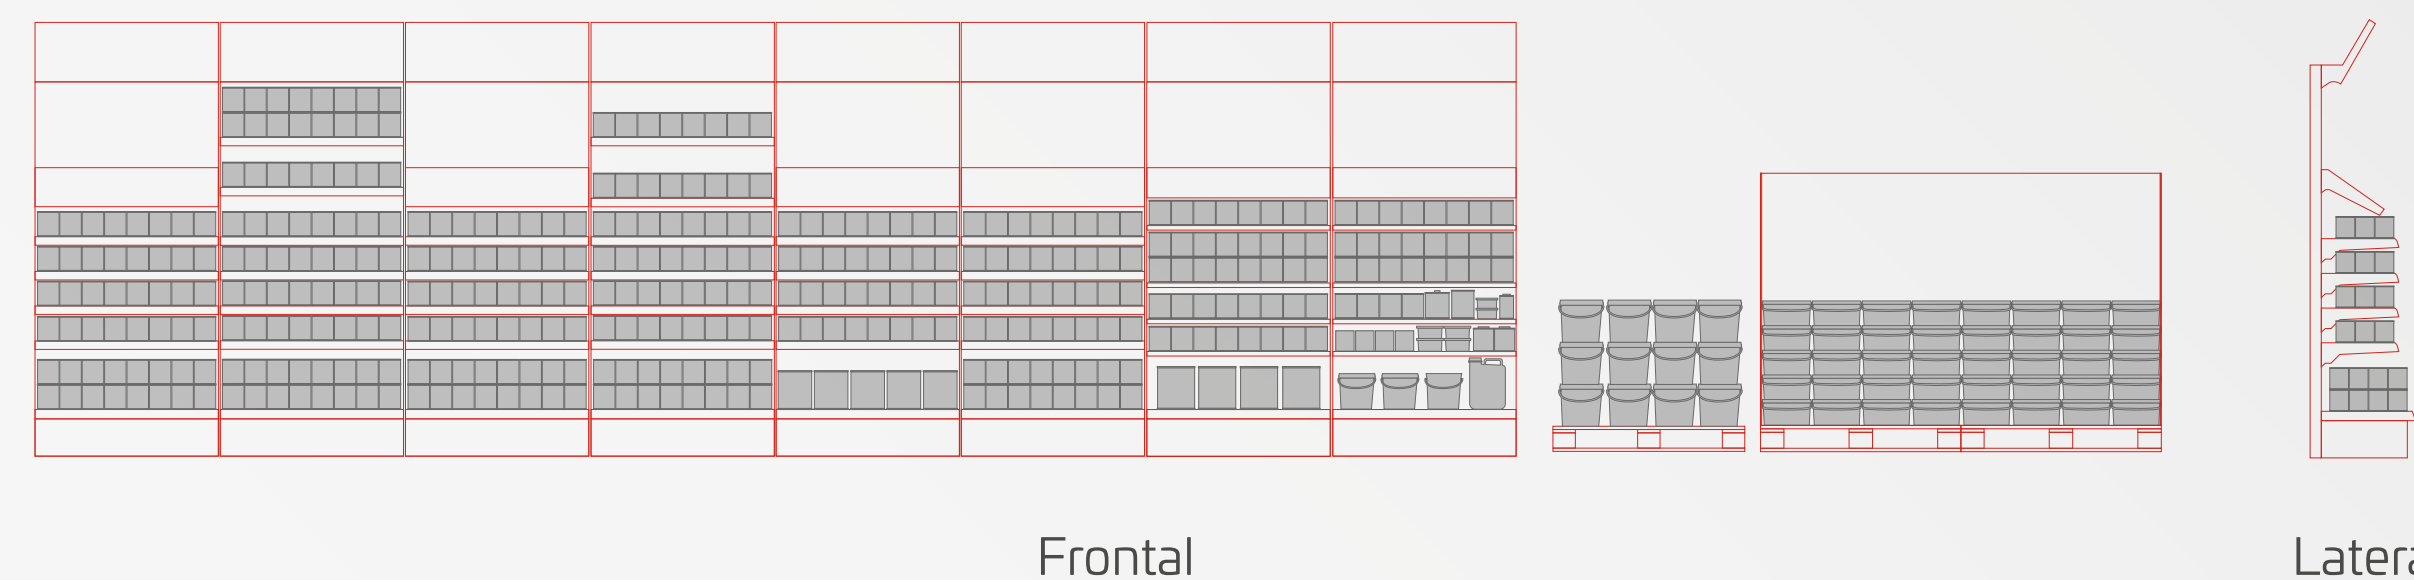

Distribución envases

Información Técnica

MATERIAL:
Metal, madera y cartón

CAPACIDAD:
600 envases de 750 ml
80 cubetas de 4L
36 bidones de 4L

MEDIDAS:
Estantería: 800 x 224 x 50 cm
Palet: 120 x 80 x 150 cm
Podium: 240 x 80 x 150 cm

CÓDIGO/REF:
Códigos en Excel

[Descargar Excel](#)

PEDIDO MÍNIMO
11.500€

TIEMPO EXPEDICIÓN
10 días*