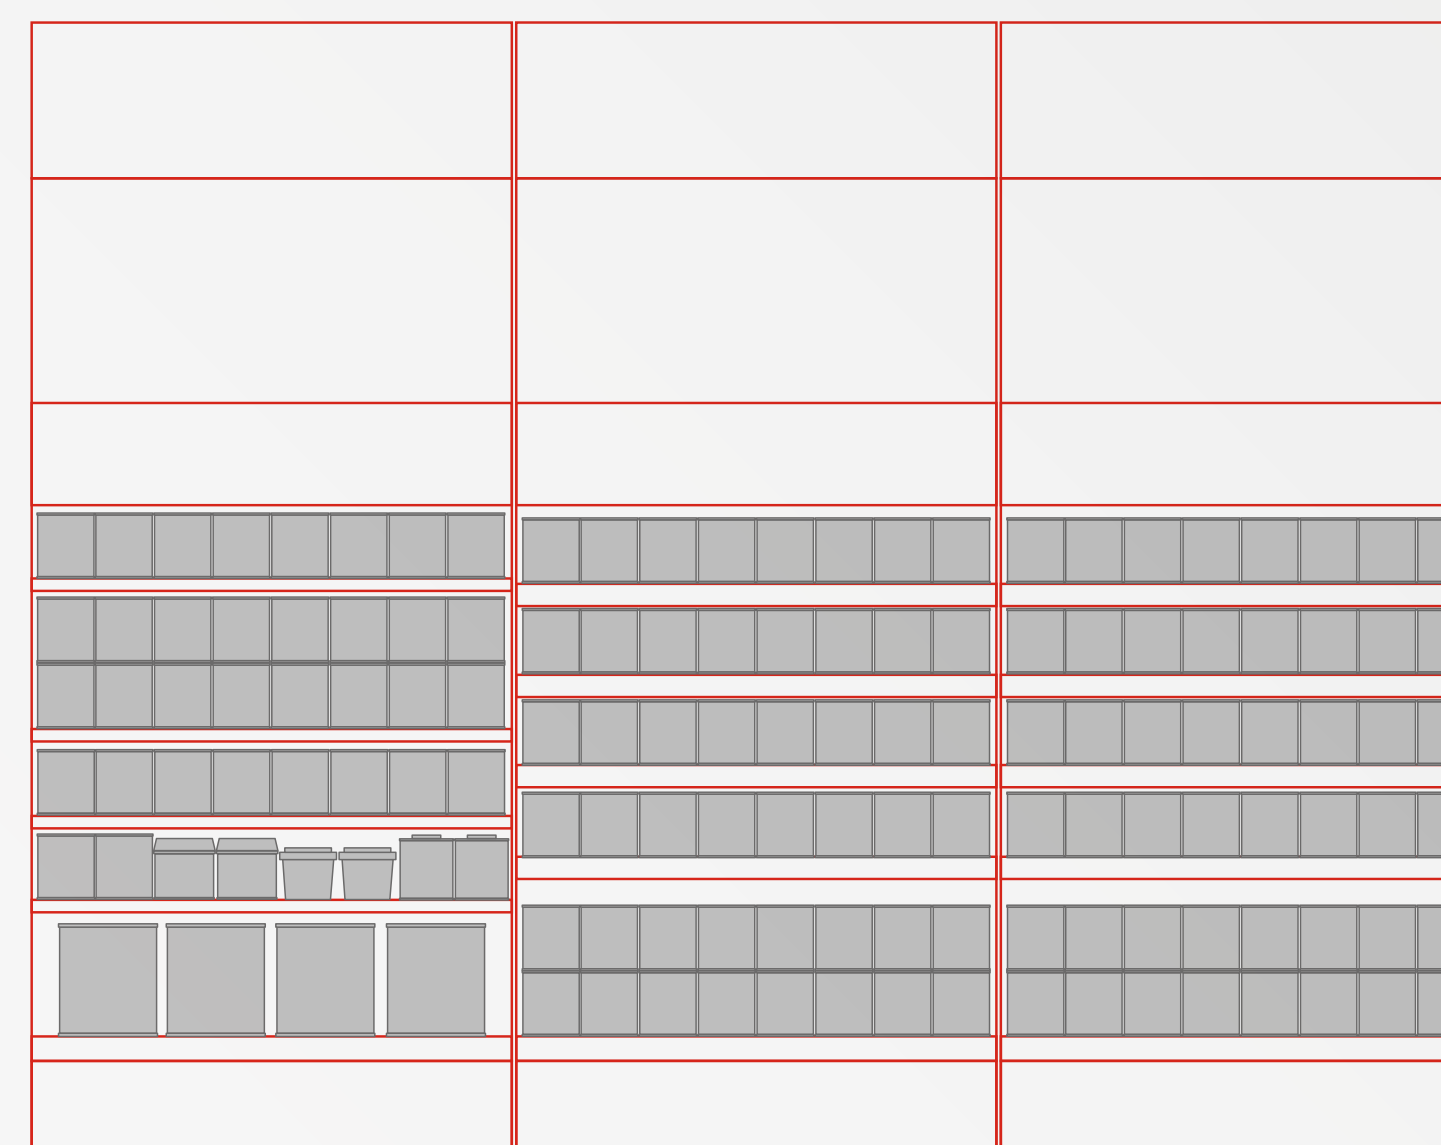

Distribución envases

Frontal

Información Técnica

MATERIAL:
Metal, madera y cartón

CAPACIDAD:
600 envases de 750 ml

MEDIDAS:
Estantería: 300 x 224 x 50 cm

CÓDIGO/REF:
Códigos en Excel

Descargar Excel

PEDIDO MÍNIMO
3.600€

TIEMPO EXPEDICIÓN
10 días*

*Producto en expedición a parte
MONTAJE NO INCLUIDO

APP RA

VÍDEO

MONTAJE

ATRÁS

VOLVER AL ÍNDICE