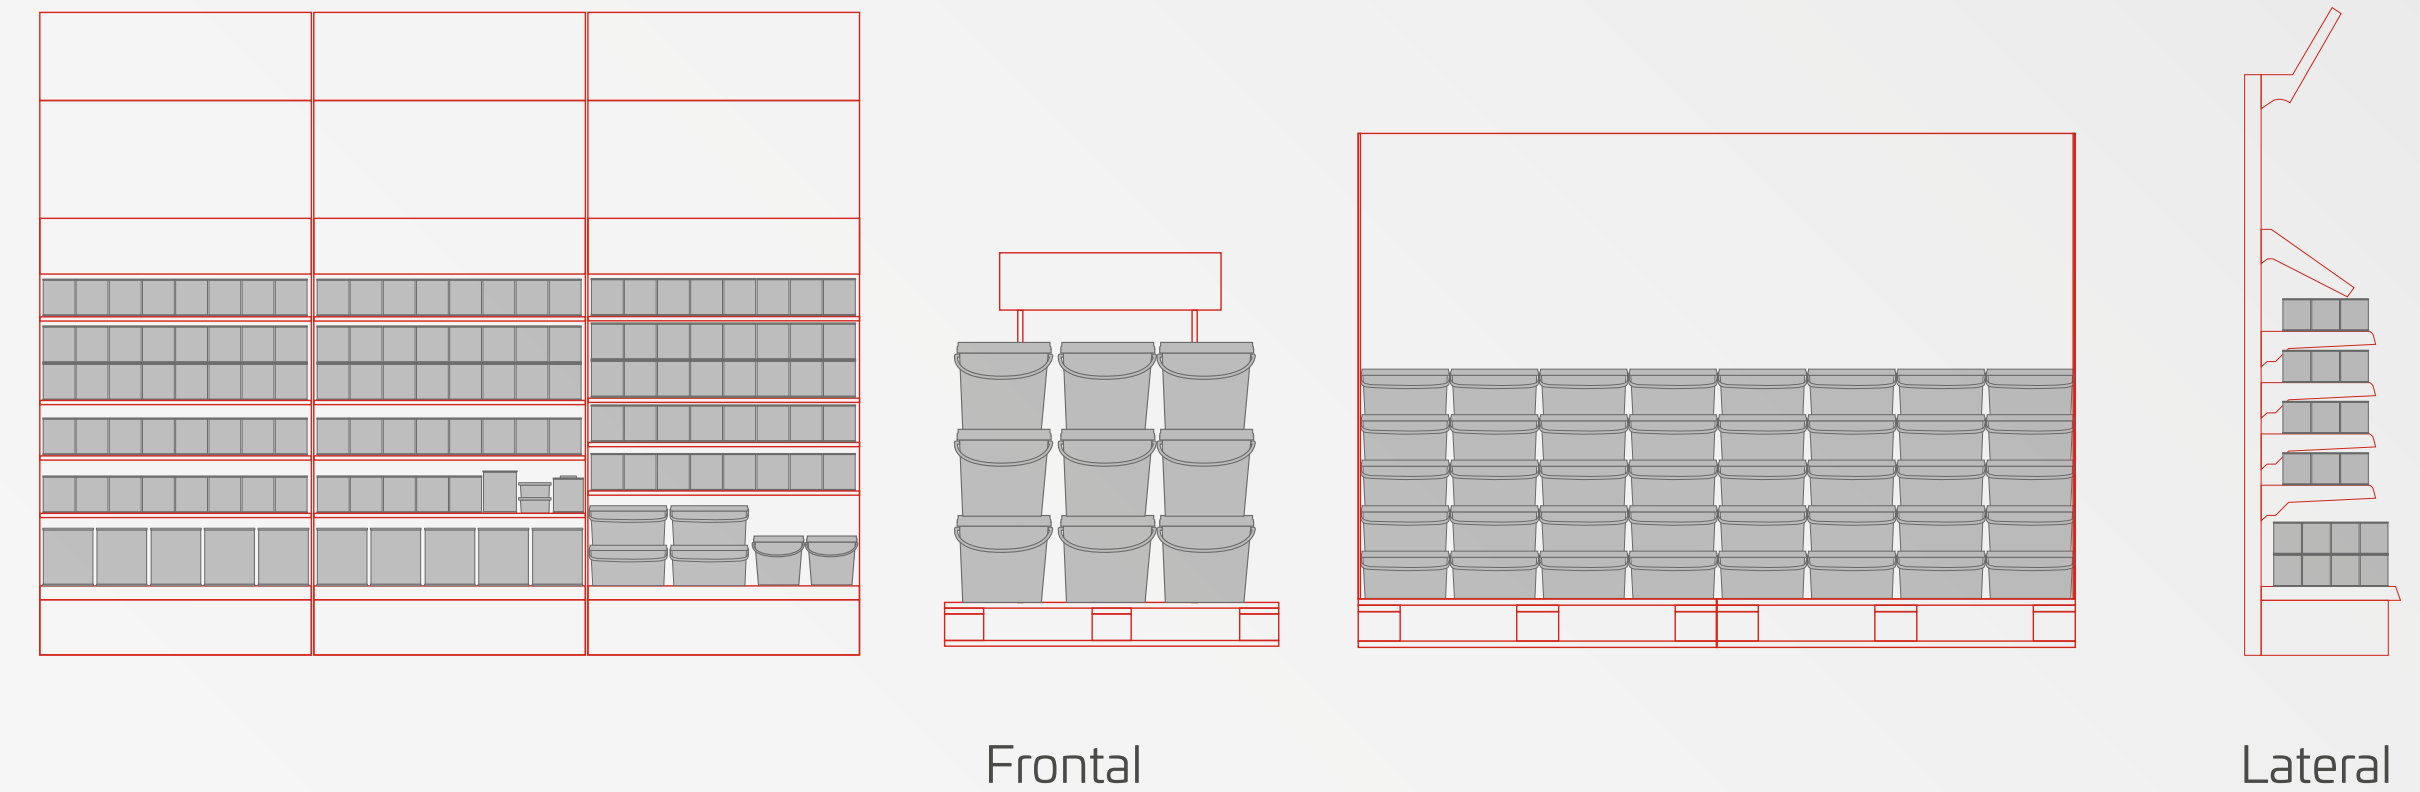

Distribución envases

Información Técnica

MATERIAL:
Metal, madera y cartón

CAPACIDAD:
600 envases de 750 ml
80 cubetas de 4L
36 bidones de 4L

MEDIDAS:
Estanteria: 300 x 224 x 50 cm
Palet: 120 x 80 x 150 cm
Podium: 240 x 80 x 150 cm

CÓDIGO/REF:
Códigos en Excel

[Descargar Excel](#)

PEDIDO MÍNIMO
5.000€

TIEMPO EXPEDICIÓN
10 días*

*Producto en expedición a parte
MONTAJE NO INCLUIDO

APP RA

VÍDEO

MONTAJE

ATRÁS

VOLVER AL ÍNDICE