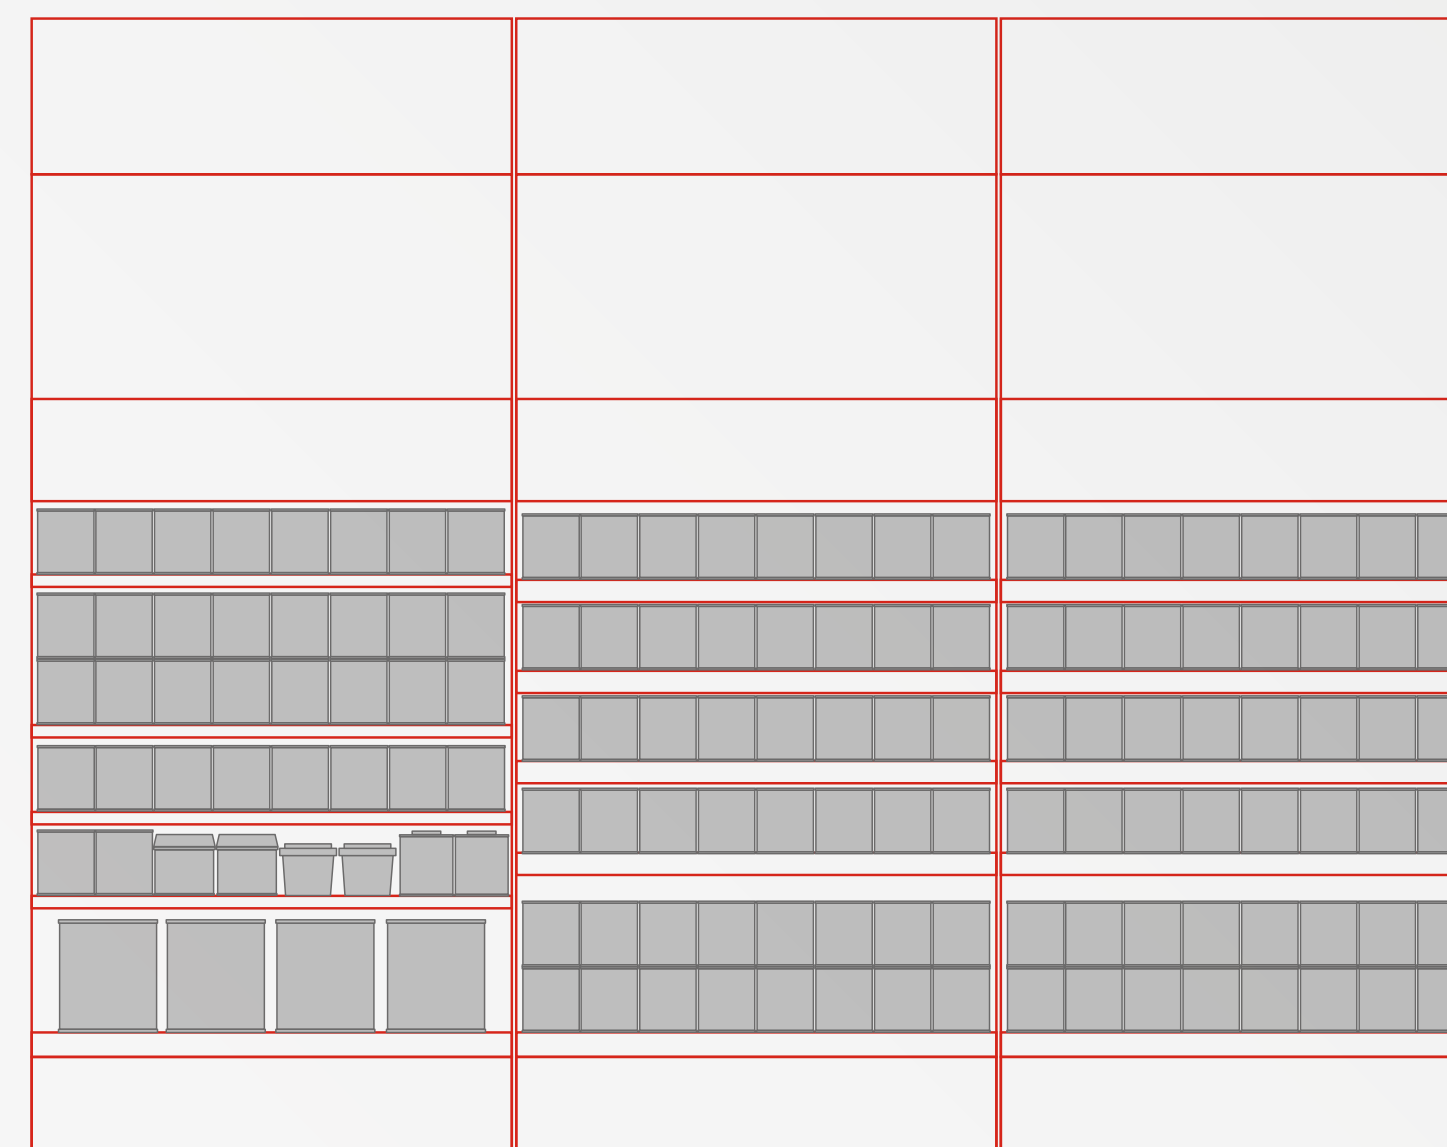

Distribución envases

Frontal

Información Técnica

MATERIAL:
Metal, madera y cartón

CAPACIDAD:
600 envases de 750 ml

MEDIDAS:
Estantería: 300 x 224 x 50 cm

CÓDIGO/REF:
Códigos en Excel

Descargar Excel

PEDIDO MÍNIMO
3.600€

TIEMPO EXPEDICIÓN
10 días*

APP RA

VÍDEO

MONTAJE

ATRÁS

VOLVER AL ÍNDICE