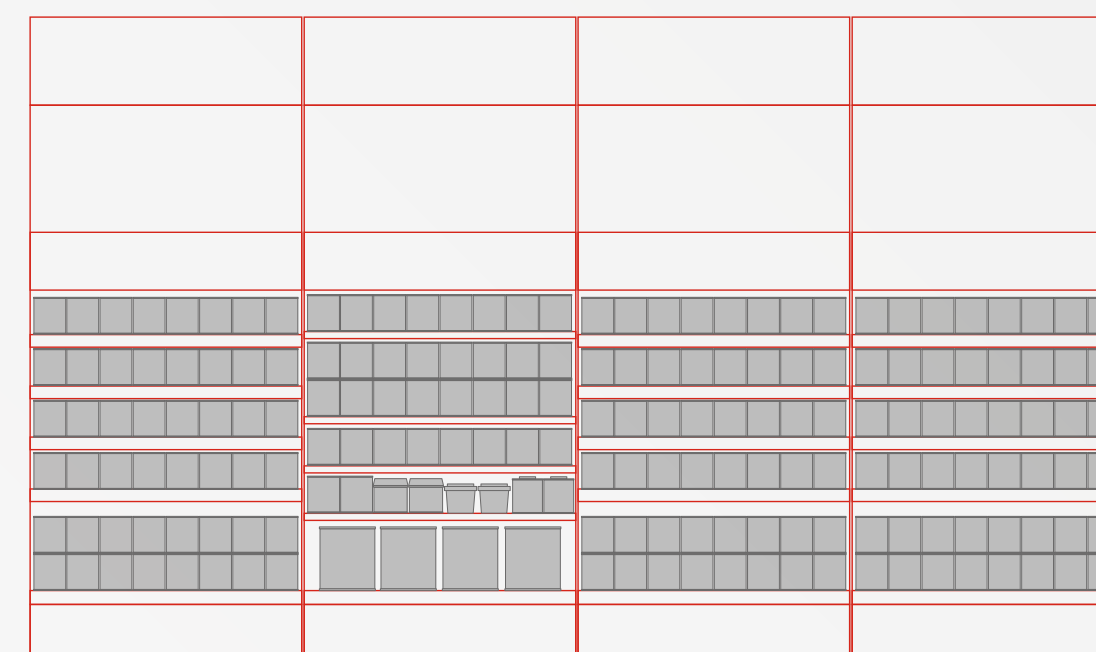

Distribución envases

Frontal