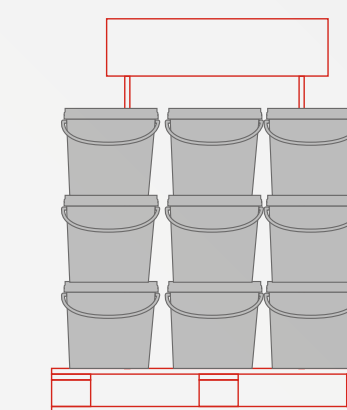

Distribución envases

Frontal