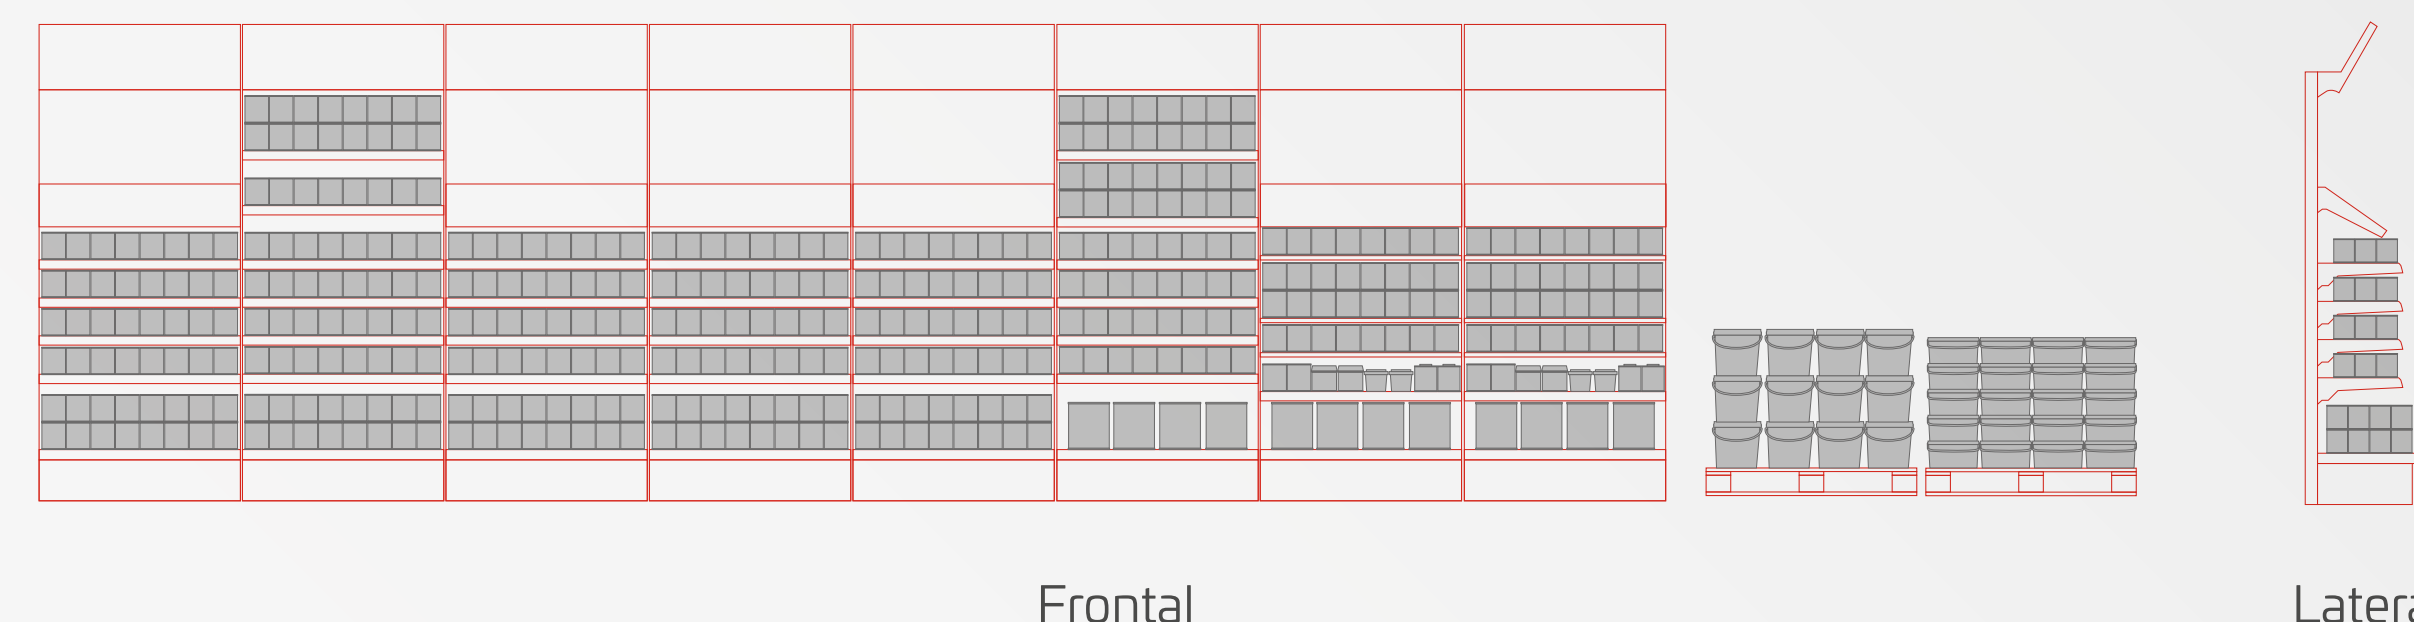

Distribución envases

Información Técnica

MATERIAL:
Metal, madera y cartón

CAPACIDAD:
600 envases de 750 ml
80 cubetas de 4L
36 bidones de 4L

MEDIDAS:
Estanteria: 800 x 224 x 50 cm
Palet: 120 x 80 x 150 cm
Podium: 240 x 80 x 150 cm

CÓDIGO/REF:
Códigos en Excel

[Descargar Excel](#)

PEDIDO MÍNIMO
11.500€

TIEMPO EXPEDICIÓN
10 días*

APP RA

VÍDEO

MONTAJE

ATRÁS

VOLVER AL ÍNDICE