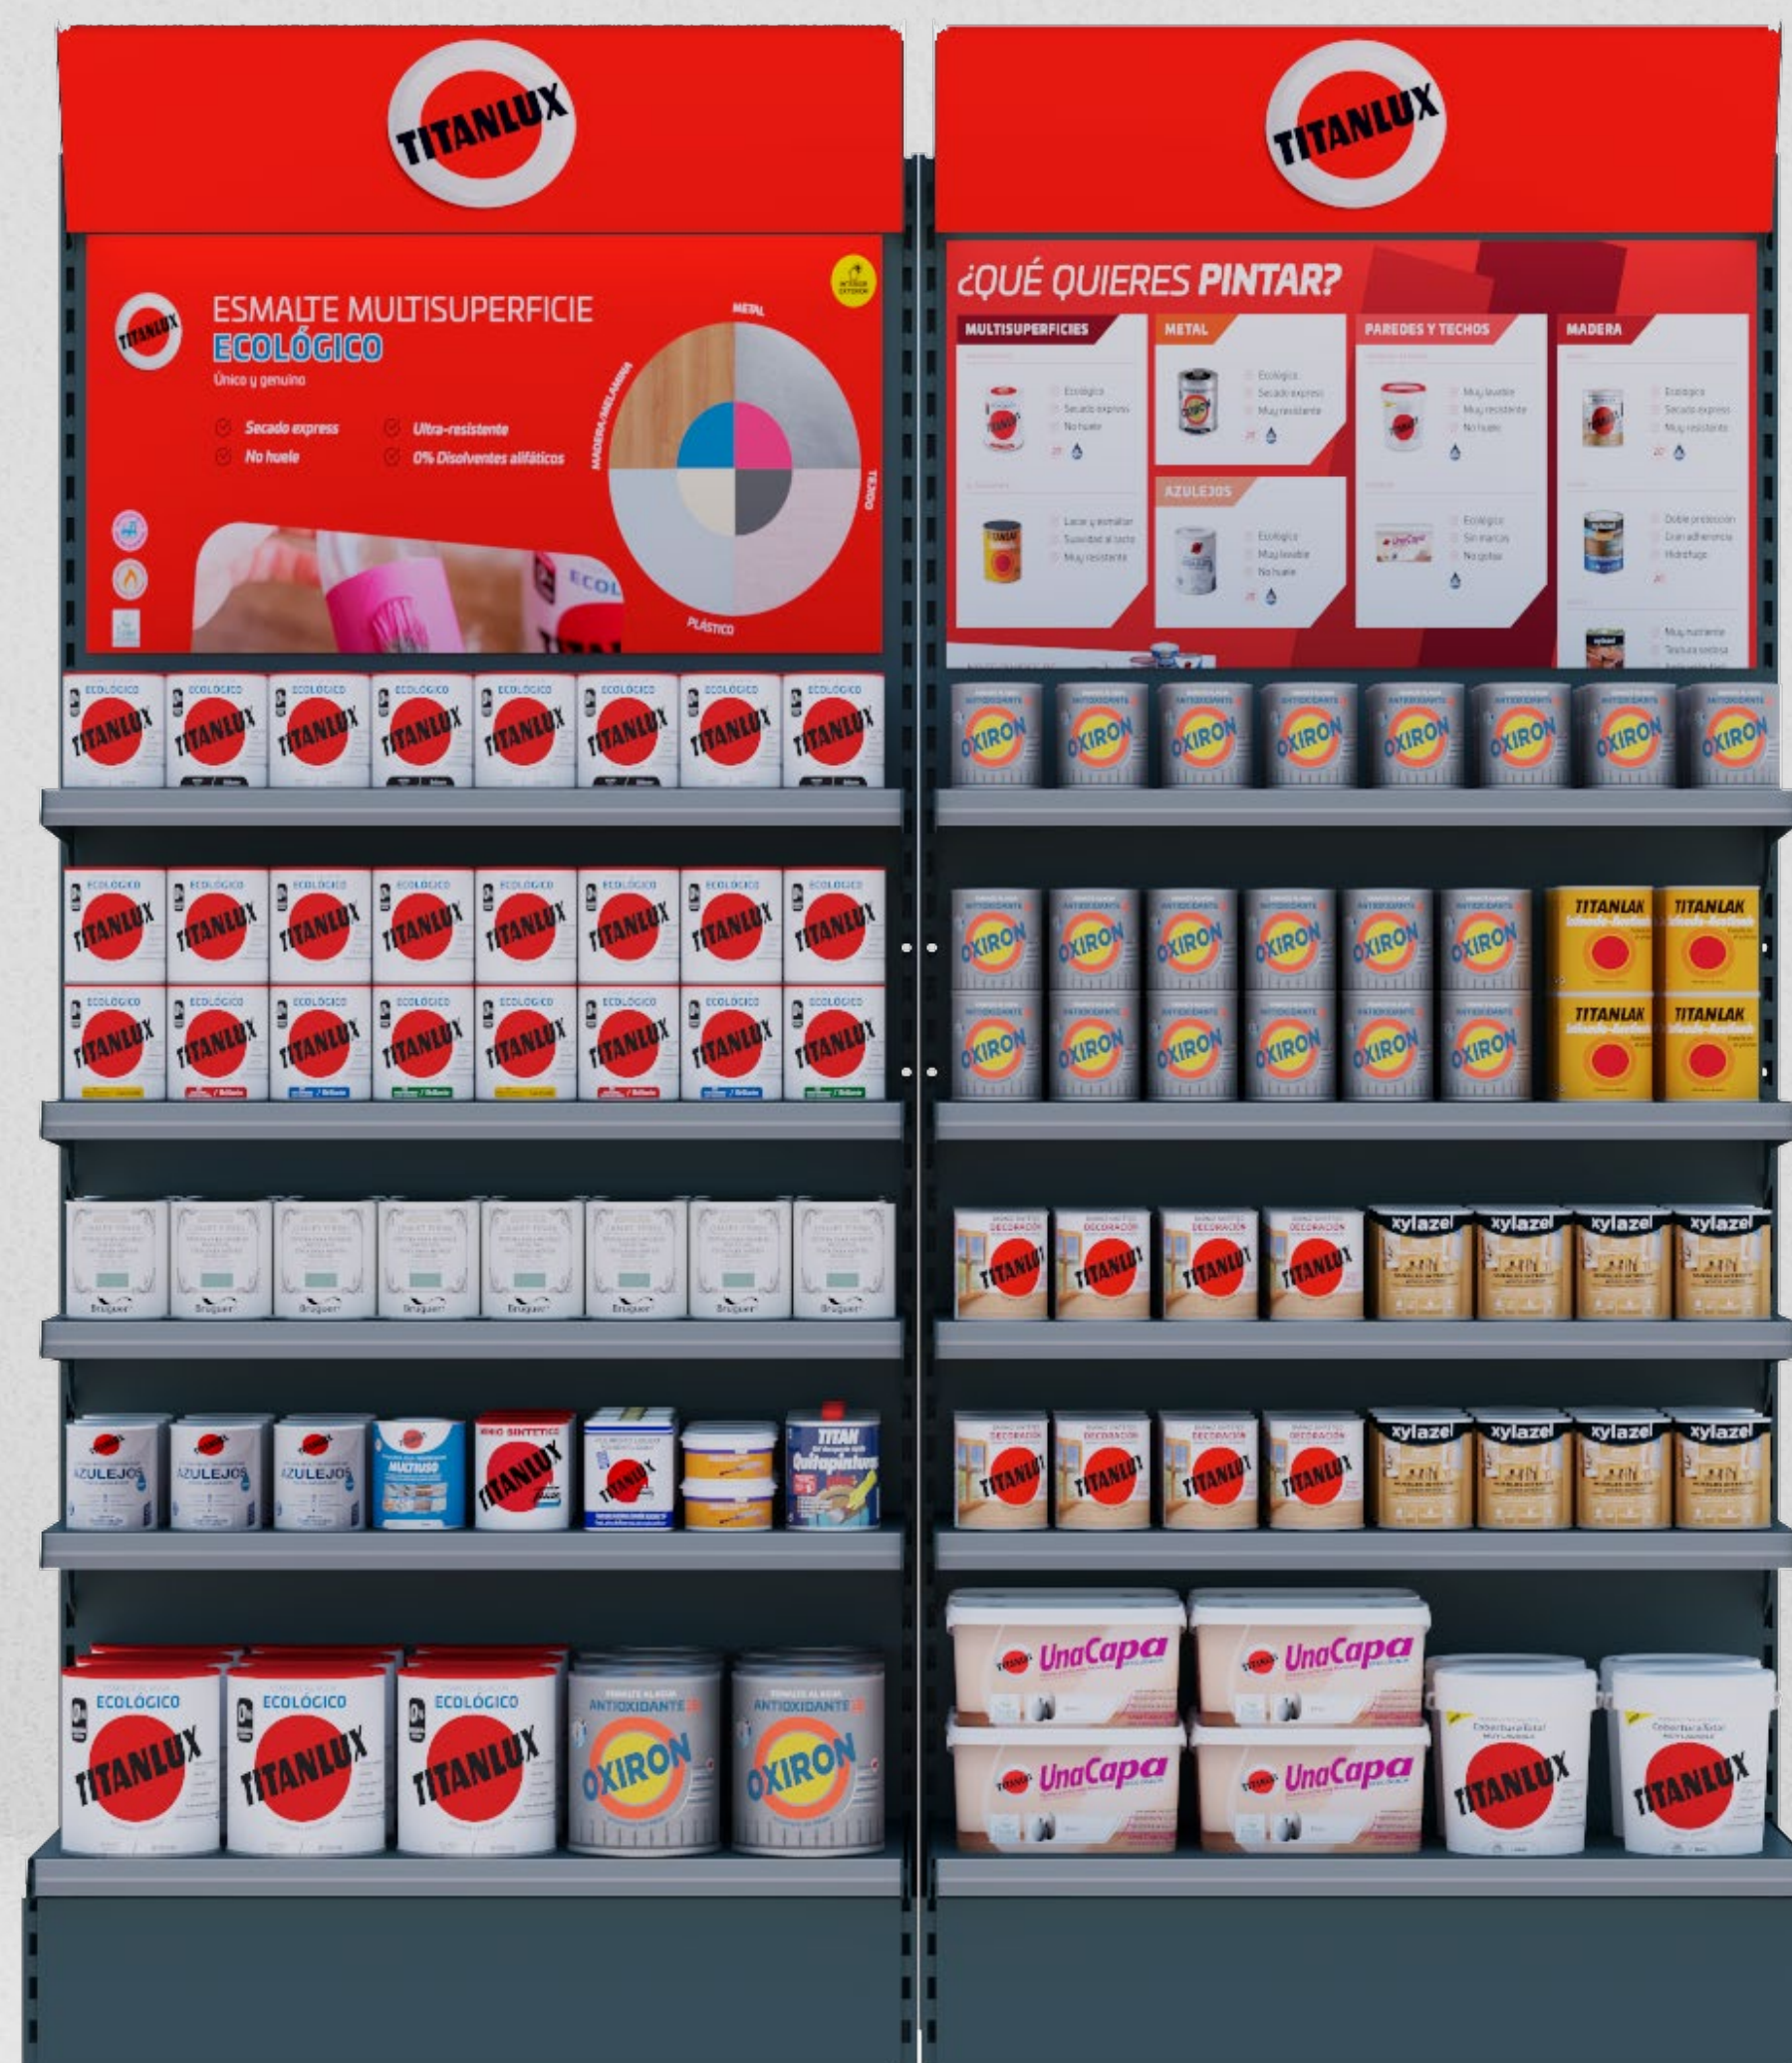

Surtido Disfruta 2m

xylazel

TITAN