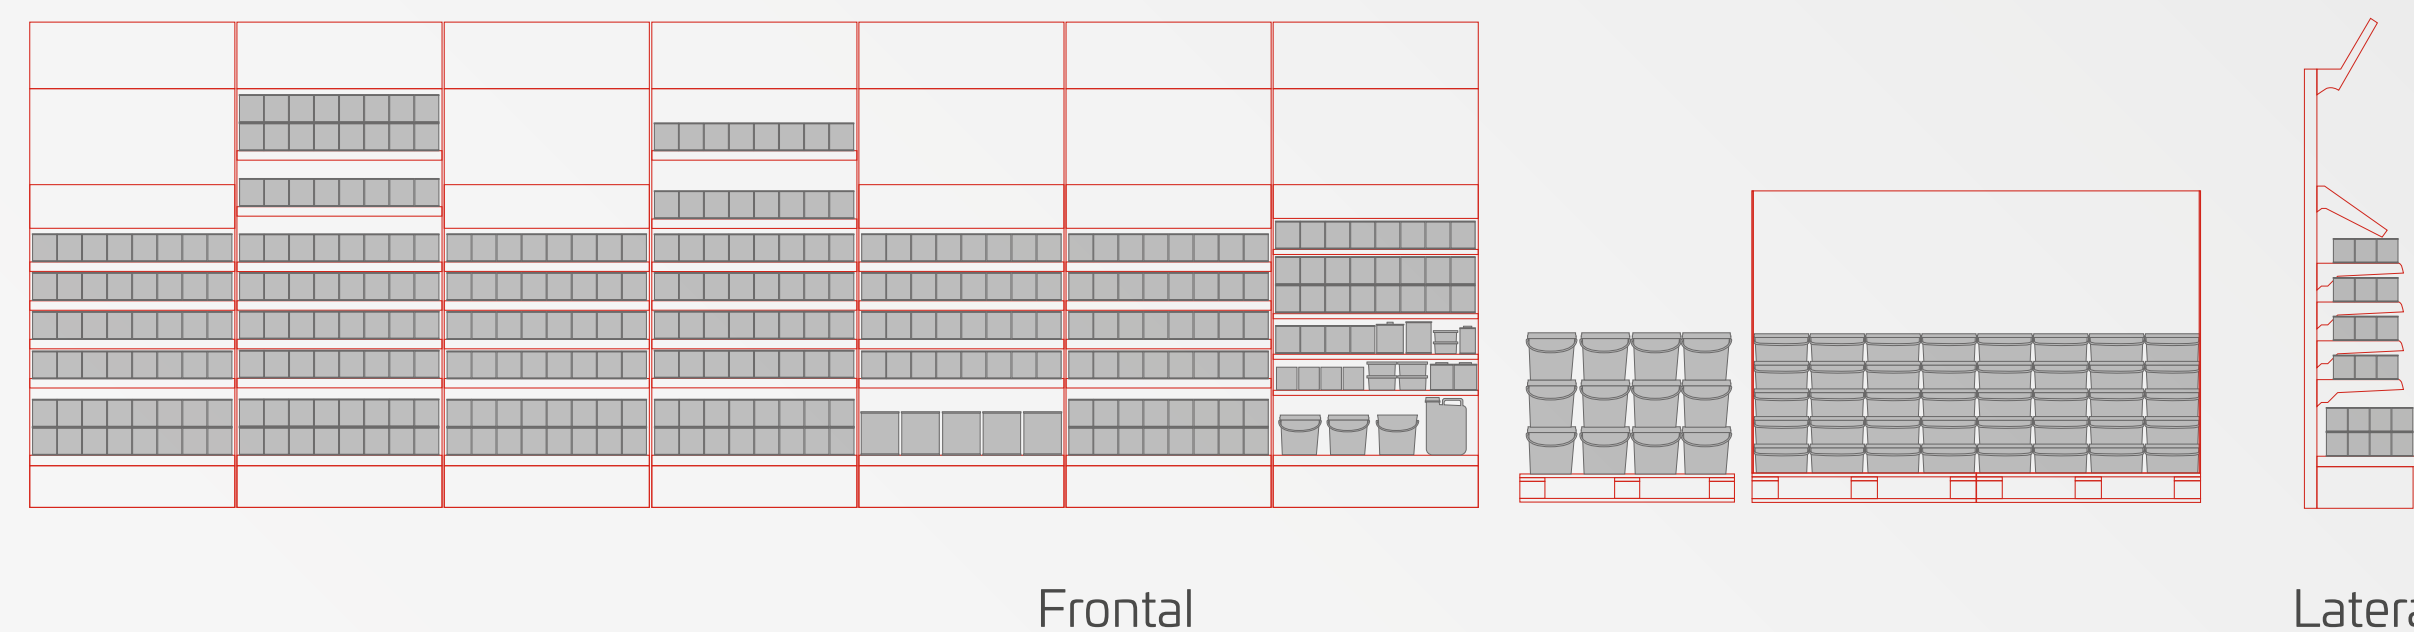

Distribución envases

Información Técnica

MATERIAL:
Metal, madera y cartón

CAPACIDAD:
600 envases de 750 ml
80 cubetas de 4L
36 bidones de 4L

MEDIDAS:
Estantería: 700 x 224 x 50 cm
Palet: 120 x 80 x 150 cm
Podium: 240 x 80 x 150 cm

CÓDIGO/REF:
Códigos en Excel

Descargar Excel

PEDIDO MÍNIMO
10.200€

TIEMPO EXPEDICIÓN
10 días*

APP RA

VÍDEO

MONTAJE

ATRÁS

VOLVER AL ÍNDICE