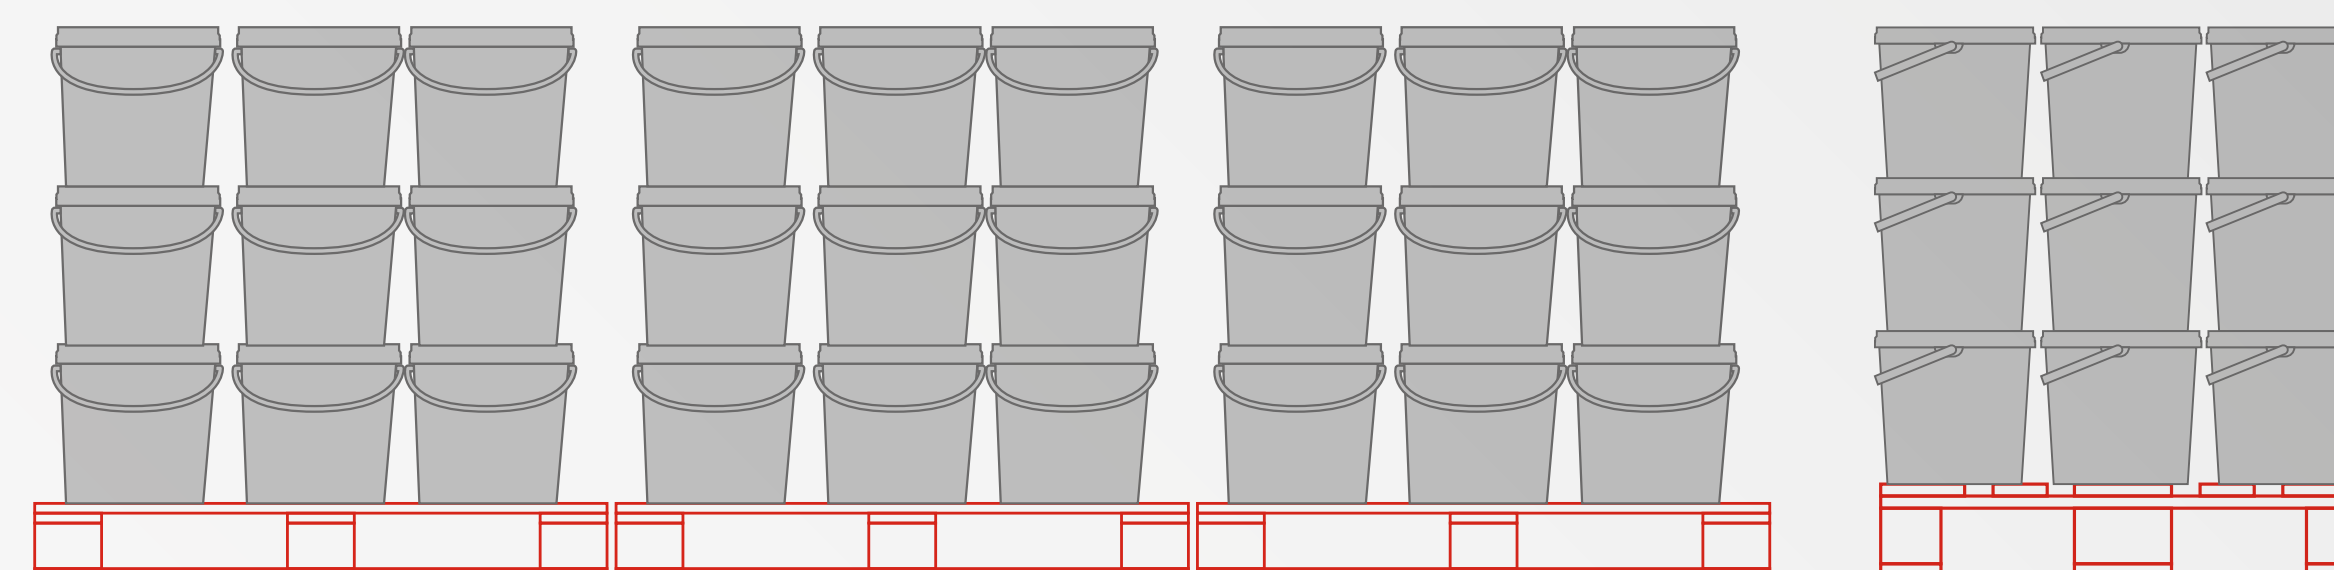

Titan Podiums

TITAN

Distribución envases

Frontal

Lateral

Información Técnica

MATERIAL: **Metal**

MEDIDAS: **360 x 80 cm**