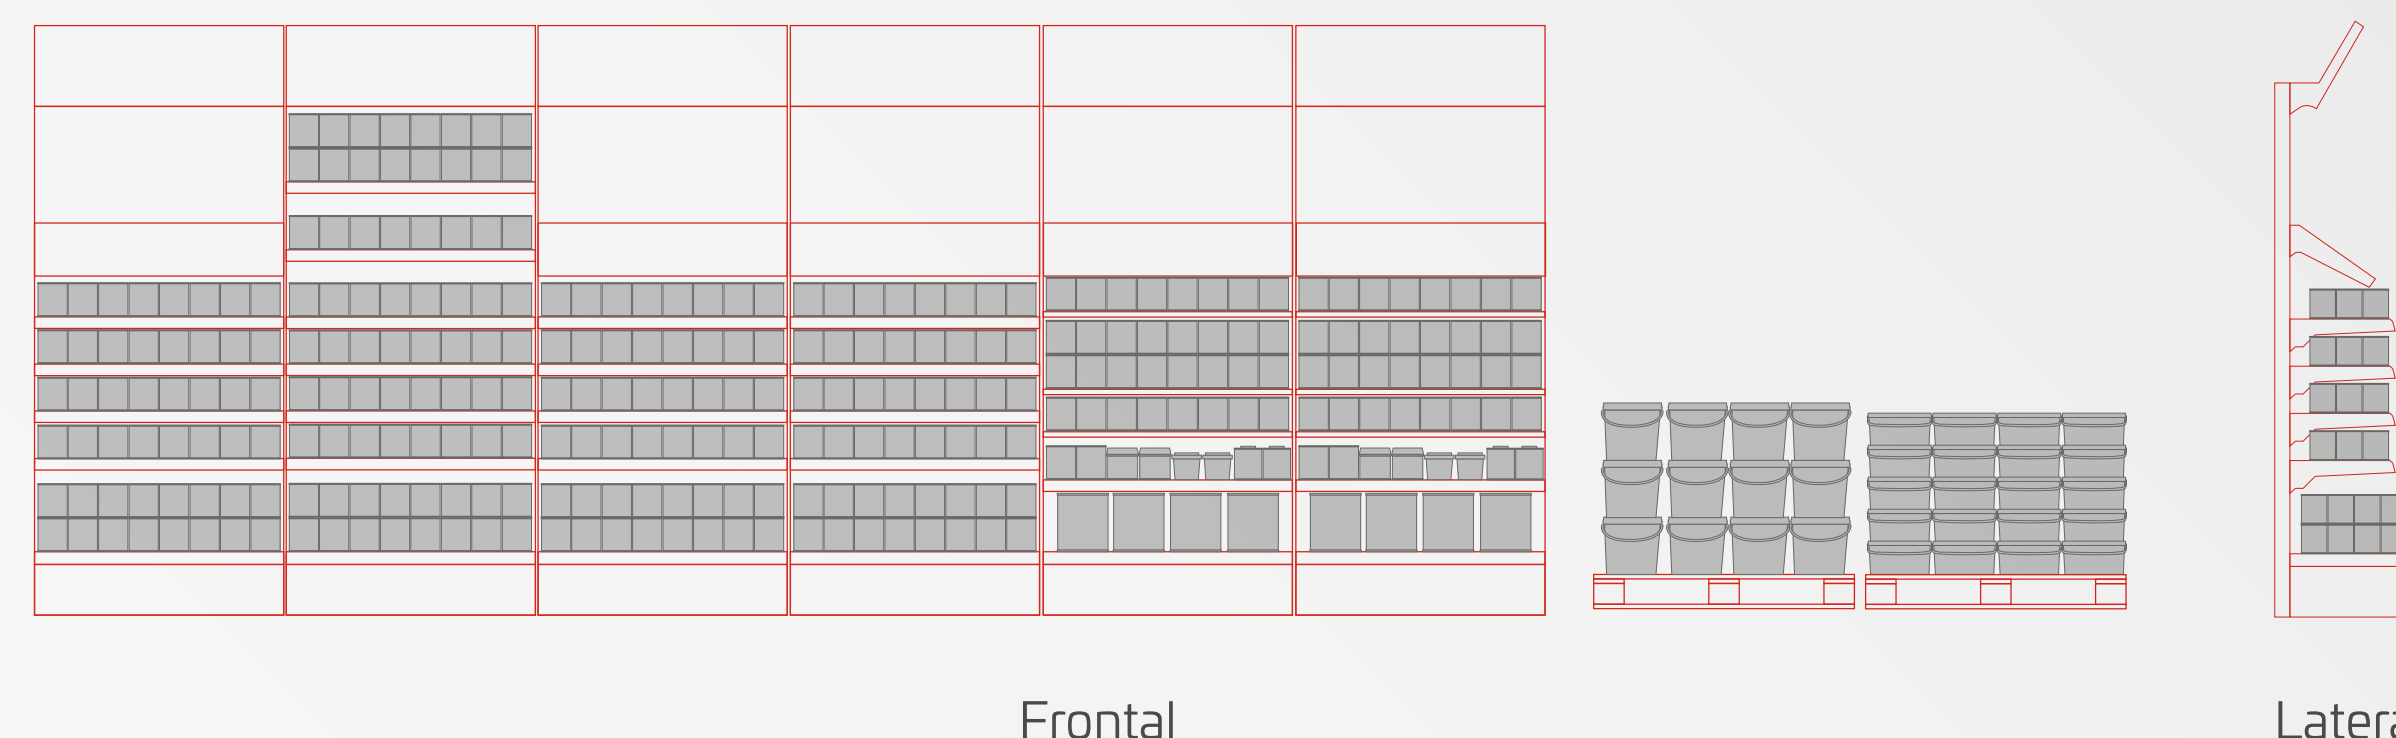

Distribución envases

Información Técnica

MATERIAL:
Metal, madera y cartón

CAPACIDAD:
600 envases de 750 ml
80 cubetas de 4L
36 bidones de 4L

MEDIDAS:
Estantería: 600 x 224 x 50 cm
Palet: 120 x 80 x 150 cm
Podium: 240 x 80 x 150 cm

CÓDIGO/REF:
Códigos en Excel

Descargar Excel

PEDIDO MÍNIMO
9.000€

TIEMPO EXPEDICIÓN
10 días*

APP RA

VÍDEO

MONTAJE

ATRÁS

VOLVER AL ÍNDICE