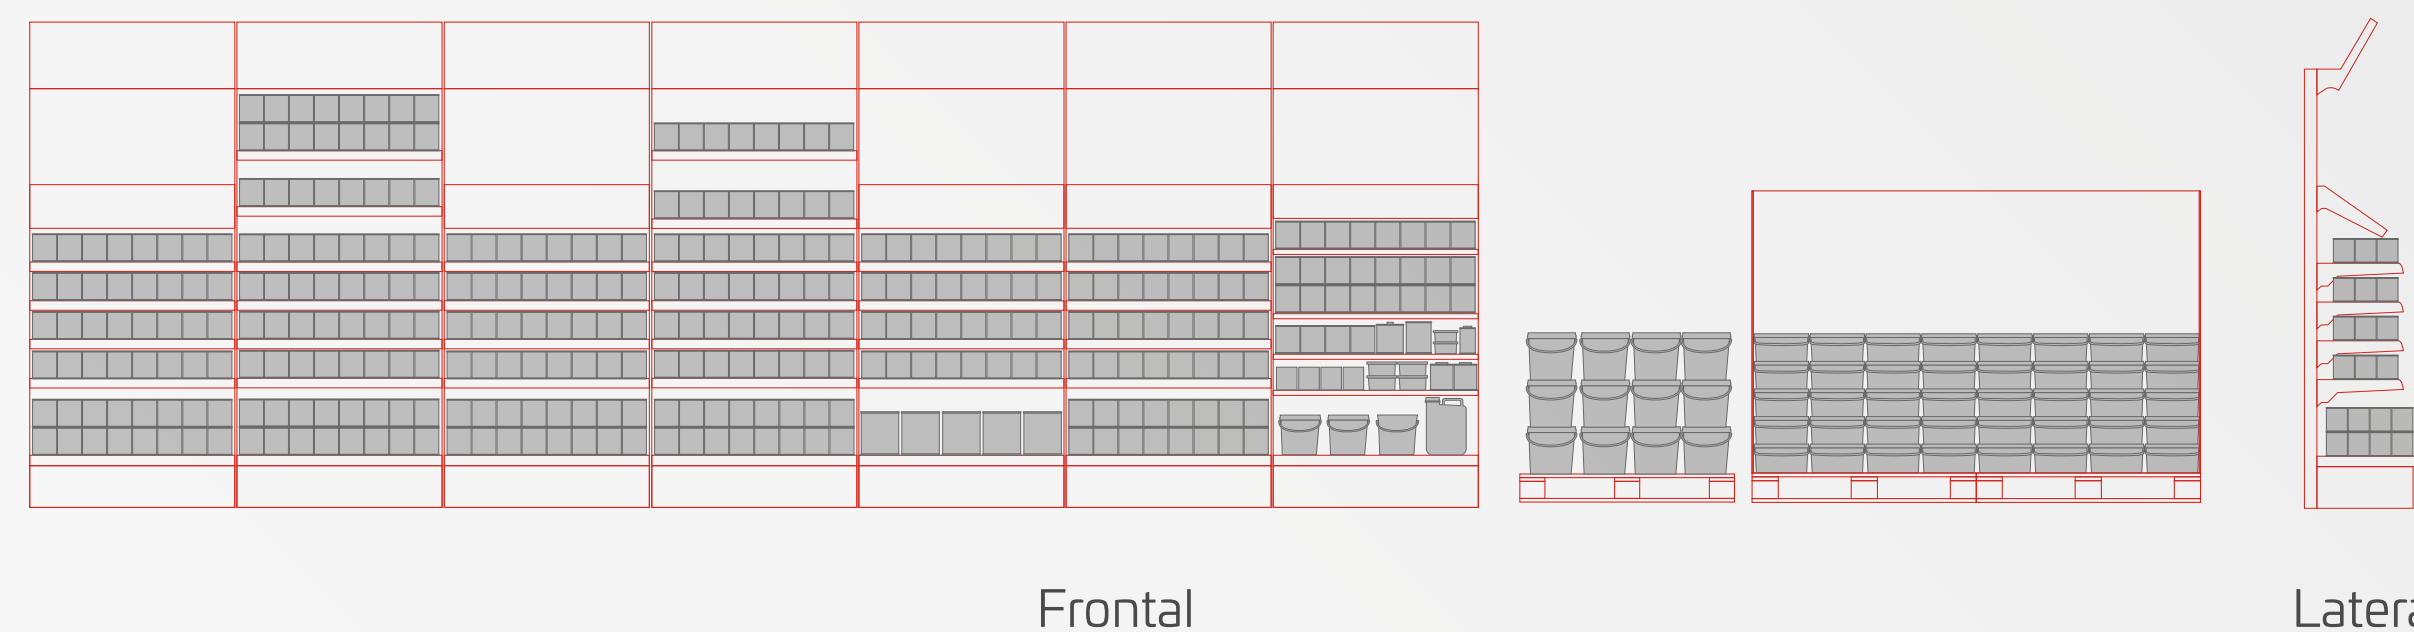

Distribución envases

Información Técnica

MATERIAL:
Metal, madera y cartón

CAPACIDAD:
600 envases de 750 ml
80 cubetas de 4L
36 bidones de 4L

MEDIDAS:
Estantería: 700 x 224 x 50 cm
Palet: 120 x 80 x 150 cm
Podium: 240 x 80 x 150 cm

CÓDIGO/REF:
Códigos en Excel

[Descargar Excel](#)

PEDIDO MÍNIMO
10.200€

TIEMPO EXPEDICIÓN
10 días*

APP RA

VÍDEO

MONTAJE

ATRÁS

VOLVER AL ÍNDICE