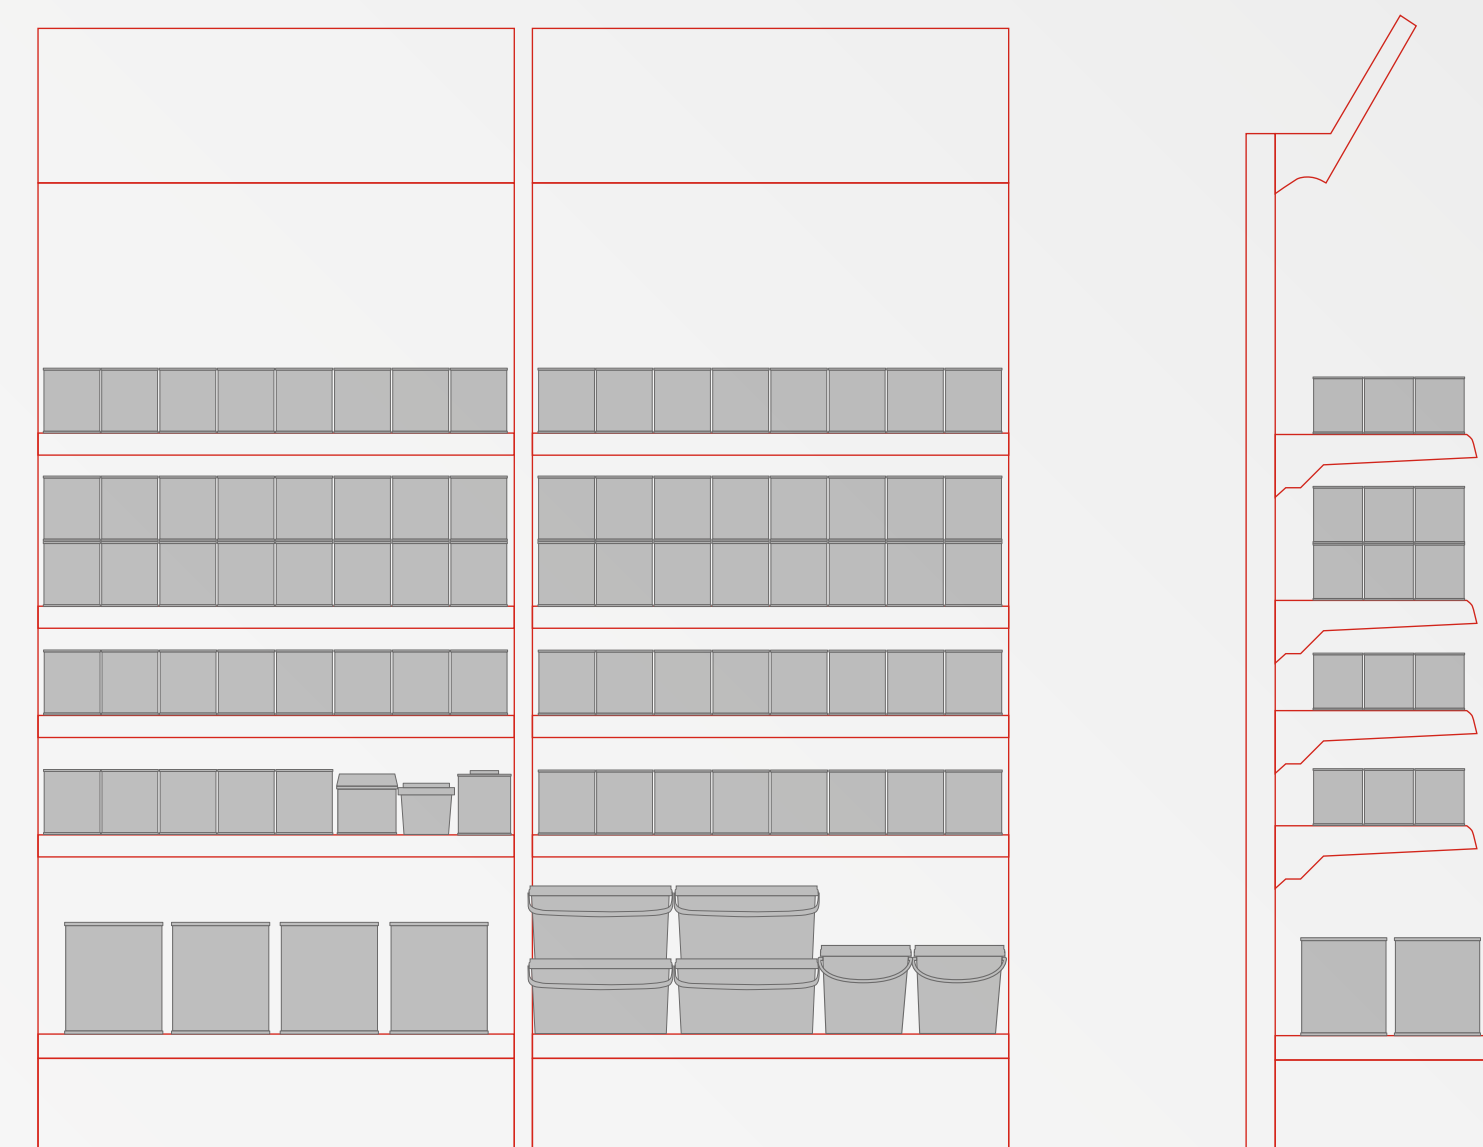

Distribución envases

Frontal

Lateral

Información Técnica

MATERIAL:
Estantería de Metal
Luz led incluida
Base de 50 cms + 4 baldas de 40

CAPACIDAD:
400 envases de 750ml

MEDIDAS:
200 x 224 x 50 cm

CÓDIGO/REF:
Códigos en Excel

Descargar Excel

PEDIDO MÍNIMO
2.400€

TIEMPO EXPEDICIÓN
10 días*

*Producto en expedición a parte
MONTAJE NO INCLUIDO

APP RA

VÍDEO

MONTAJE

ATRÁS

VOLVER AL ÍNDICE