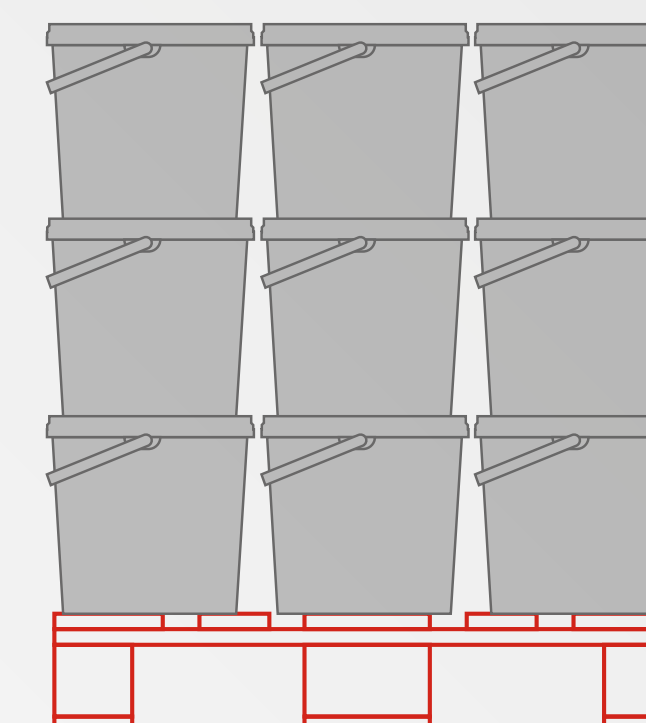

Lateral

Información Técnica

MATERIAL: **Metal**

MEDIDAS: **360 x 80 cm**

CÓDIGO/REF:
Códigos en Excel

Descargar Excel

PEDIDO MÍNIMO
1.800€

TIEMPO EXPEDICIÓN
A consultar*

*MONTAJE NO INCLUIDO

APP RA

ATRÁS

VOLVER AL ÍNDICE