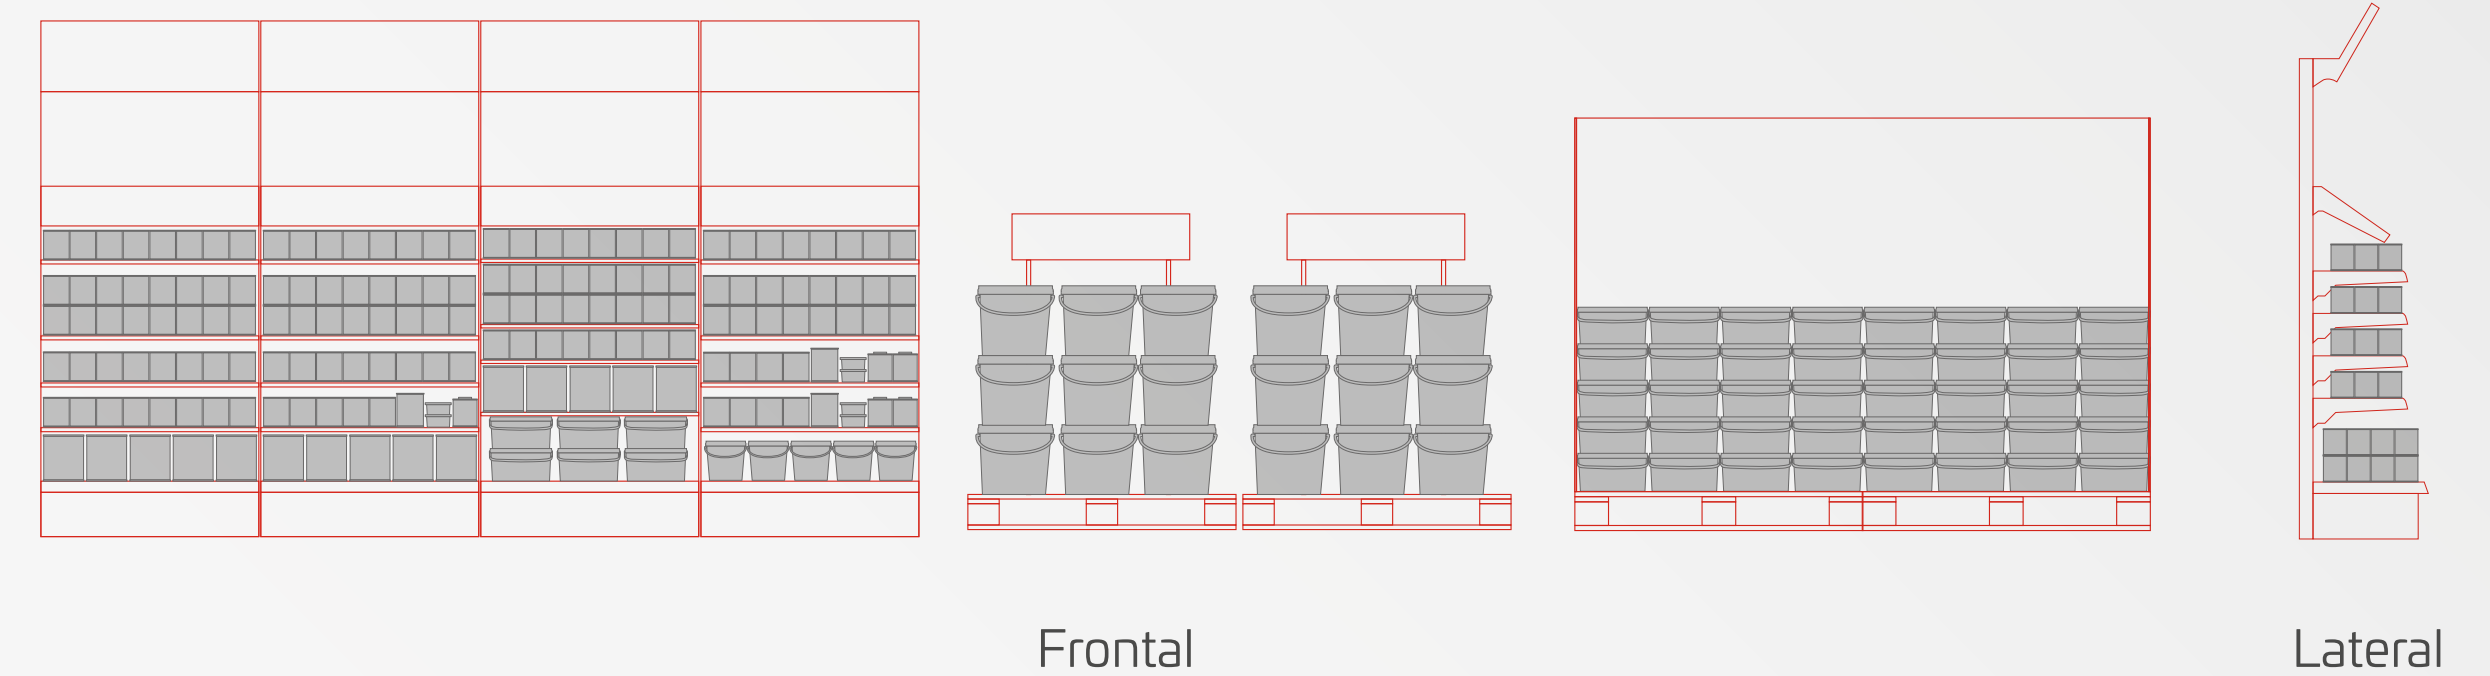

Distribución envases

Información Técnica

MATERIAL:
Metal, madera y cartón

CAPACIDAD:
600 envases de 750 ml
80 cubetas de 4L
36 bidones de 4L

MEDIDAS:
Estantería: 400 x 224 x 50 cm
Palet: 120 x 80 x 150 cm
Podium: 240 x 80 x 150 cm

CÓDIGO/REF:
Códigos en Excel

[Descargar Excel](#)

PEDIDO MÍNIMO
7.500€

TIEMPO EXPEDICIÓN
10 días*

*Producto en expedición a parte
MONTAJE NO INCLUIDO

APP RA

VÍDEO

MONTAJE

ATRÁS

VOLVER AL ÍNDICE