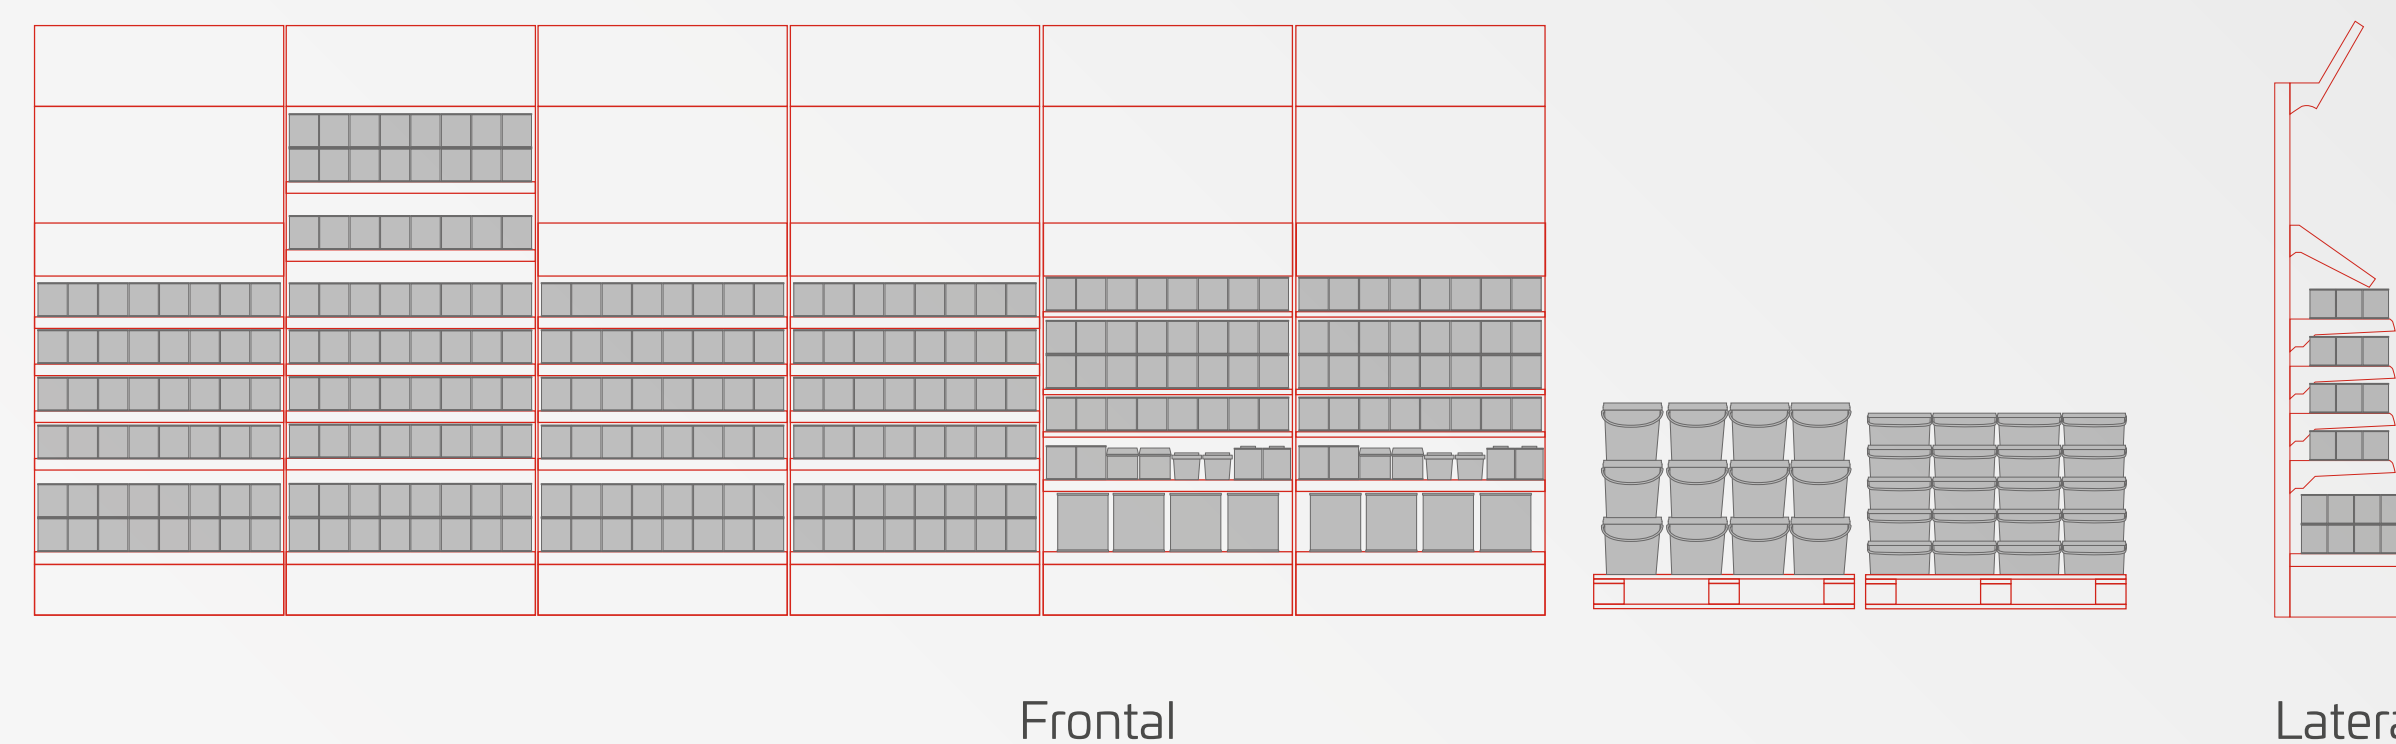

Distribución envases

Información Técnica

MATERIAL:
Metal, madera y cartón

CAPACIDAD:
600 envases de 750 ml
80 cubetas de 4L
36 bidones de 4L

MEDIDAS:
Estantería: 600 x 224 x 50 cm
Palet: 120 x 80 x 150 cm
Podium: 240 x 80 x 150 cm

CÓDIGO/REF:
Códigos en Excel

Descargar Excel

PEDIDO MÍNIMO
9.000€

TIEMPO EXPEDICIÓN
10 días*

APP RA

VÍDEO

MONTAJE

ATRÁS

VOLVER AL ÍNDICE