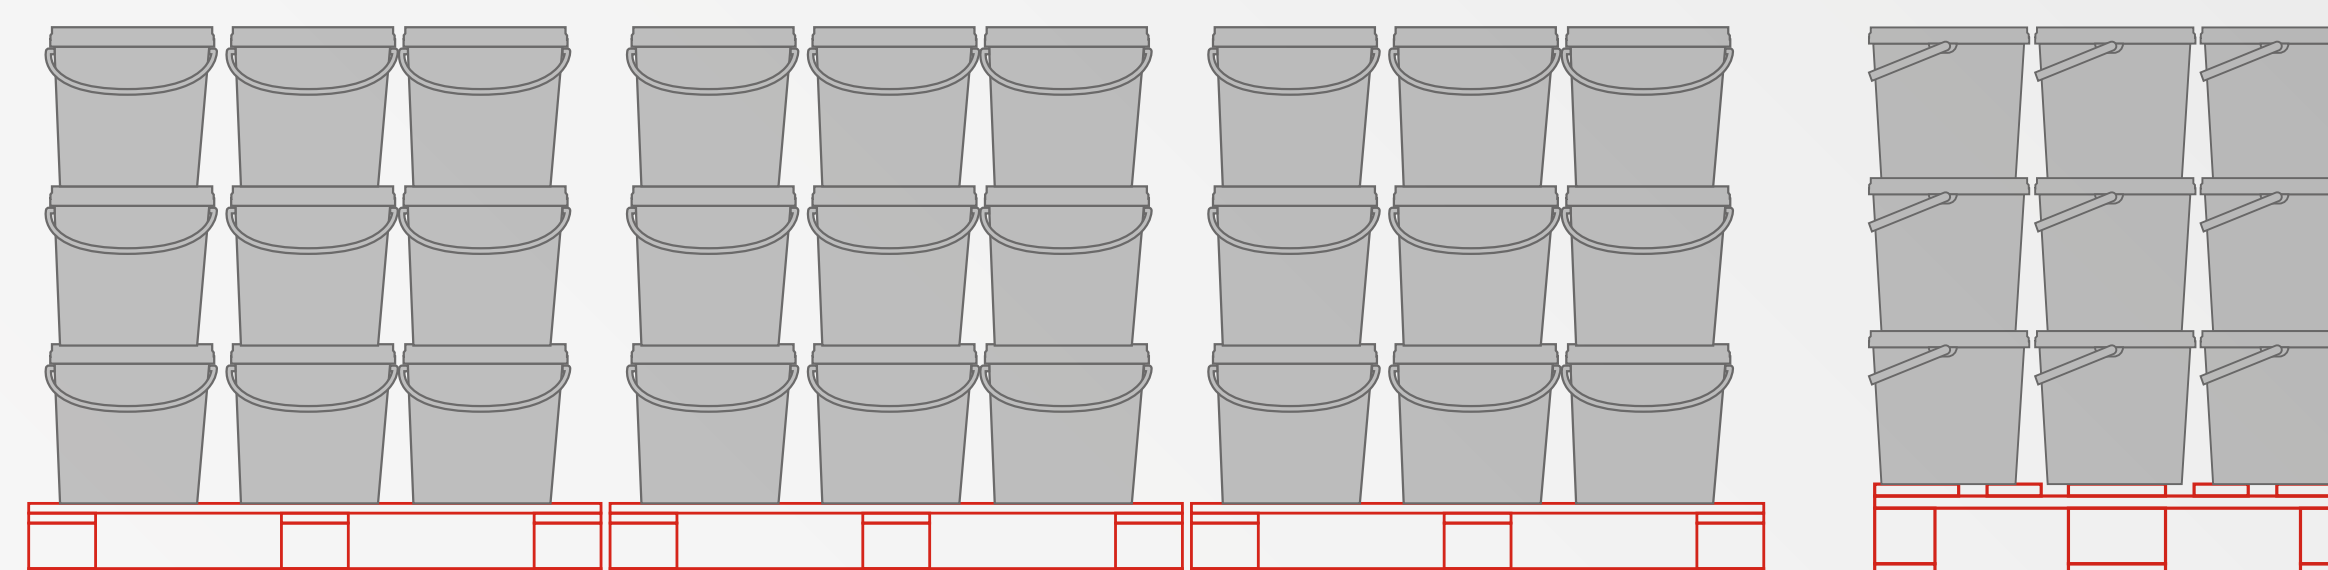

Distribución envases

Frontal

Lateral

Información Técnica

MATERIAL: **Metal**

MEDIDAS: **360 x 80 cm**

CÓDIGO/REF:
Códigos en Excel

Descargar Excel

PEDIDO MÍNIMO
1.800€

TIEMPO EXPEDICIÓN
A consultar*

*MONTAJE NO INCLUIDO

APP RA

ATRÁS

VOLVER AL ÍNDICE