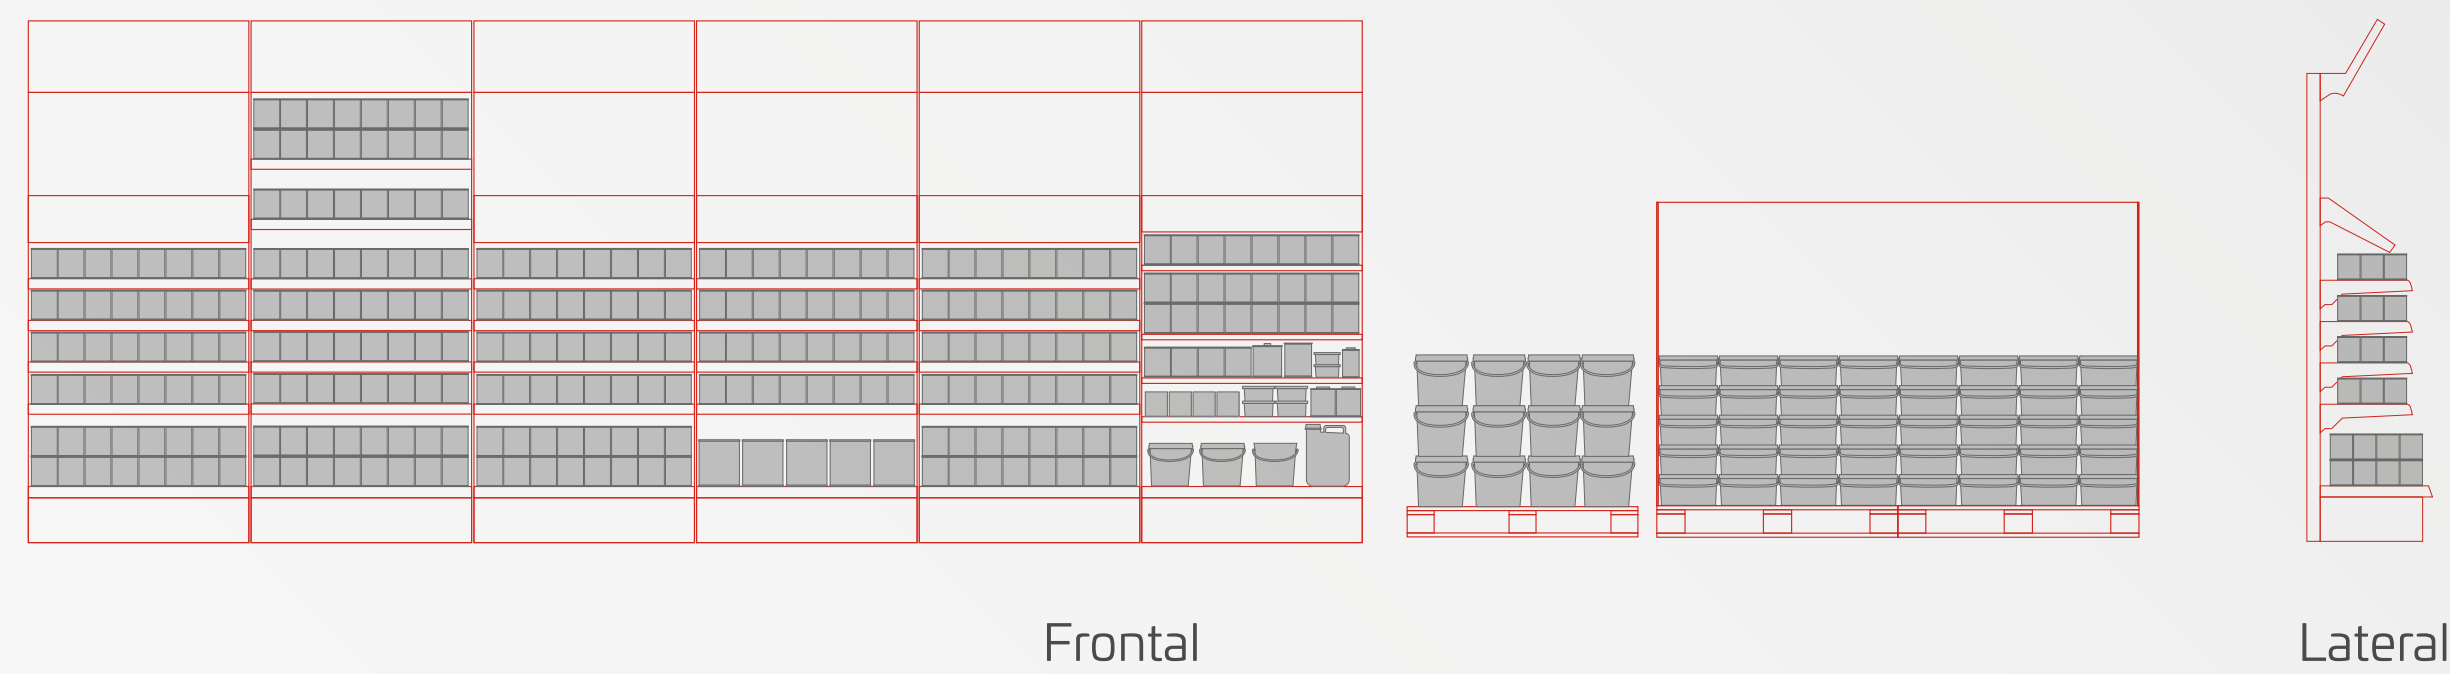

Distribución envases

Información Técnica

MATERIAL: Metal, madera y cartón

MEDIDAS: Estantería: 600 x 224 x 50 cm
Palet: 120 x 80 x 150 cm
Podium: 240 x 80 x 150 cm

CAPACIDAD: 600 envases de 750 ml
80 cubetas de 4L
36 bidones de 4L

CÓDIGO/REF: Códigos en Excel

[Descargar Excel](#)

PEDIDO MÍNIMO
9.000€

TIEMPO EXPEDICIÓN
10 días*

*Producto en expedición a parte
MONTAJE NO INCLUIDO

APP RA

VÍDEO

MONTAJE

ATRÁS

VOLVER AL ÍNDICE