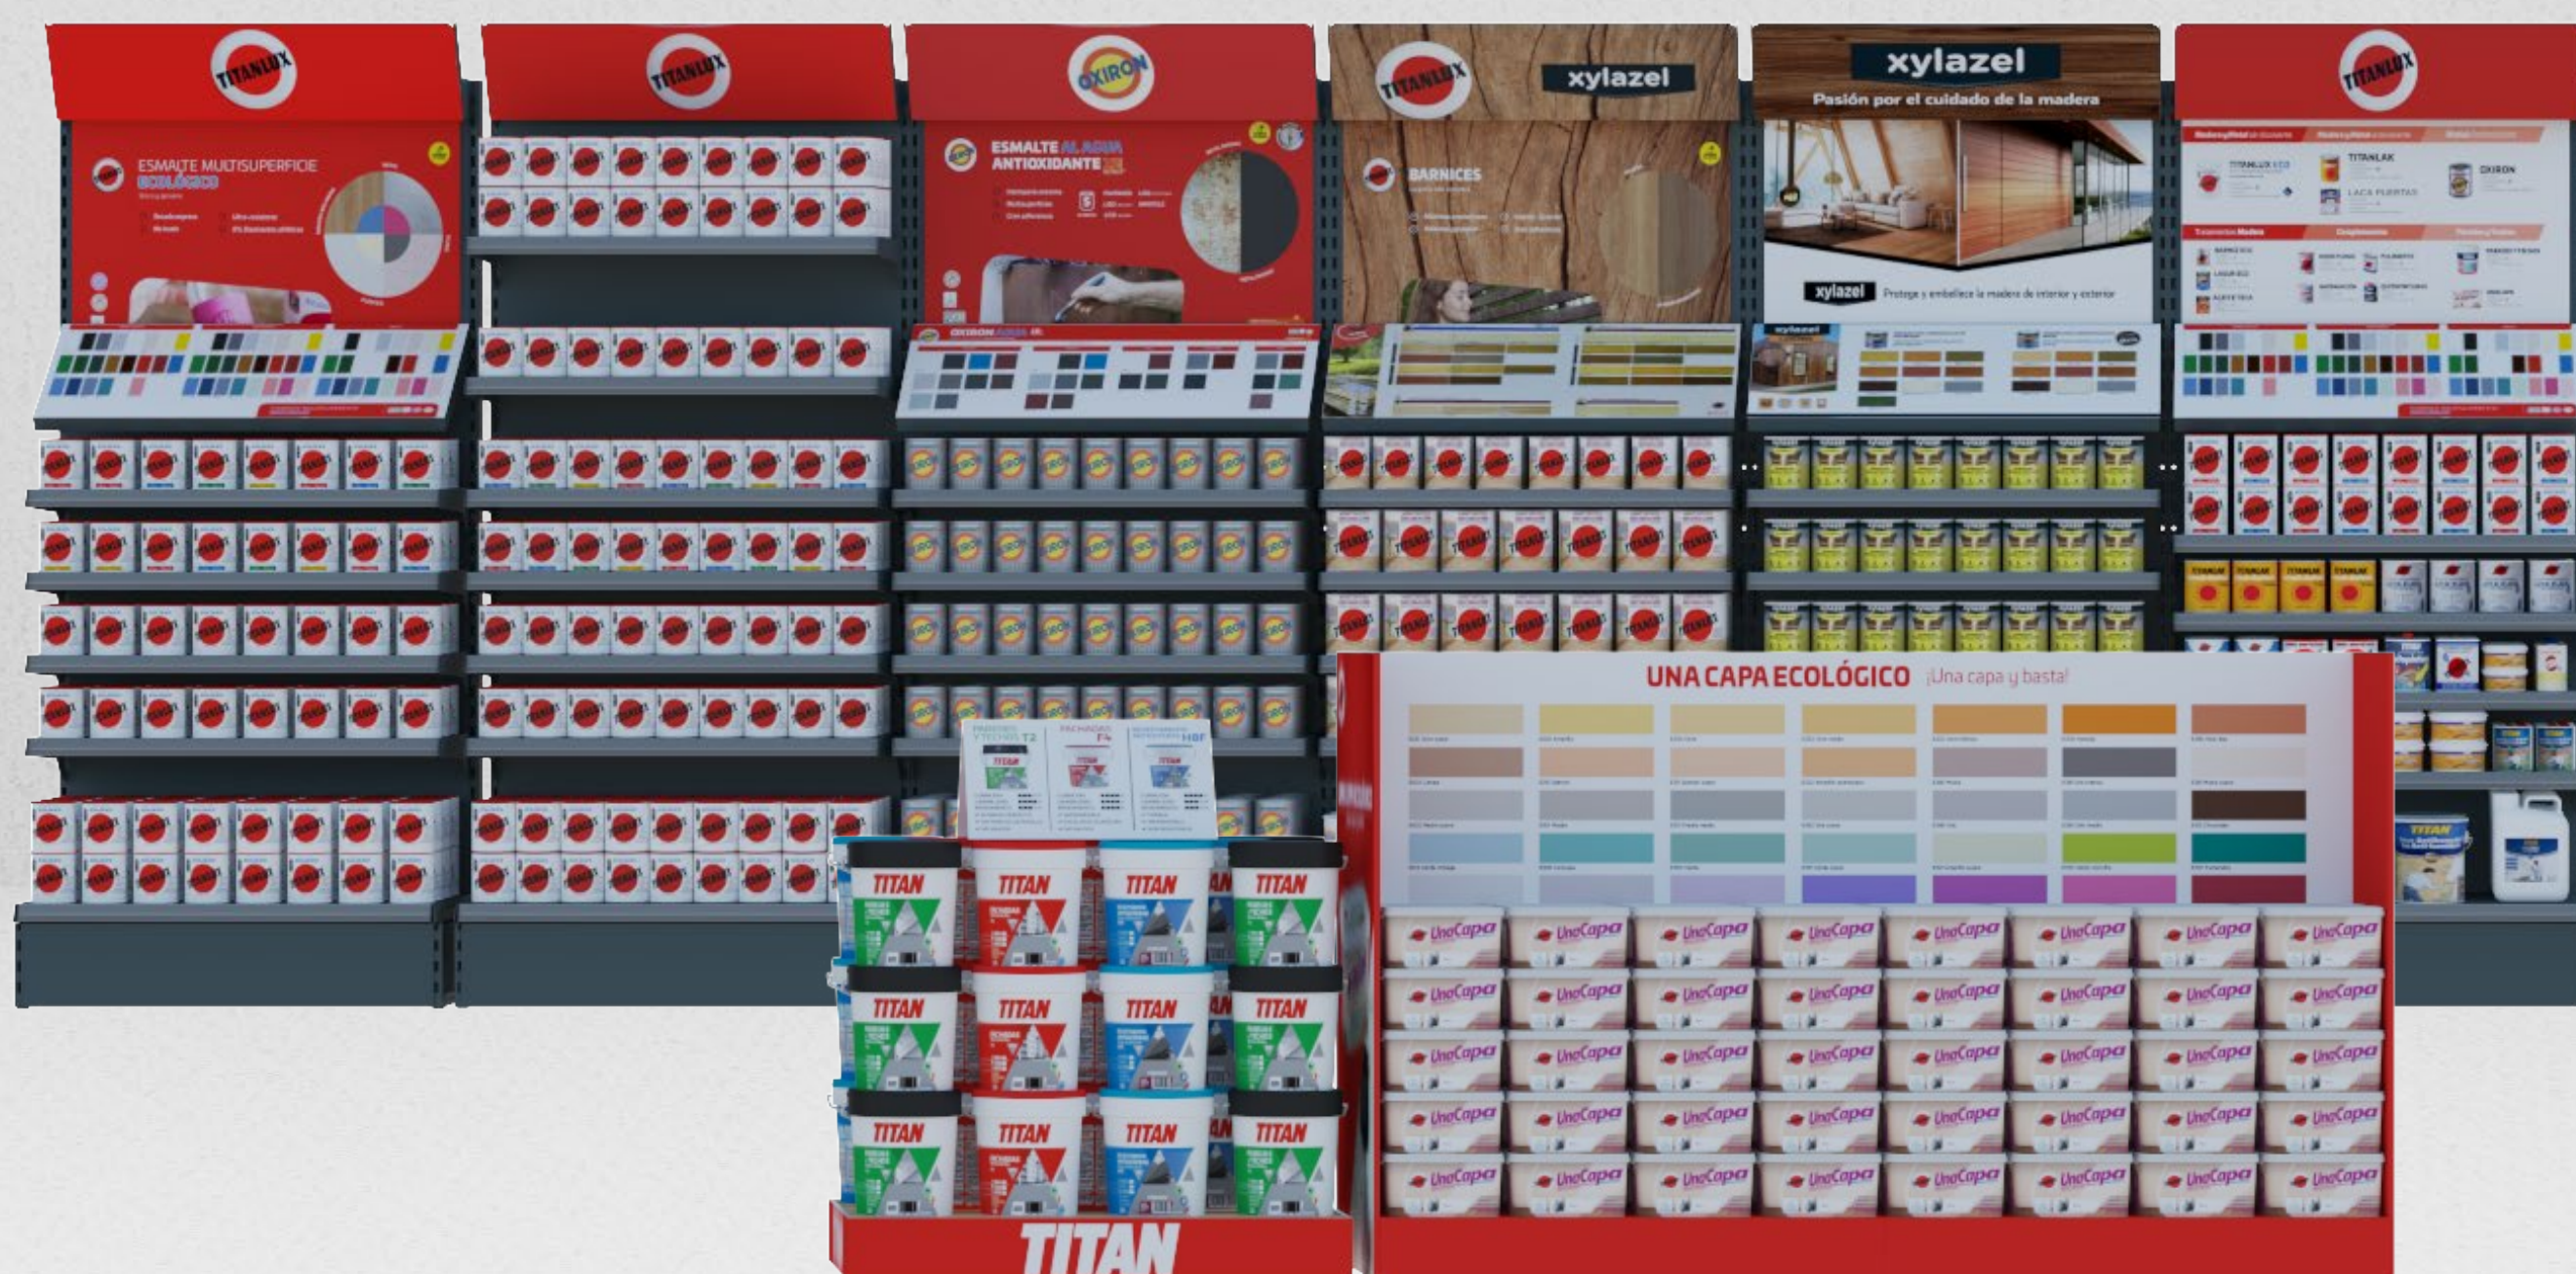

ATRÁS

VOLVER AL ÍNDICE

Surtido Lo Más 6m

xylazel

TITAN

Distribución envases

Información Técnica

MATERIAL: Metal, madera y cartón