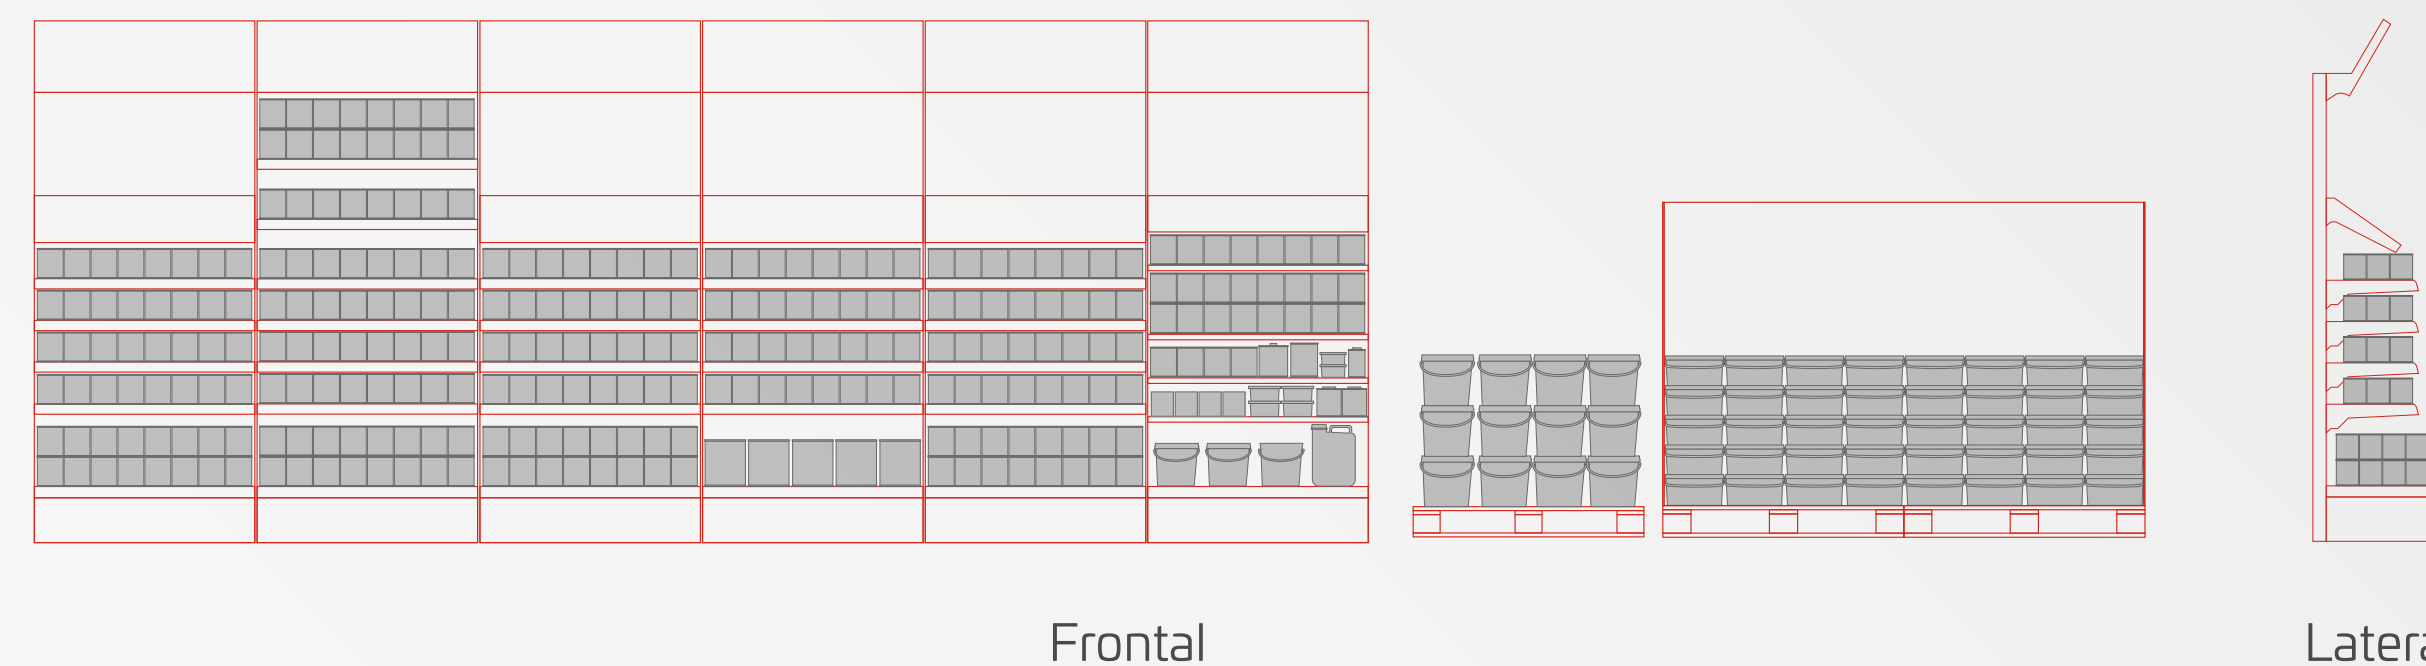

Distribución envases

Información Técnica

MATERIAL:
Metal, madera y cartón

CAPACIDAD:
600 envases de 750 ml
80 cubetas de 4L
36 bidones de 4L

MEDIDAS:
Estantería: 600 x 224 x 50 cm
Palet: 120 x 80 x 150 cm
Podium: 240 x 80 x 150 cm

CÓDIGO/REF:
Códigos en Excel

Descargar Excel

PEDIDO MÍNIMO
9.000€

TIEMPO EXPEDICIÓN
10 días*

APP RA

VÍDEO

MONTAJE

ATRÁS

VOLVER AL ÍNDICE