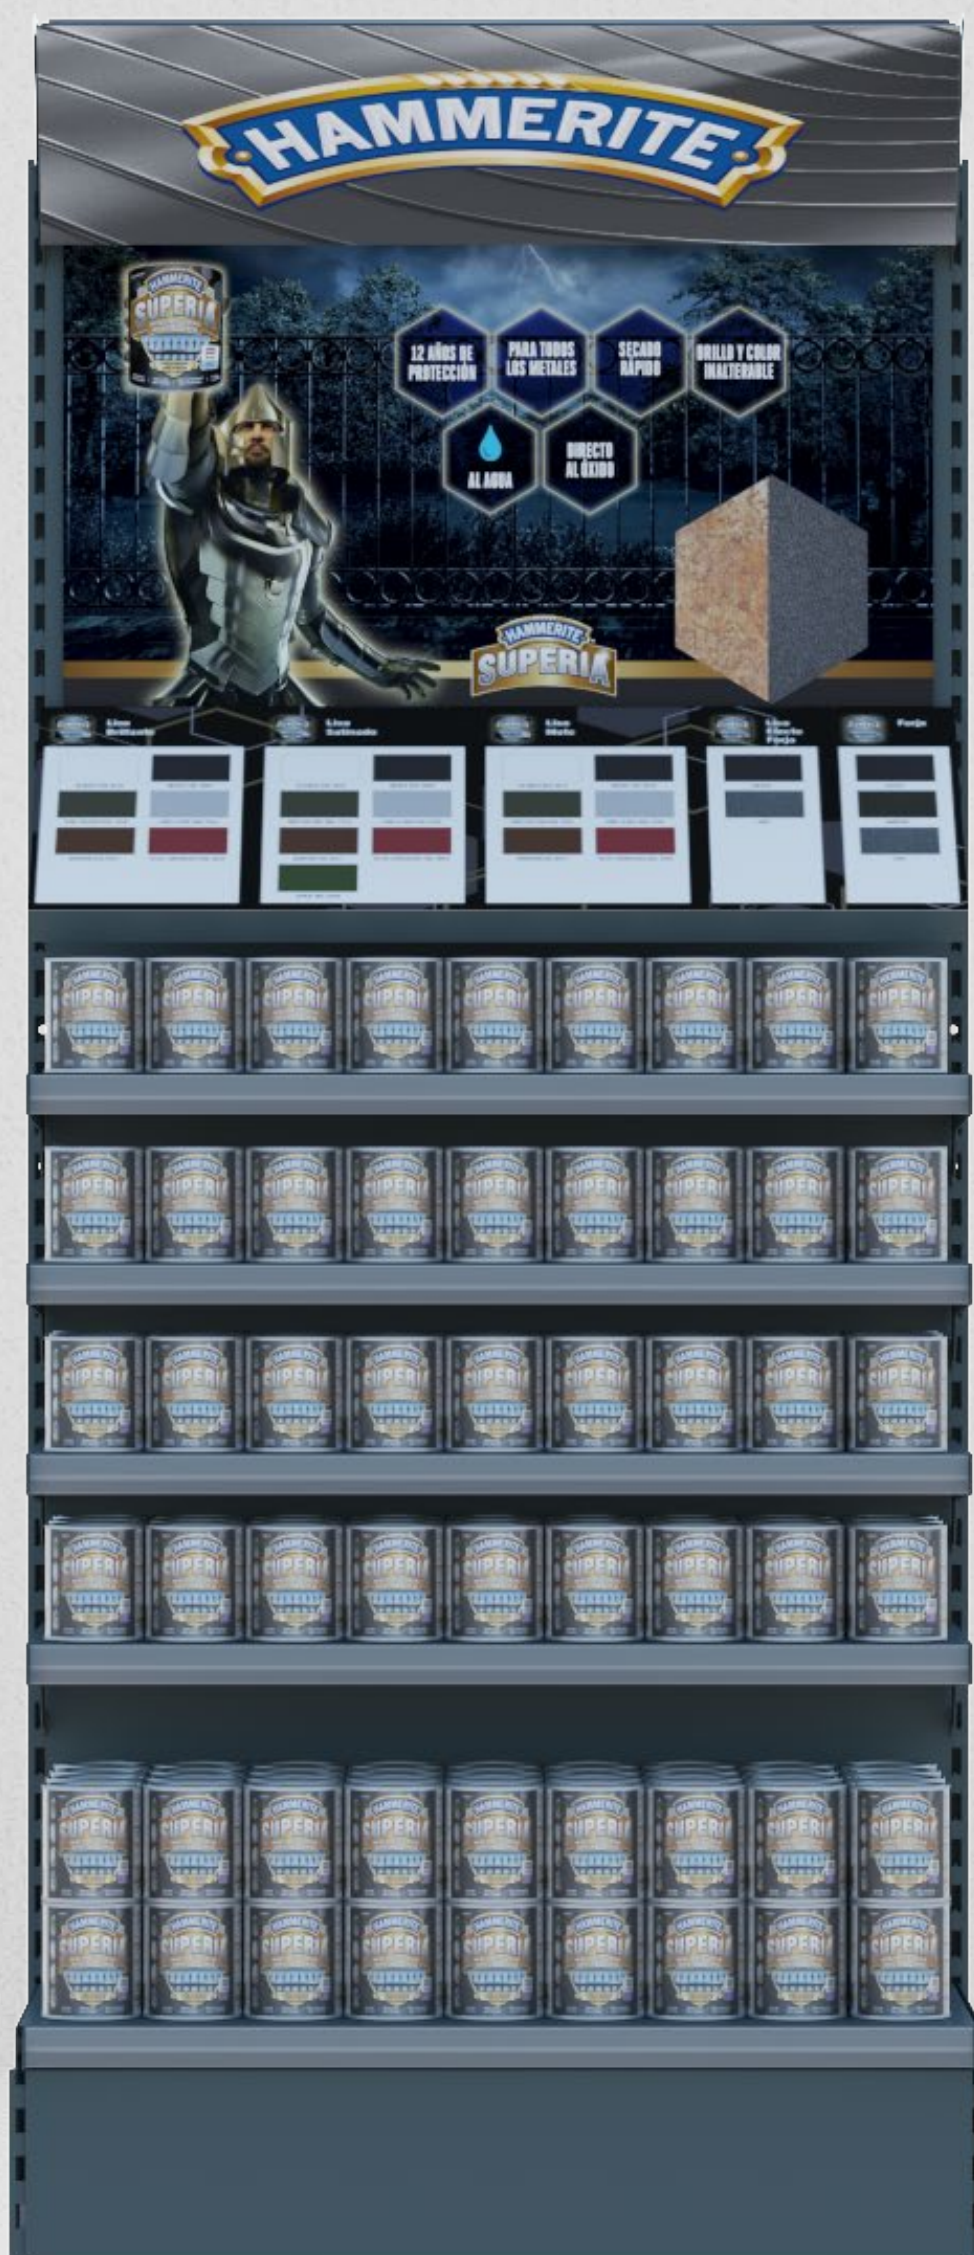

Surtido Bienvenido