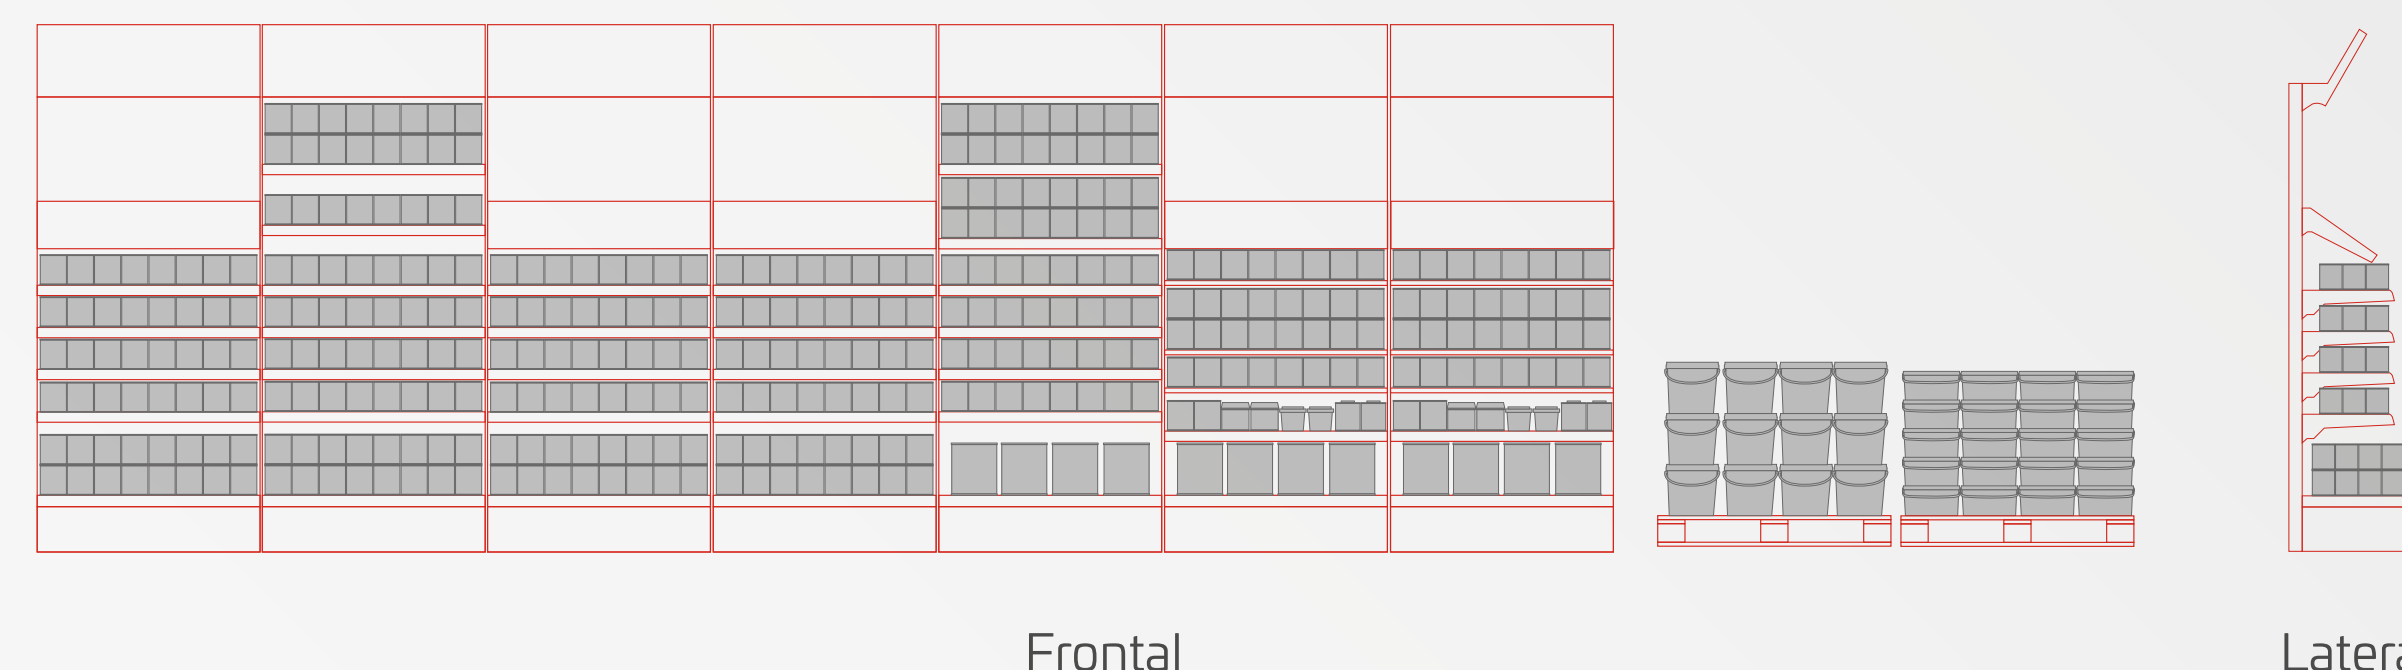

Distribución envases

Información Técnica

MATERIAL:
Metal, madera y cartón

CAPACIDAD:
600 envases de 750 ml
80 cubetas de 4L
36 bidones de 4L

MEDIDAS:
Estantería: 700 x 224 x 50 cm
Palet: 120 x 80 x 150 cm
Podium: 240 x 80 x 150 cm

CÓDIGO/REF:
Códigos en Excel

[Descargar Excel](#)

PEDIDO MÍNIMO
10.200€

TIEMPO EXPEDICIÓN
10 días*

*Producto en expedición a parte
MONTAJE NO INCLUIDO

APP RA

VÍDEO

MONTAJE

ATRÁS

VOLVER AL ÍNDICE