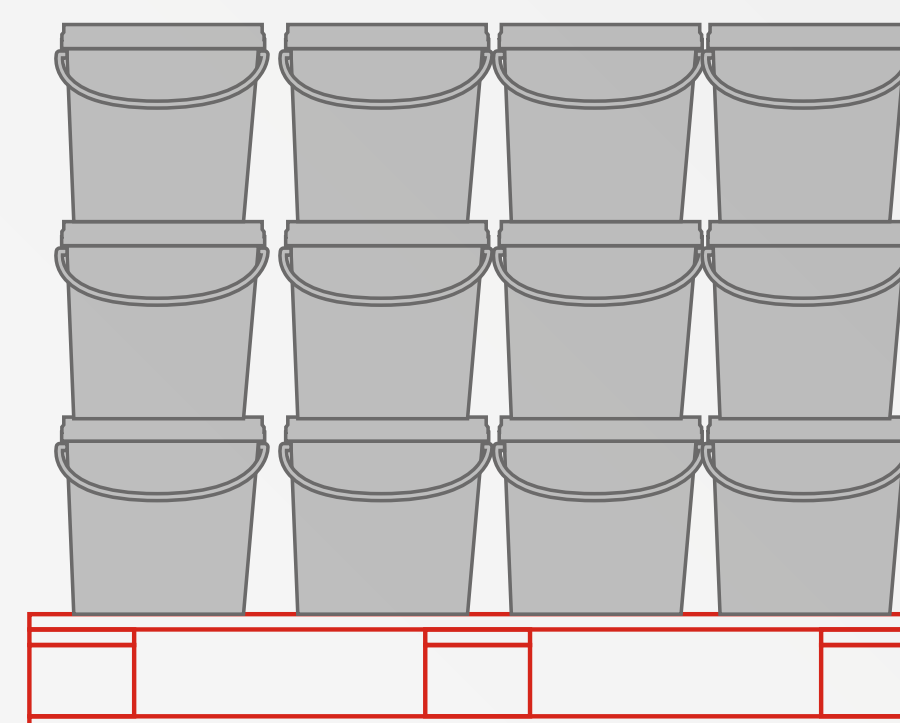

Distribución envases

Frontal