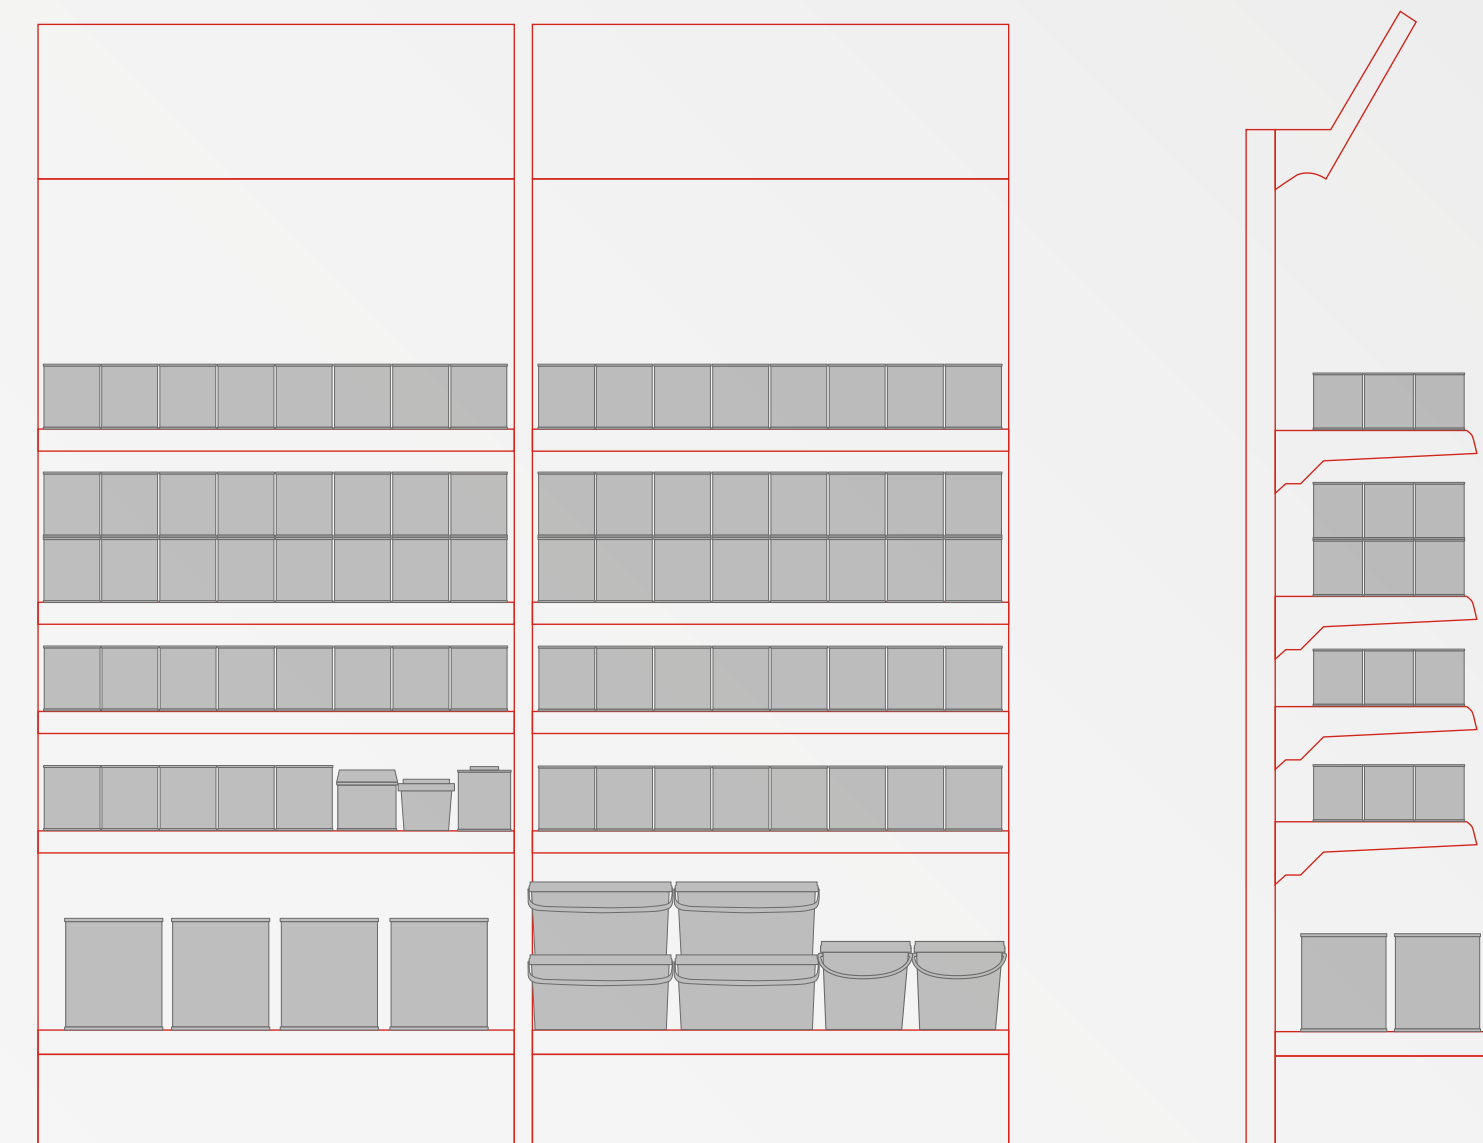

Surtido Disfruta 2m

xylazel

Distribución envases

Frontal

Lateral

Información Técnica

MATERIAL:
 Estantería de Metal
 Luz led incluida
 Base de 50 cms + 4 baldas de 40

CAPACIDAD:
 400 envases de 750ml