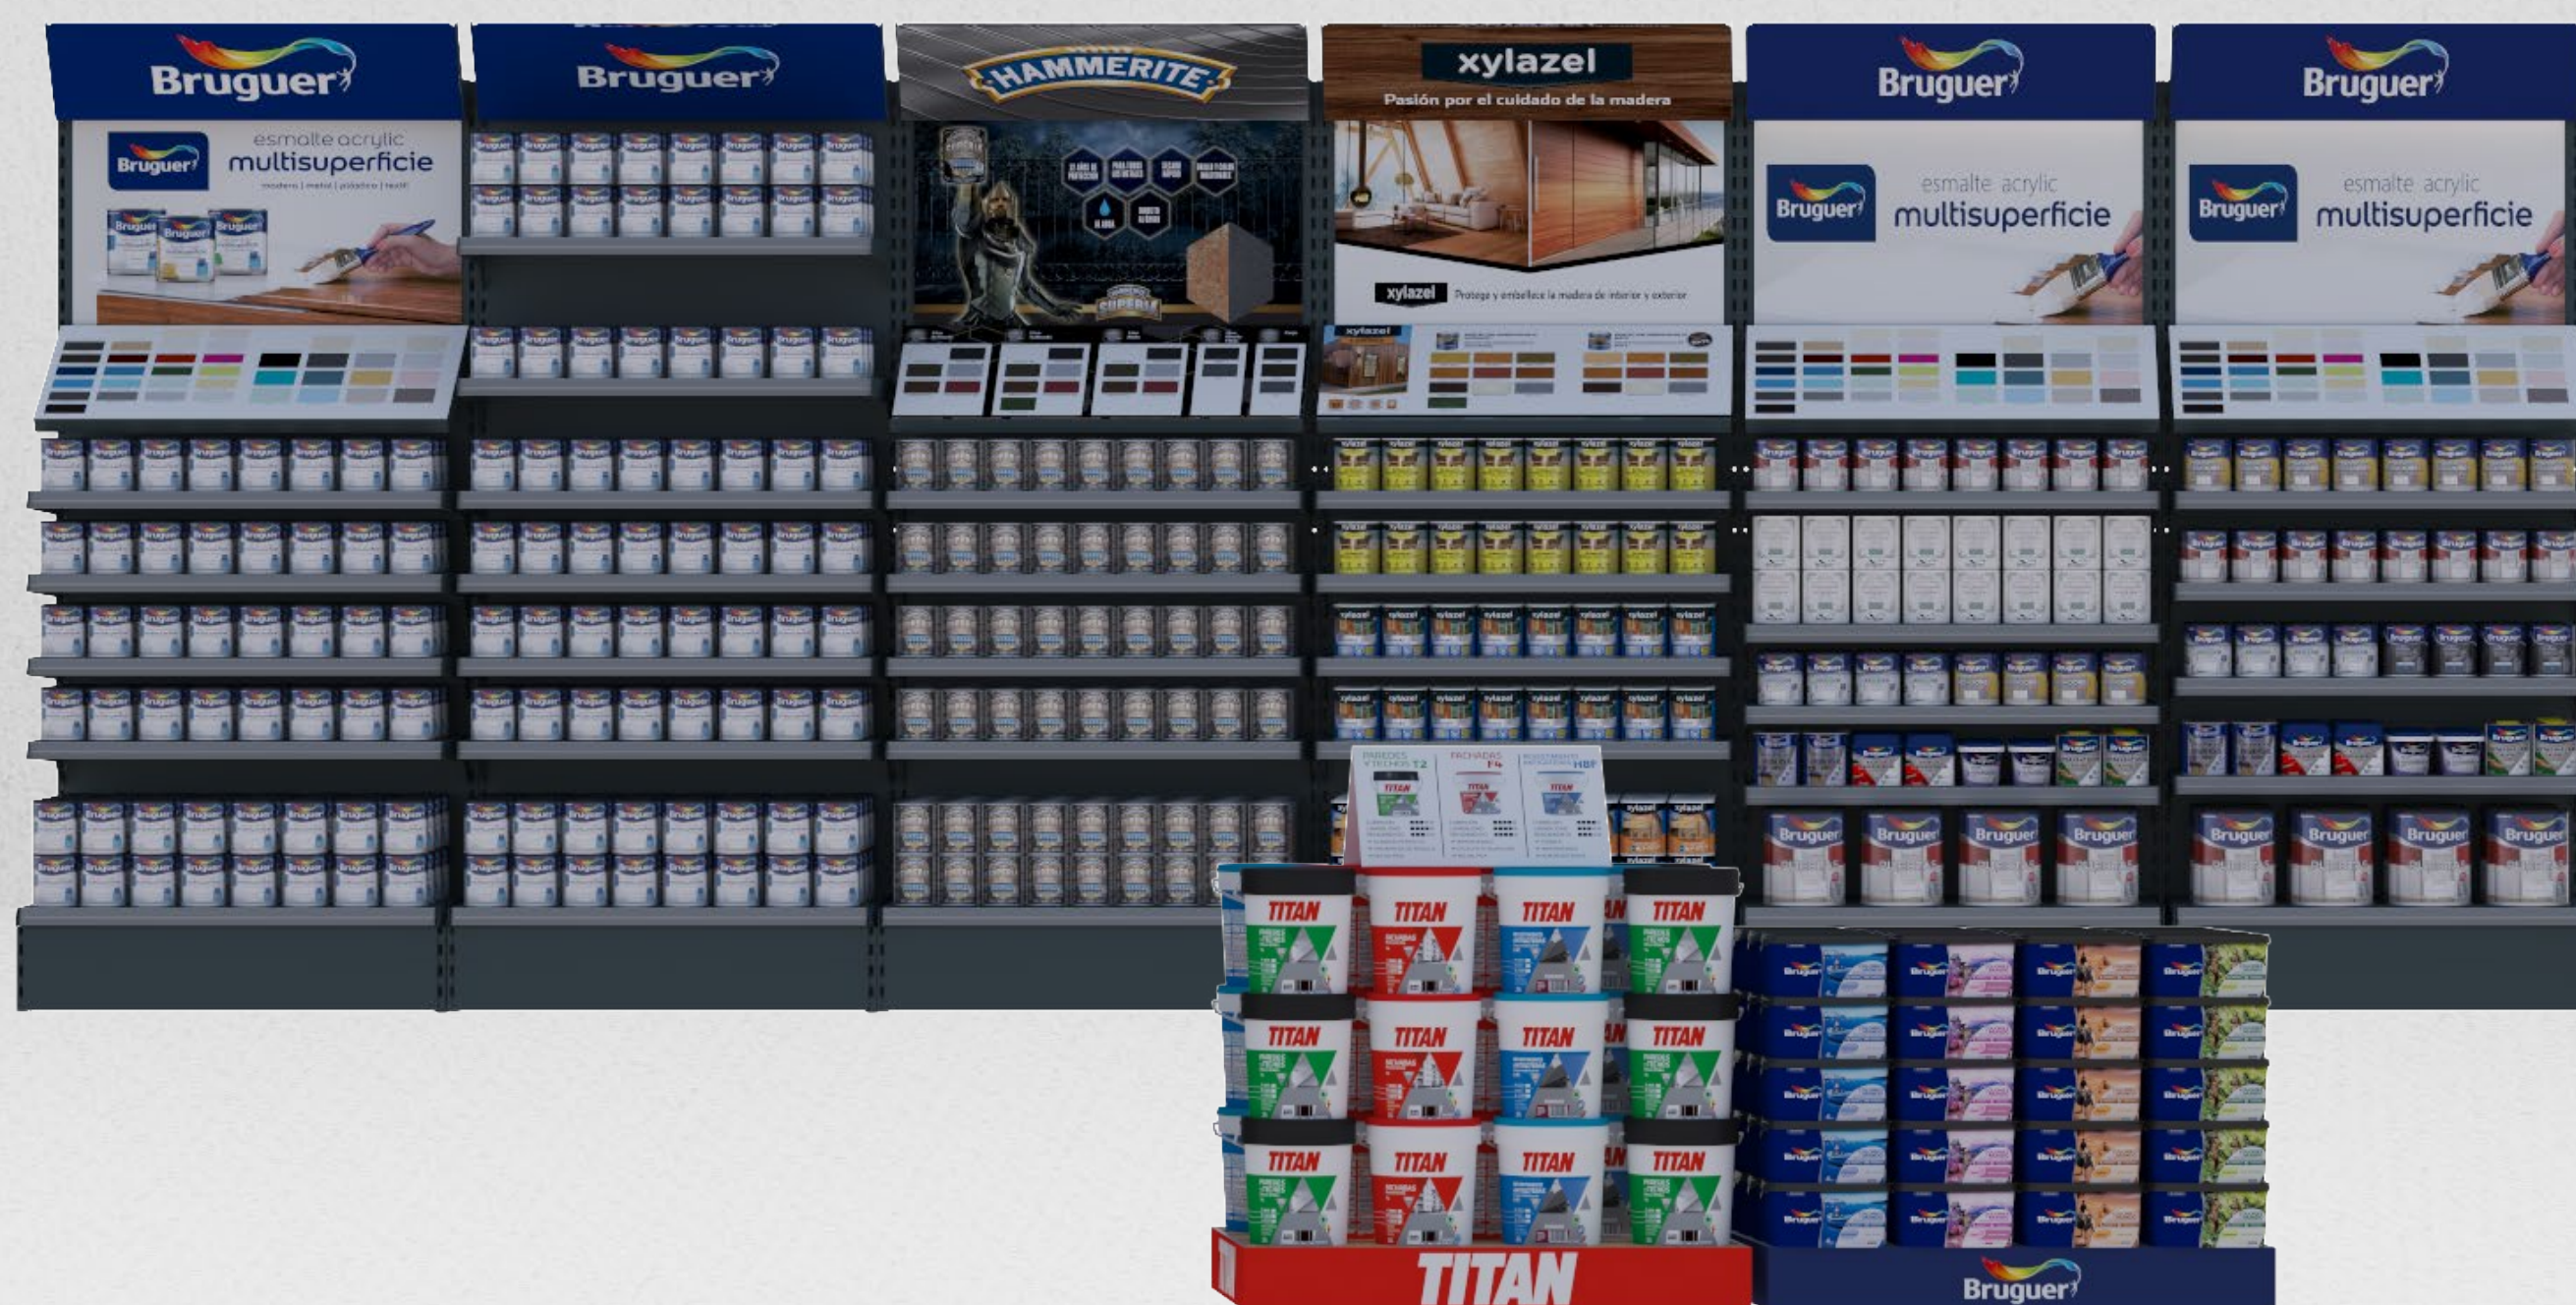

Surtido Lo Más 6m