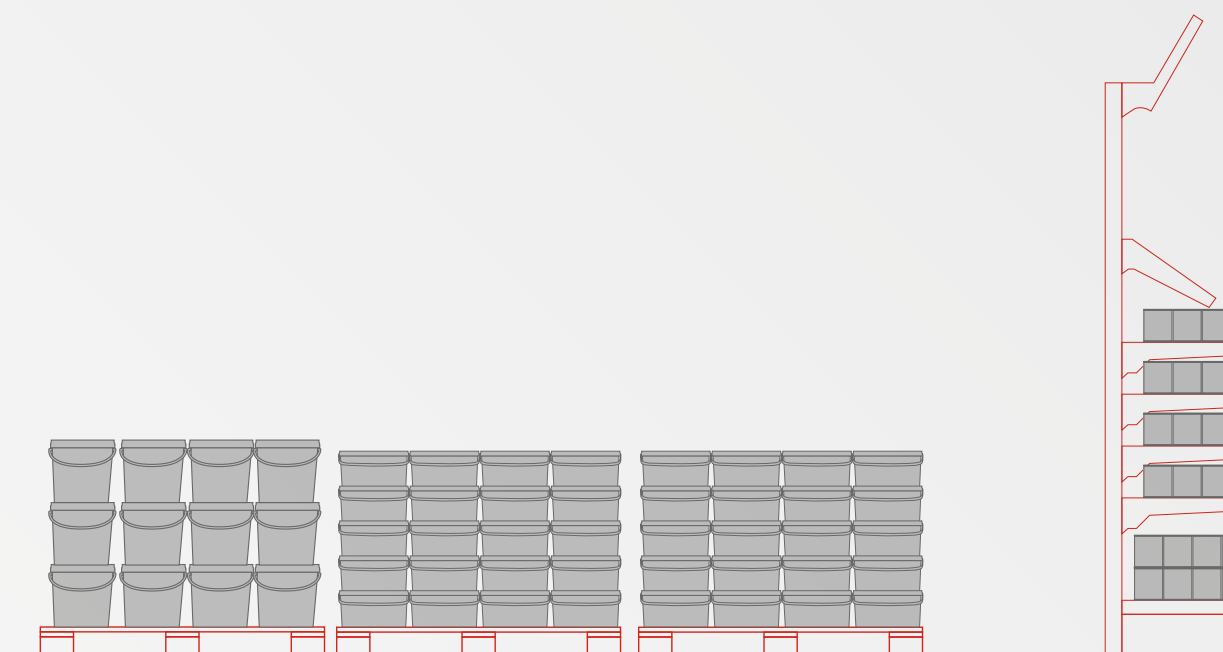

Frontal

Lateral

Información Técnica

MATERIAL:
Metal, madera y cartón

CAPACIDAD:
600 envases de 750 ml
80 cubetas de 4L
36 bidones de 4L

MEDIDAS:
Estantería: 400 x 224 x 50 cm
Palet: 120 x 80 x 150 cm
Podium: 240 x 80 x 150 cm

CÓDIGO/REF:
Códigos en Excel

Descargar Excel

PEDIDO MÍNIMO
7.500€

TIEMPO EXPEDICIÓN
10 días*

APP RA

VÍDEO

MONTAJE

ATRÁS

VOLVER AL ÍNDICE