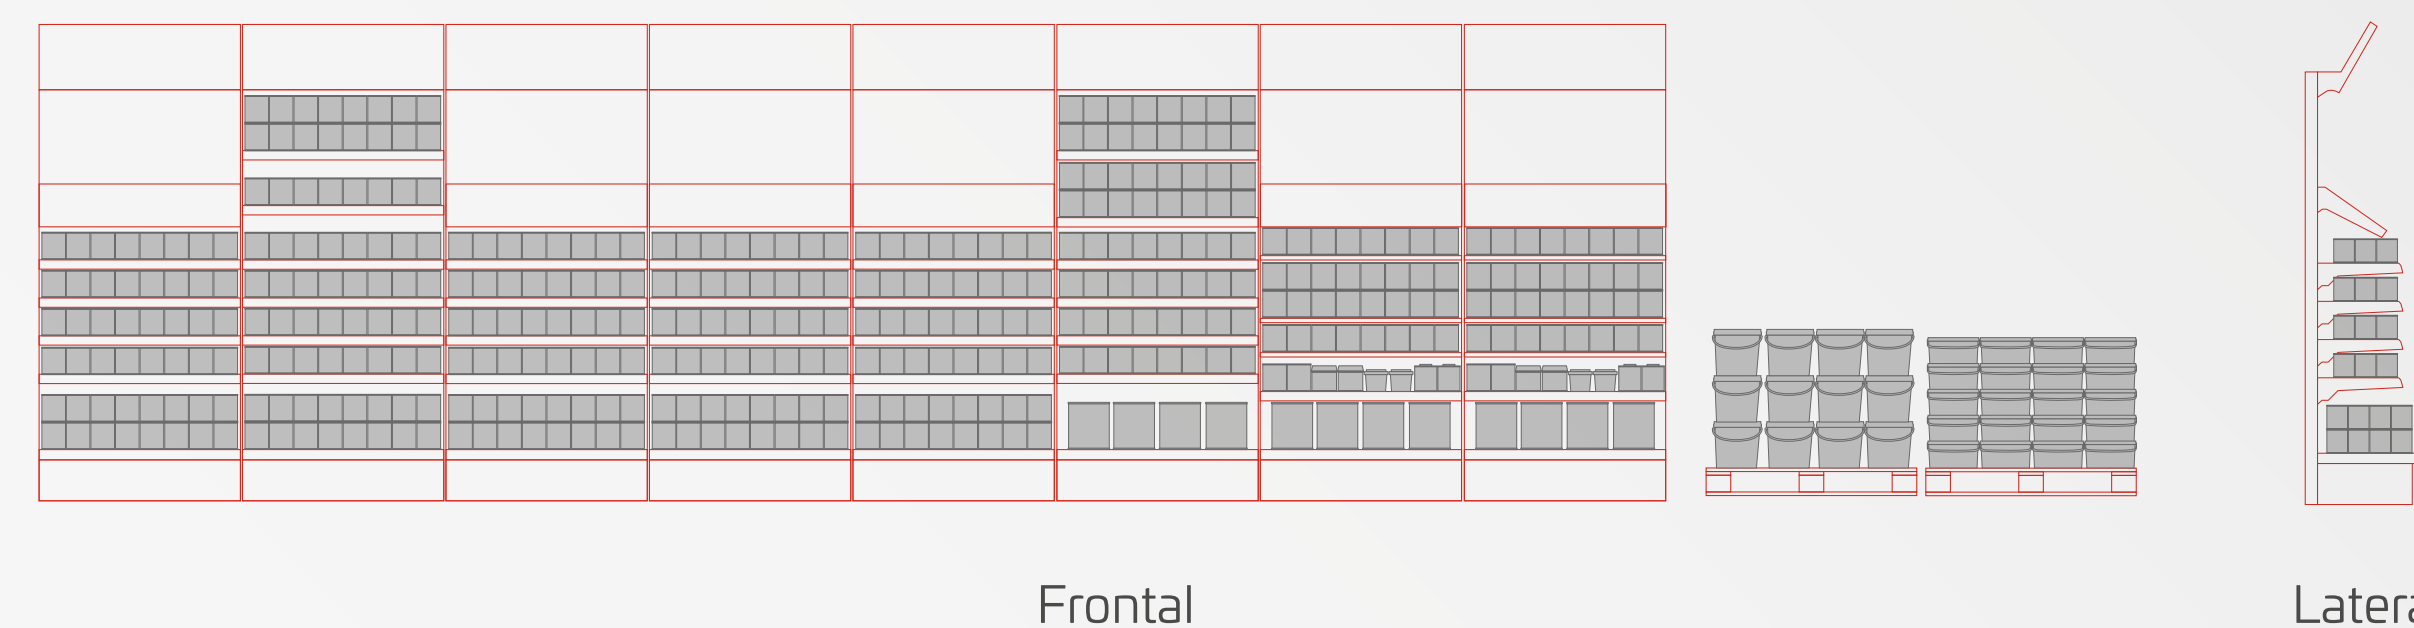

Distribución envases

Información Técnica

MATERIAL:
Metal, madera y cartón

CAPACIDAD:
600 envases de 750 ml
80 cubetas de 4L
36 bidones de 4L

MEDIDAS:
Estantería: 800 x 224 x 50 cm
Palet: 120 x 80 x 150 cm
Podium: 240 x 80 x 150 cm

CÓDIGO/REF:
Códigos en Excel

[Descargar Excel](#)

PEDIDO MÍNIMO
11.500€

TIEMPO EXPEDICIÓN
10 días*

APP RA

VÍDEO

MONTAJE

ATRÁS

VOLVER AL ÍNDICE