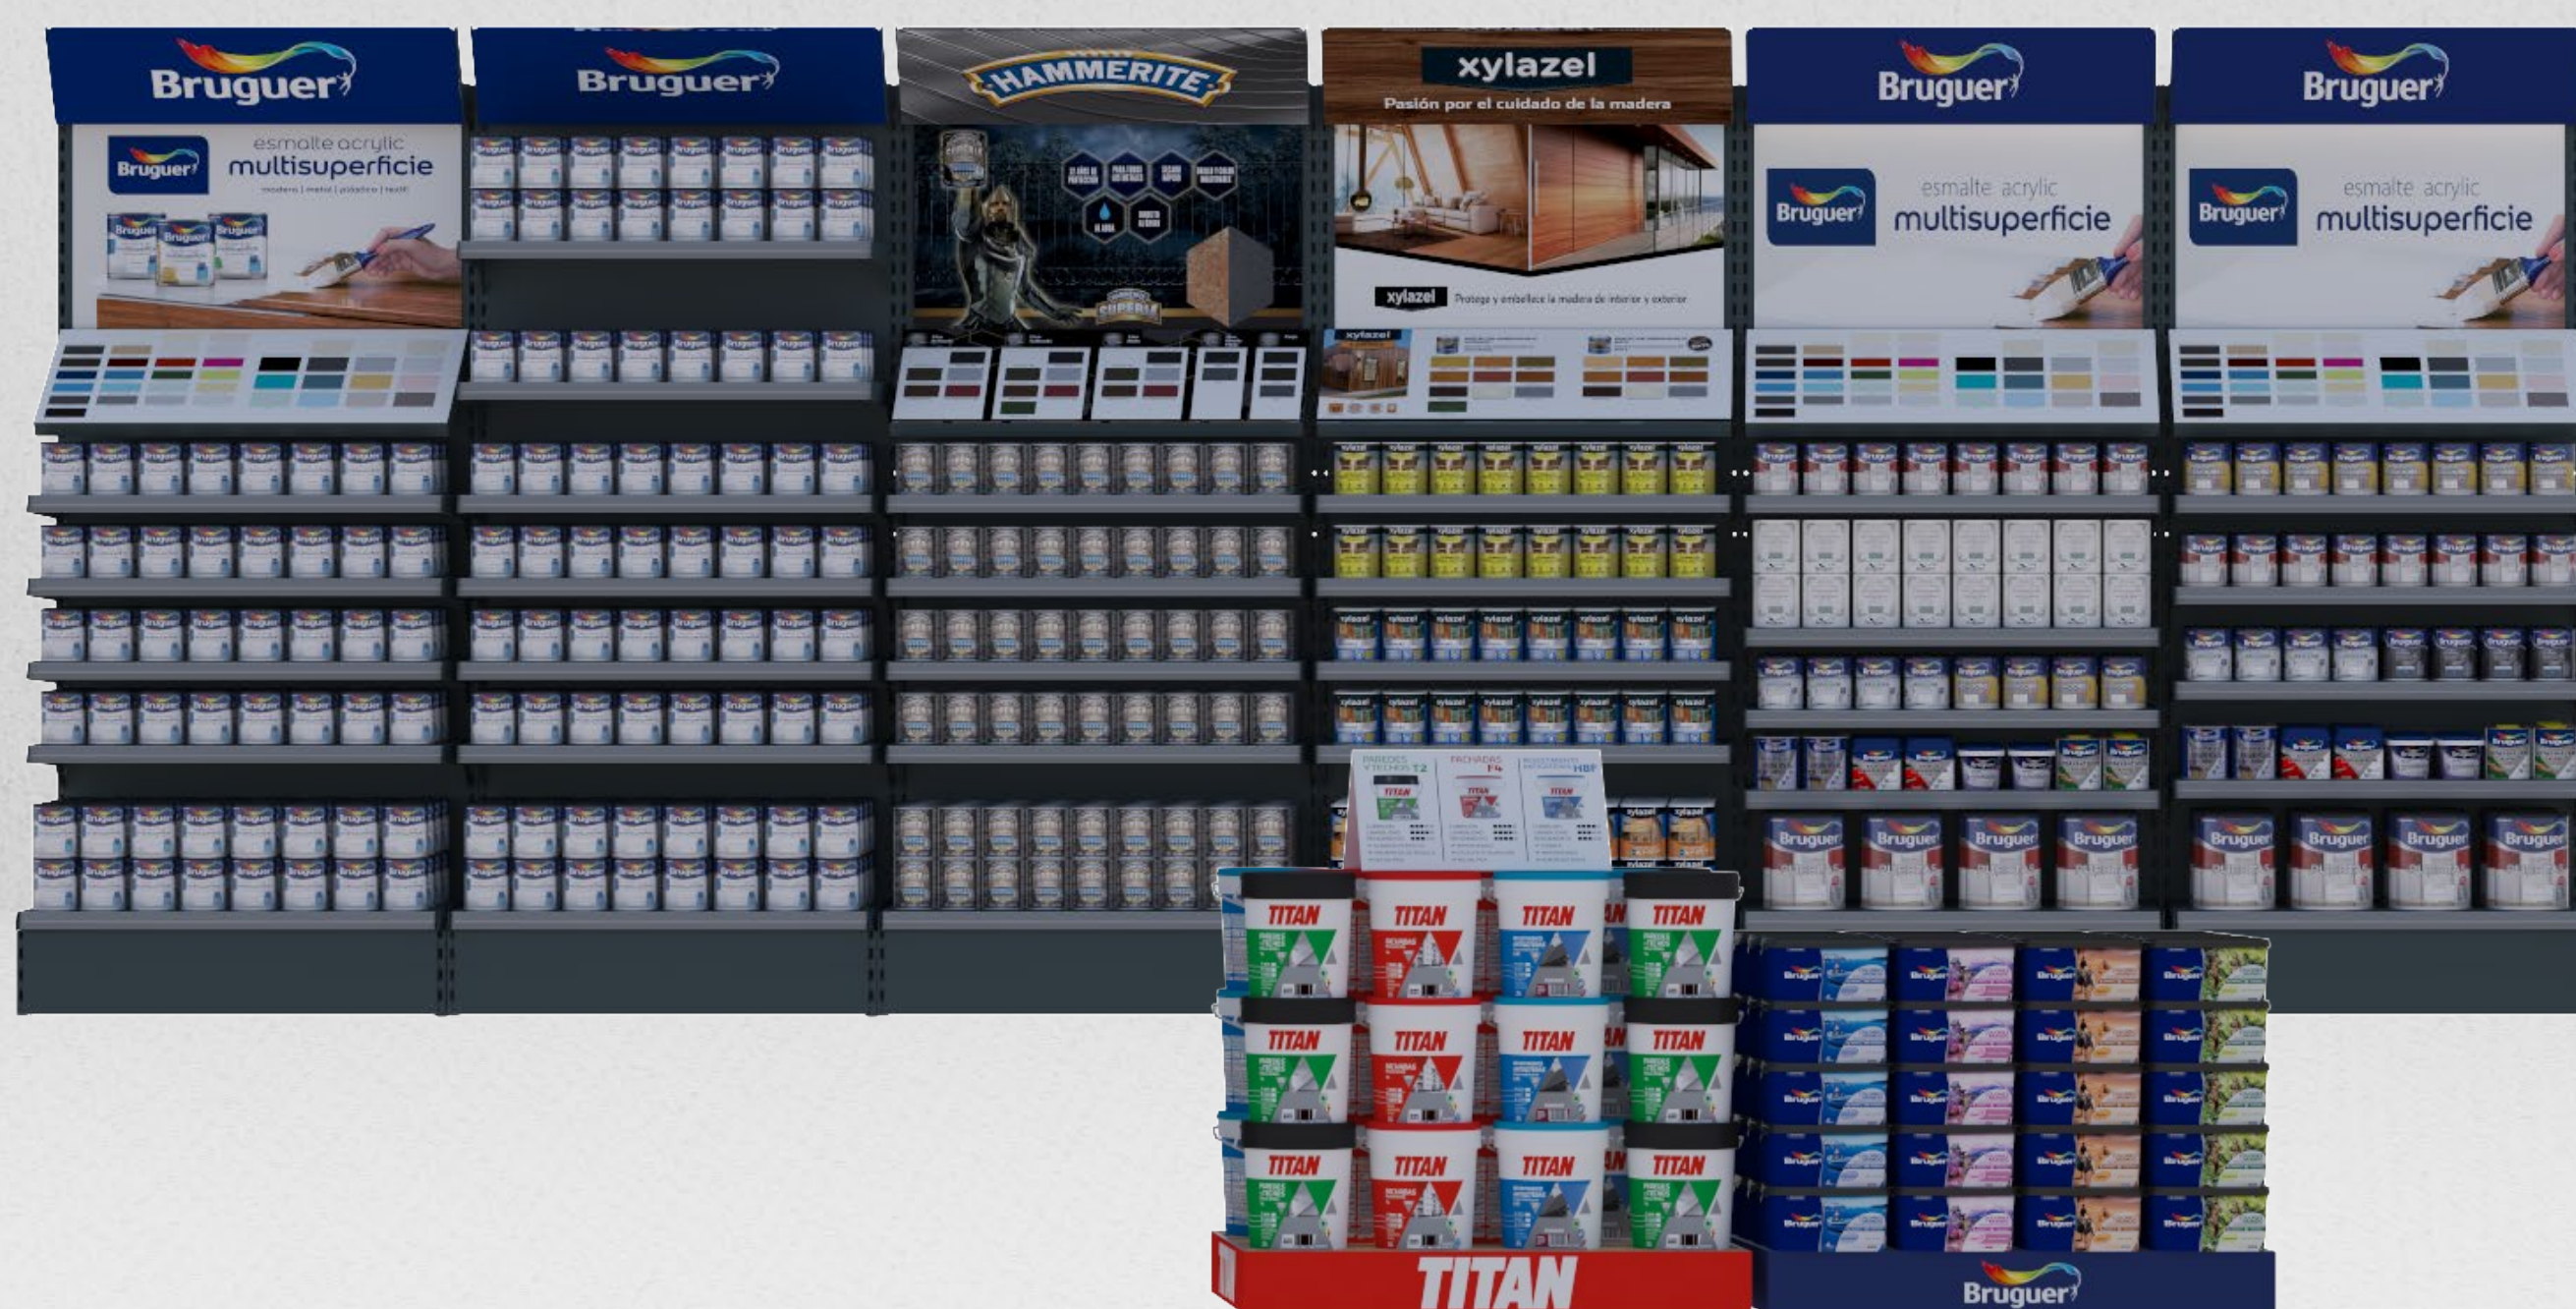

Surtido Lo Más 6m

xylazel

TITAN