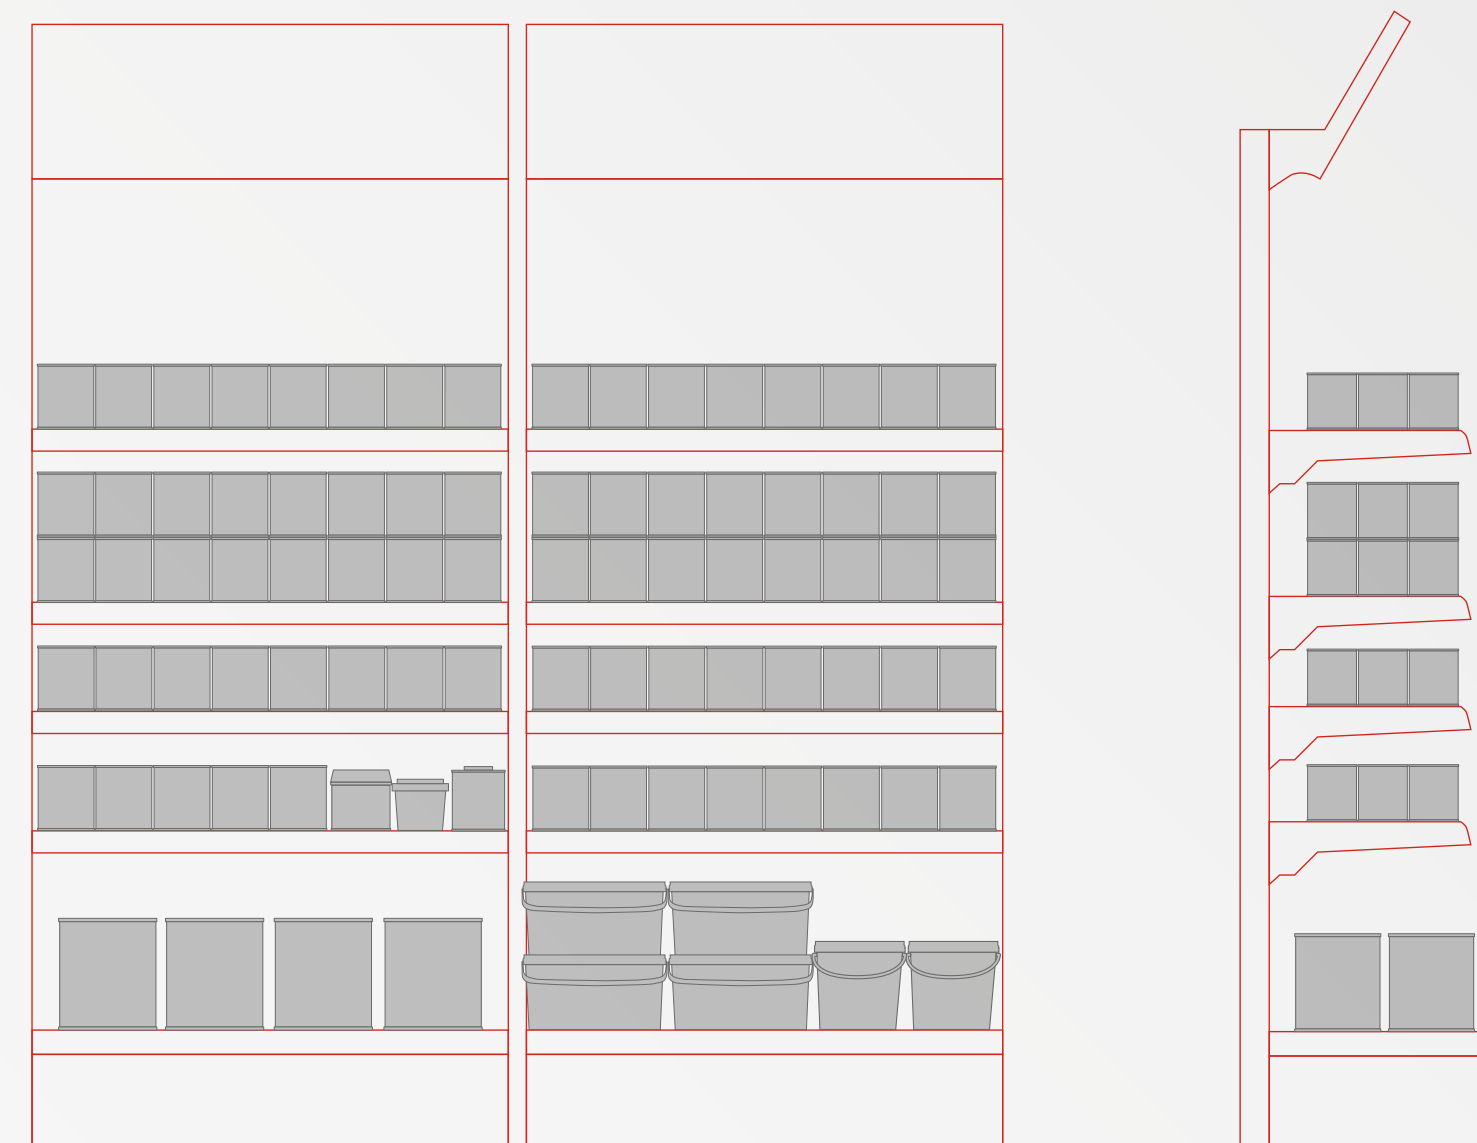

Distribución envases

Frontal

Lateral

Información Técnica

MATERIAL:
Estantería de Metal
Luz led incluida
Base de 50 cms + 4 baldas de 40

CAPACIDAD:
400 envases de 750ml

MEDIDAS:
200 x 224 x 50 cm

CÓDIGO/REF:
Códigos en Excel

Descargar Excel

PEDIDO MÍNIMO
2.400€

TIEMPO EXPEDICIÓN
10 días*

APP RA

VÍDEO

MONTAJE

ATRÁS

VOLVER AL ÍNDICE