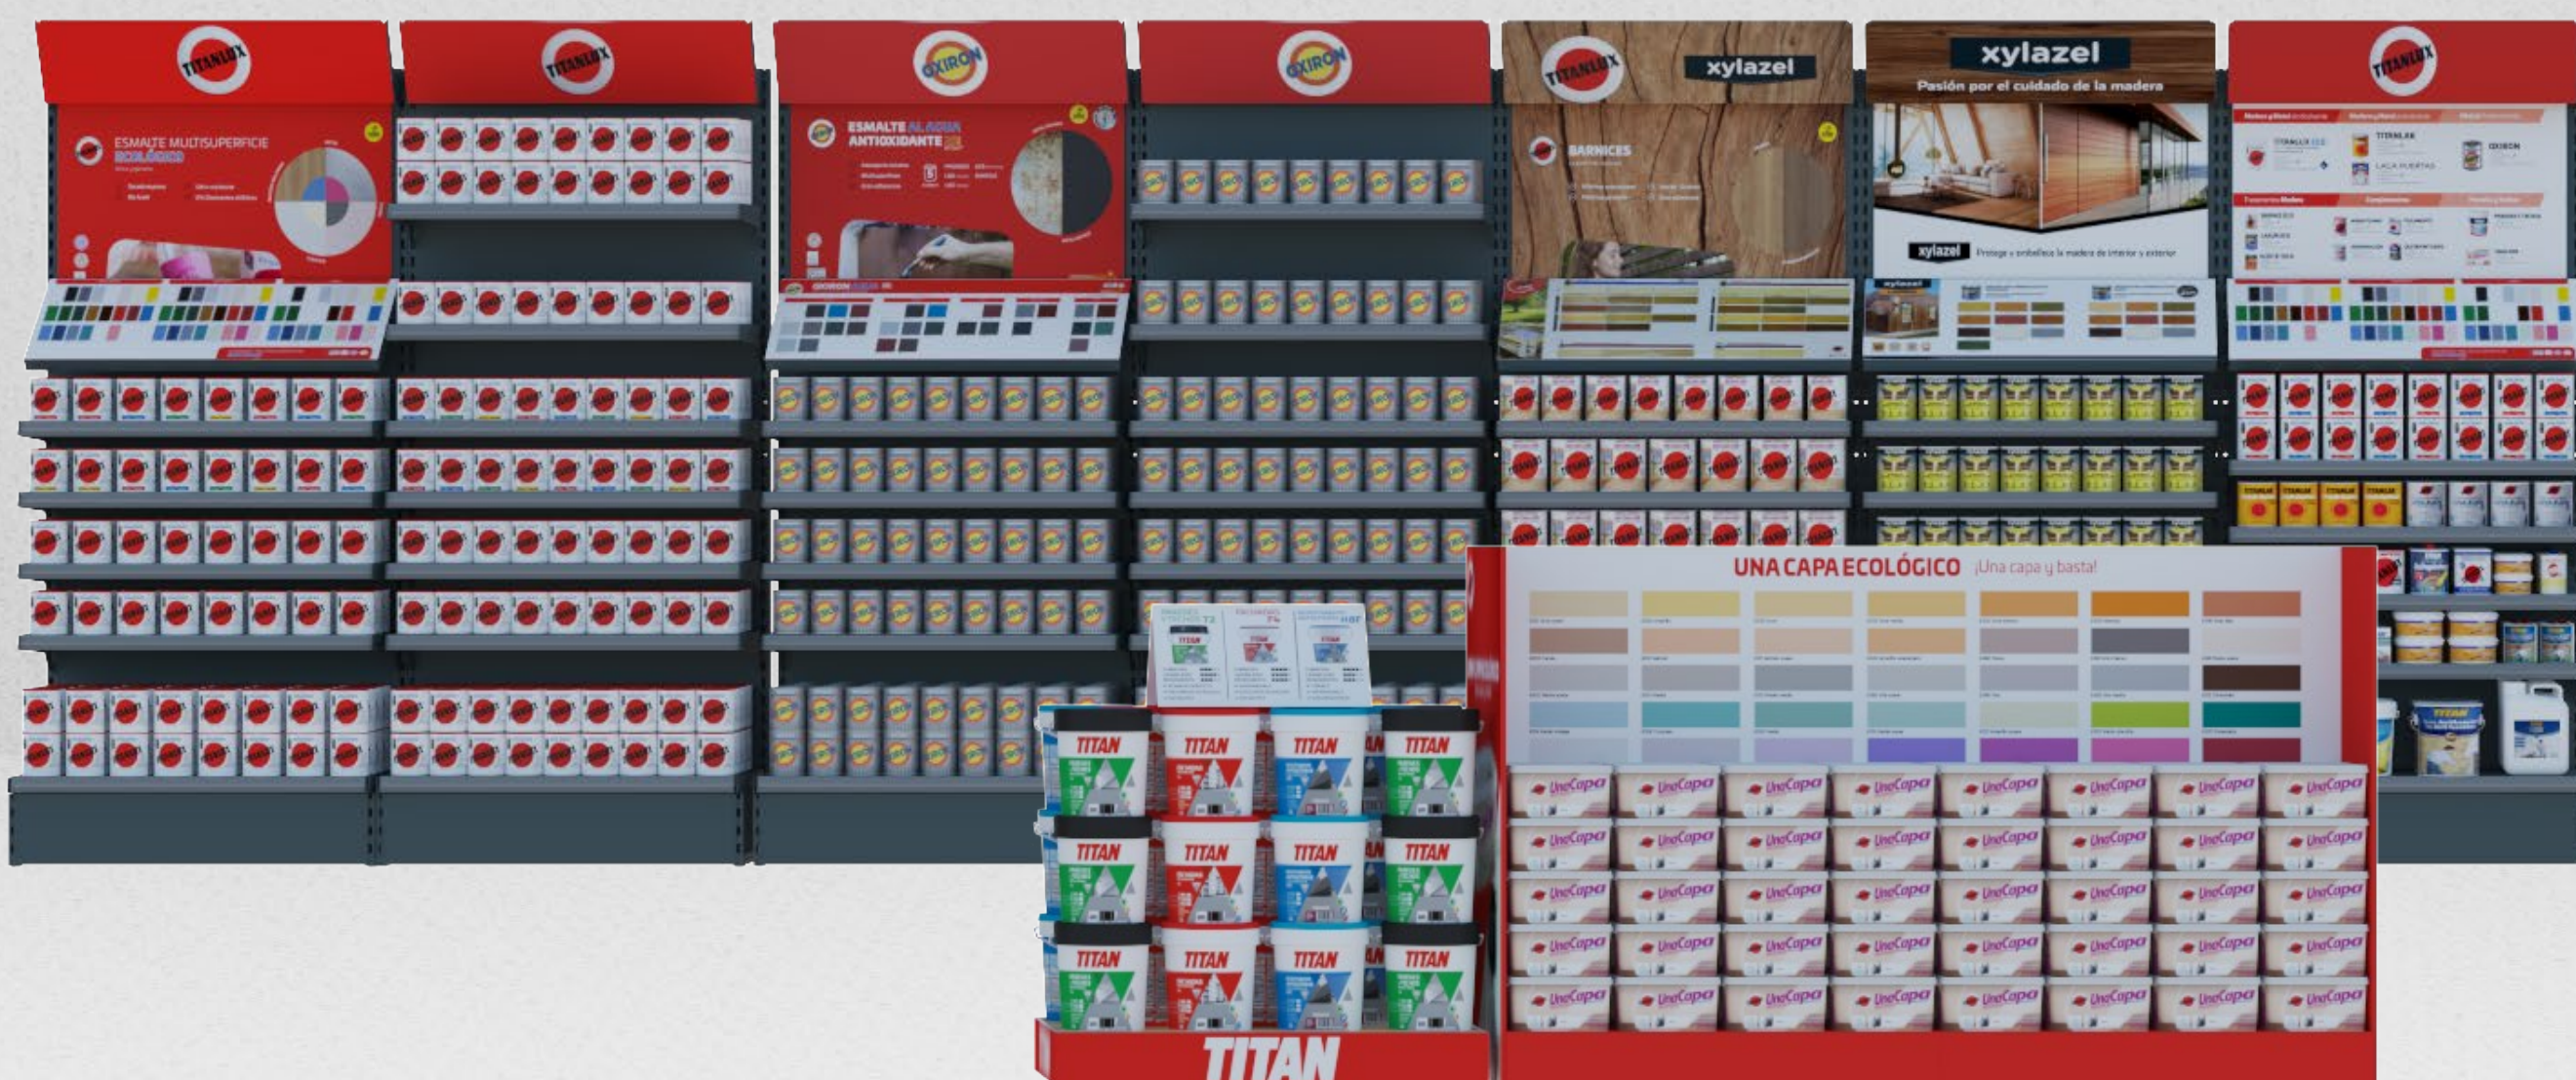

Surtido Lo Más 7m

xylazel

TITAN