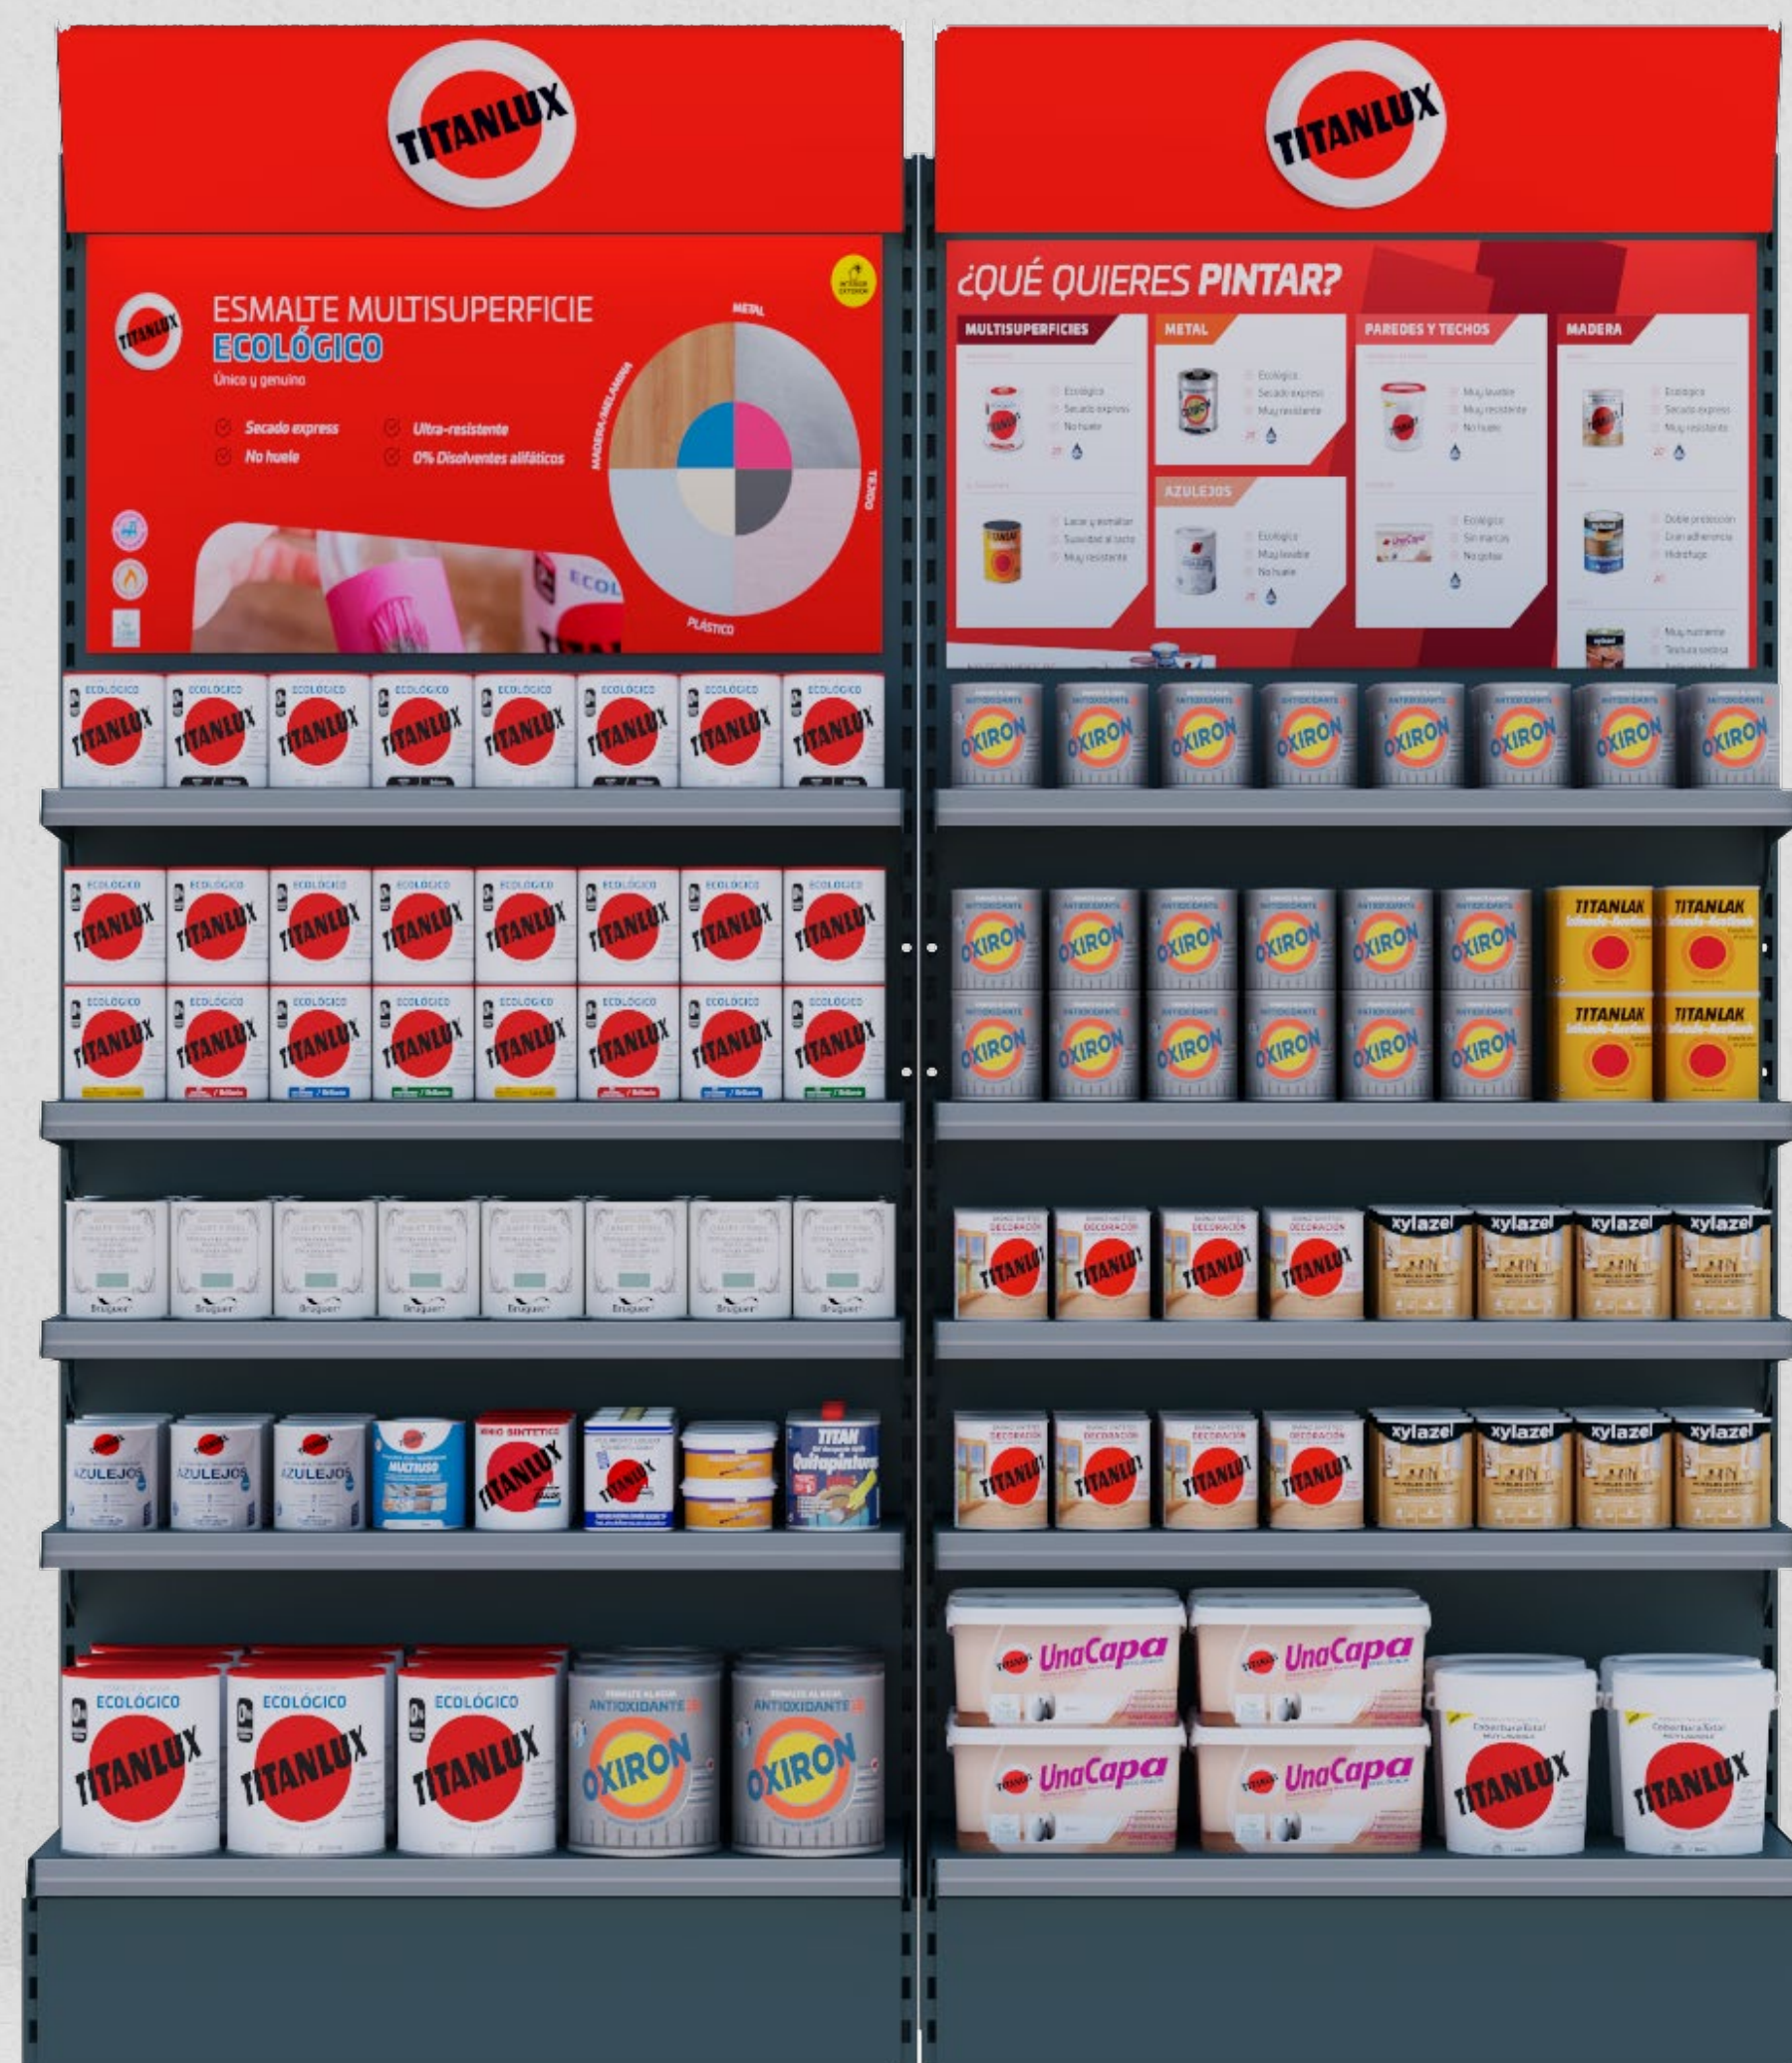

Especialista **Pintura**

Surtido **DISFRUTA**

TITANLUX

Estantería 2 metros

Estantería 3 metros

Estantería 4 metros + 2 Palet + Podium 2 metros

ATRÁS

VOLVER AL ÍNDICE

Surtido Disfruta 2m

xylazel

Distribución envases

Frontal

Lateral

Información Técnica

MATERIAL:
 Estantería de Metal
 Luz led incluida
 Base de 50 cms + 4 baldas de 40

CAPACIDAD:
 400 envases de 750ml