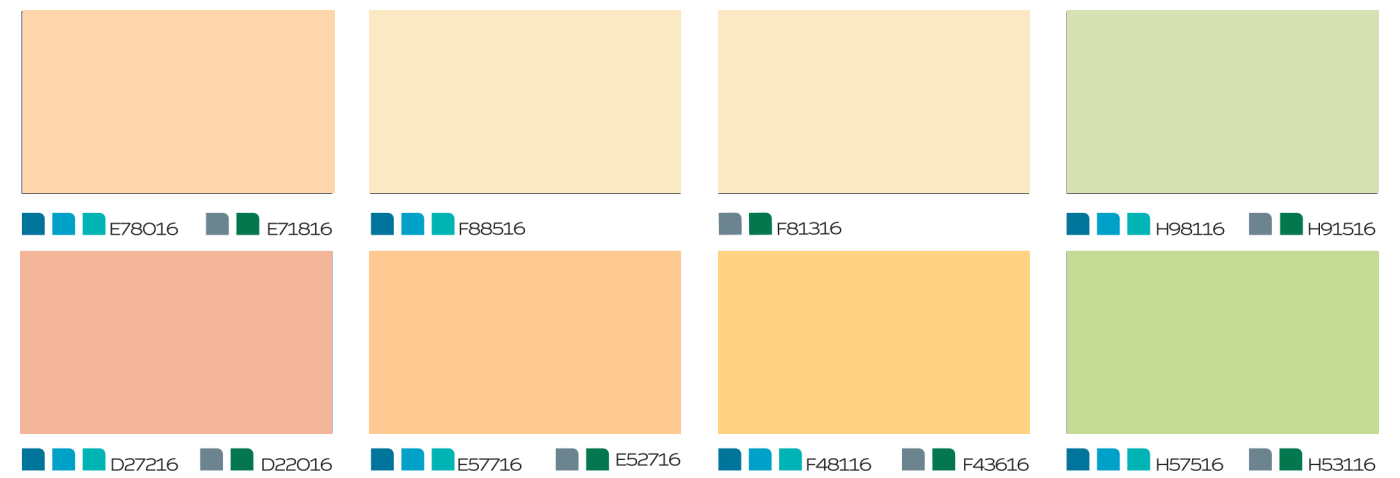

CALIBRADOS

carta de colores
carta de cores

Selección de cromáticos / Seleção de cromáticos

Selección de neutros / Seleção de neutros

Selección de blancos (carta NCS)* / Seleção de blancos (carta NCS)*

Selección de blancos (carta RAL)* / Seleção de blancos (carta RAL)*

- Sideral S-500
- Sideral S-400
- Sideral S-390
- Sideral Eco
- Comodín

Debido a restricciones en los procesos de impresión, los colores mostrados pueden diferir de los reales. Muestras de color realizadas con Sideral S-500, salvo los colores exclusivos para Comodín/Sideral Eco.

Devido a restrições nos processos de impressão, as cores aqui mostradas podem diferir das reais. Amostras de cor realizadas com Sideral S-500, salvo as cores exclusivas para Comodín e Sideral Eco.

* Fórmula manual.