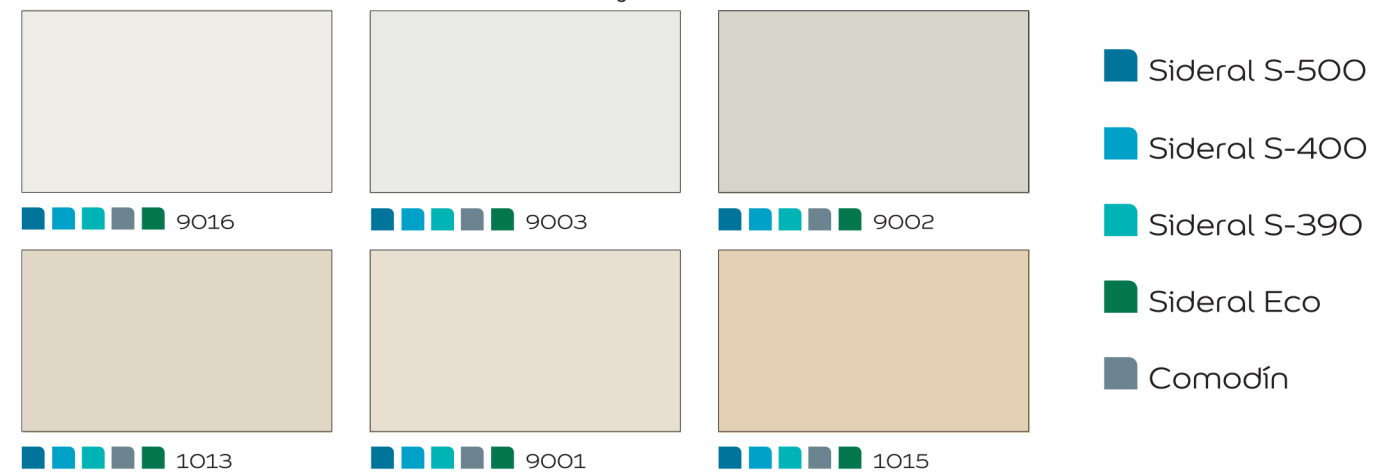

CALIBRADOS

carta de colores
carta de cores

Selección de cromáticos / Seleção de cromáticos

Selección de neutros / Seleção de neutros

Selección de blancos (carta NCS)* / Seleção de blancos (carta NCS)*

Selección de blancos (carta RAL)* / Seleção de blancos (carta RAL)*

- Sideral S-500
- Sideral S-400
- Sideral S-390
- Sideral Eco
- Comodín

Debido a restricciones en los procesos de impresión, los colores mostrados pueden diferir de los reales. Muestras de color realizadas con Sideral S-500, salvo los colores exclusivos para Comodín/Sideral Eco.

Devido a restrições nos processos de impressão, as cores aqui mostradas podem diferir das reais. Amostras de cor realizadas com Sideral S-500, salvo as cores exclusivas para Comodín e Sideral Eco.

* Fórmula manual.