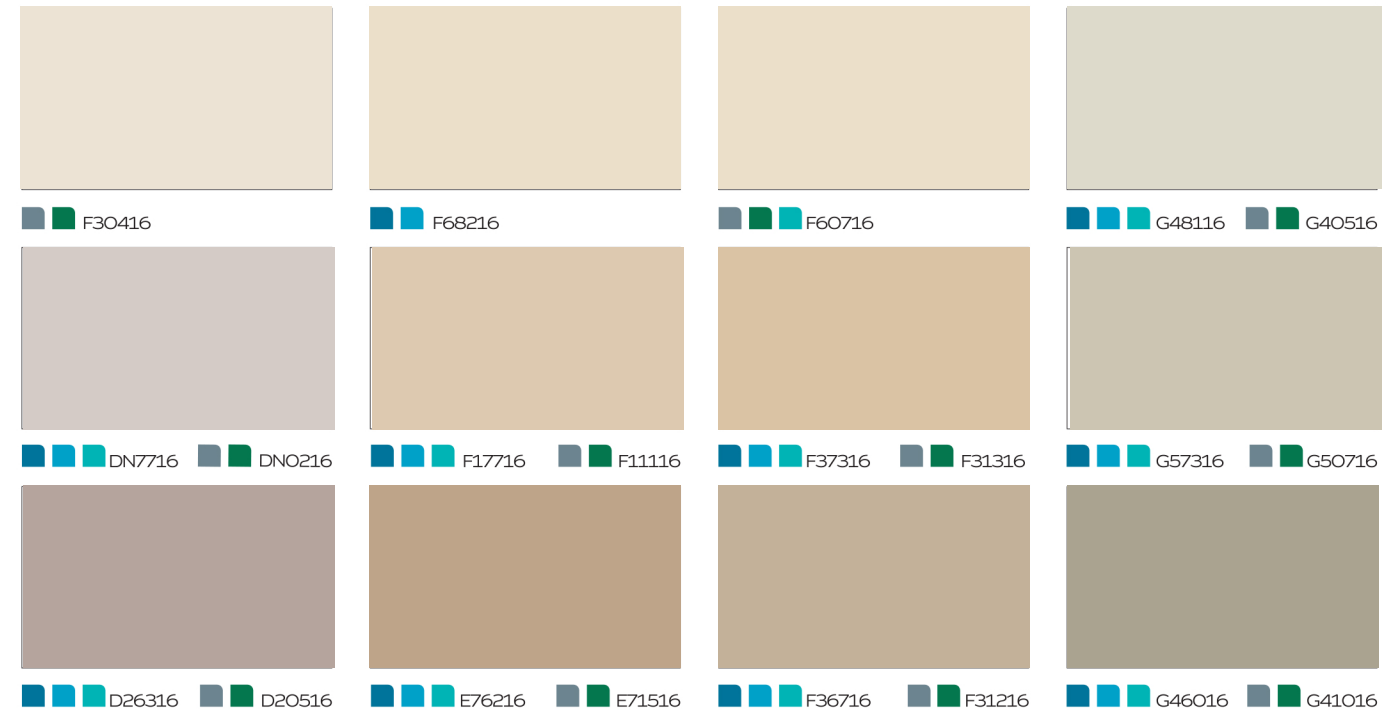

CALIBRADOS

carta de colores
carta de cores

Selección de cromáticos / Seleção de cromáticos

Selección de neutros / Seleção de neutros

Selección de blancos (carta NCS)* / Seleção de blancos (carta NCS)*

Selección de blancos (carta RAL)* / Seleção de blancos (carta RAL)*

- Sideral S-500
- Sideral S-400
- Sideral S-390
- Sideral Eco
- Comodín

Debido a restricciones en los procesos de impresión, los colores mostrados pueden diferir de los reales. Muestras de color realizadas con Sideral S-500, salvo los colores exclusivos para Comodín/Sideral Eco.

Devido a restrições nos processos de impressão, as cores aqui mostradas podem diferir das reais. Amostras de cor realizadas com Sideral S-500, salvo as cores exclusivas para Comodín e Sideral Eco.

* Fórmula manual.