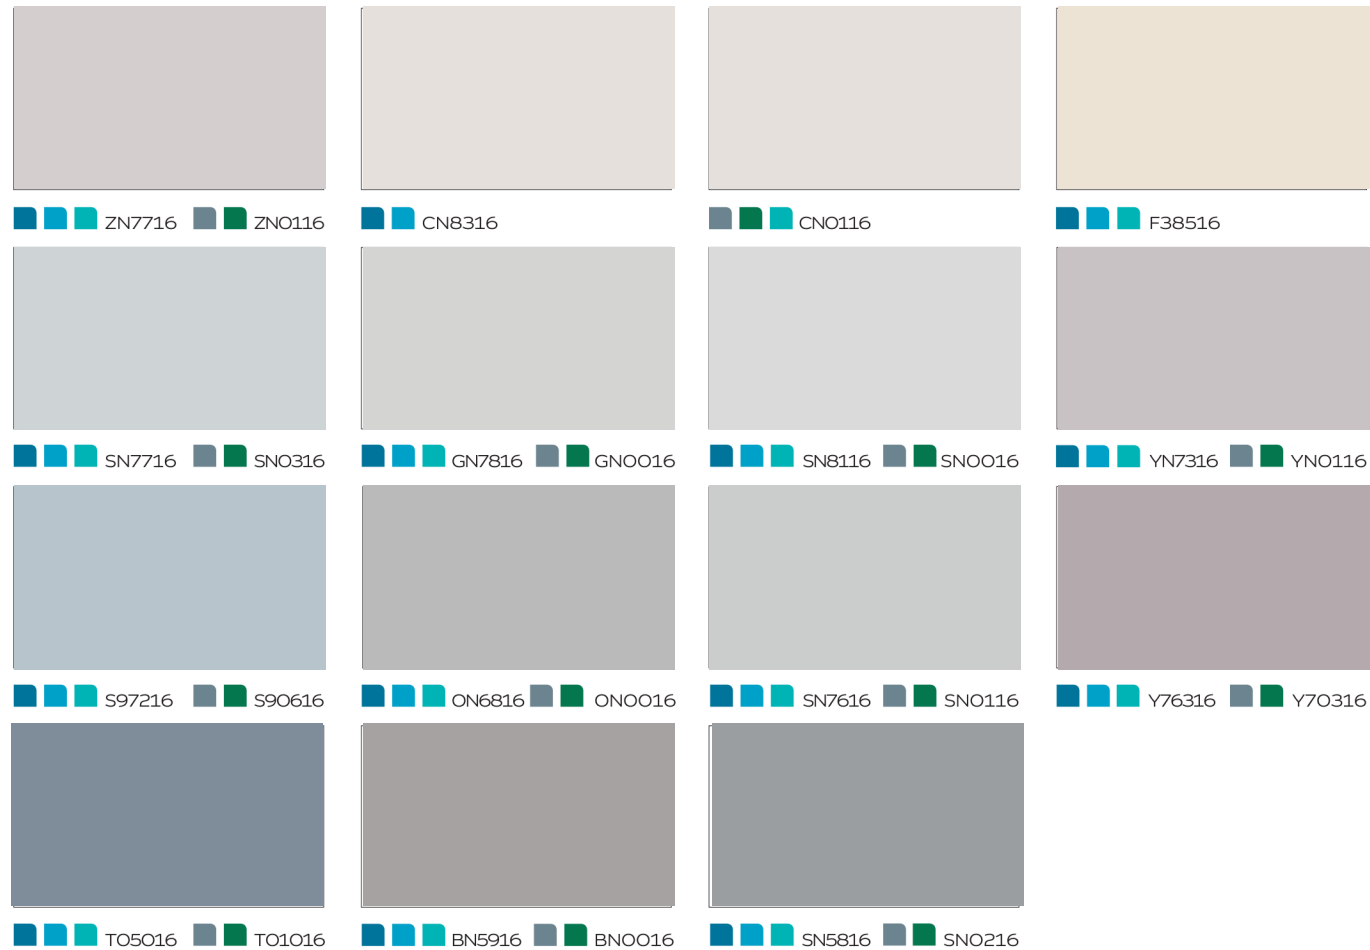

CALIBRADOS

carta de colores
carta de cores

Selección de cromáticos / Seleção de cromáticos

Selección de neutros / Seleção de neutros

Selección de blancos (carta NCS)* / Seleção de blancos (carta NCS)*

Selección de blancos (carta RAL)* / Seleção de blancos (carta RAL)*

- Sideral S-500
- Sideral S-400
- Sideral S-390
- Sideral Eco
- Comodín

Debido a restricciones en los procesos de impresión, los colores mostrados pueden diferir de los reales. Muestras de color realizadas con Sideral S-500, salvo los colores exclusivos para Comodín/Sideral Eco.

Devido a restrições nos processos de impressão, as cores aqui mostradas podem diferir das reais. Amostras de cor realizadas com Sideral S-500, salvo as cores exclusivas para Comodín e Sideral Eco.

* Fórmula manual.