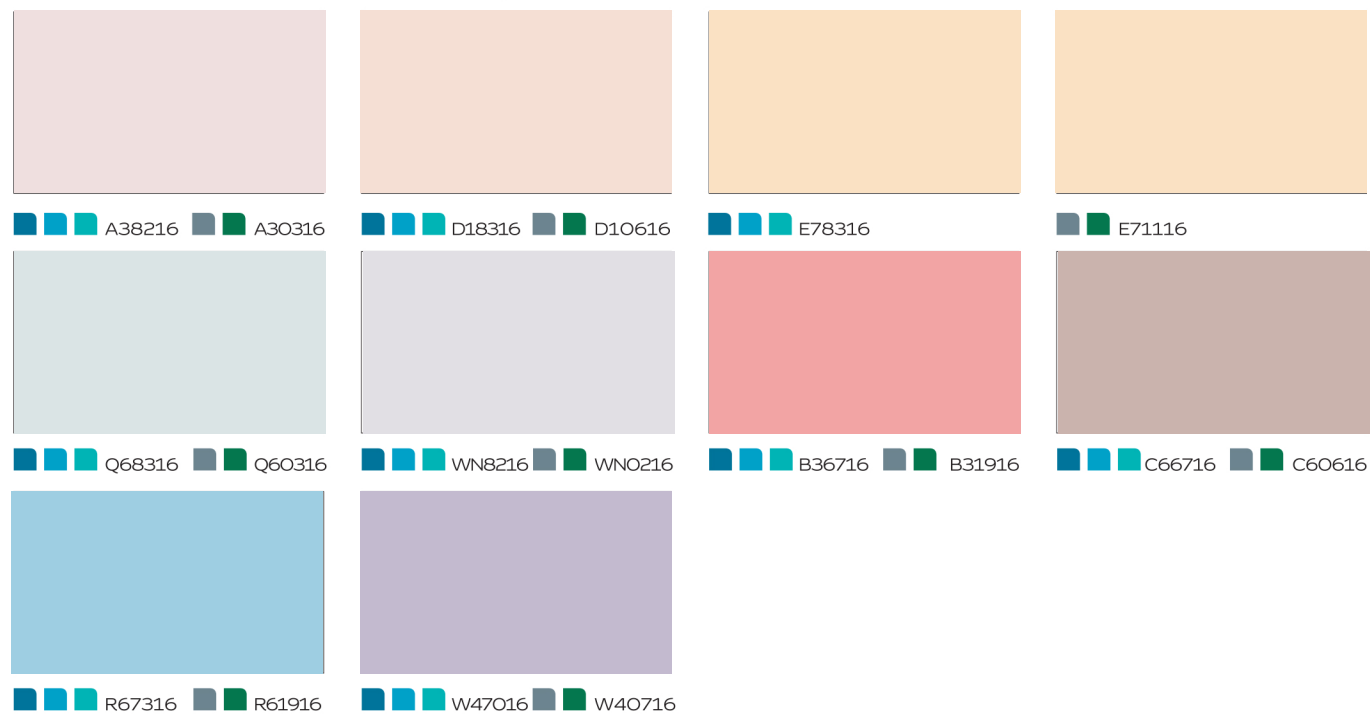

CALIBRADOS

carta de colores
carta de cores

Selección de cromáticos / Seleção de cromáticos

Selección de neutros / Seleção de neutros

Selección de blancos (carta NCS)* / Seleção de blancos (carta NCS)*

Selección de blancos (carta RAL)* / Seleção de blancos (carta RAL)*

- Sideral S-500
- Sideral S-400
- Sideral S-390
- Sideral Eco
- Comodín

Debido a restricciones en los procesos de impresión, los colores mostrados pueden diferir de los reales. Muestras de color realizadas con Sideral S-500, salvo los colores exclusivos para Comodín/Sideral Eco.

Devido a restrições nos processos de impressão, as cores aqui mostradas podem diferir das reais. Amostras de cor realizadas com Sideral S-500, salvo as cores exclusivas para Comodín e Sideral Eco.

* Fórmula manual.