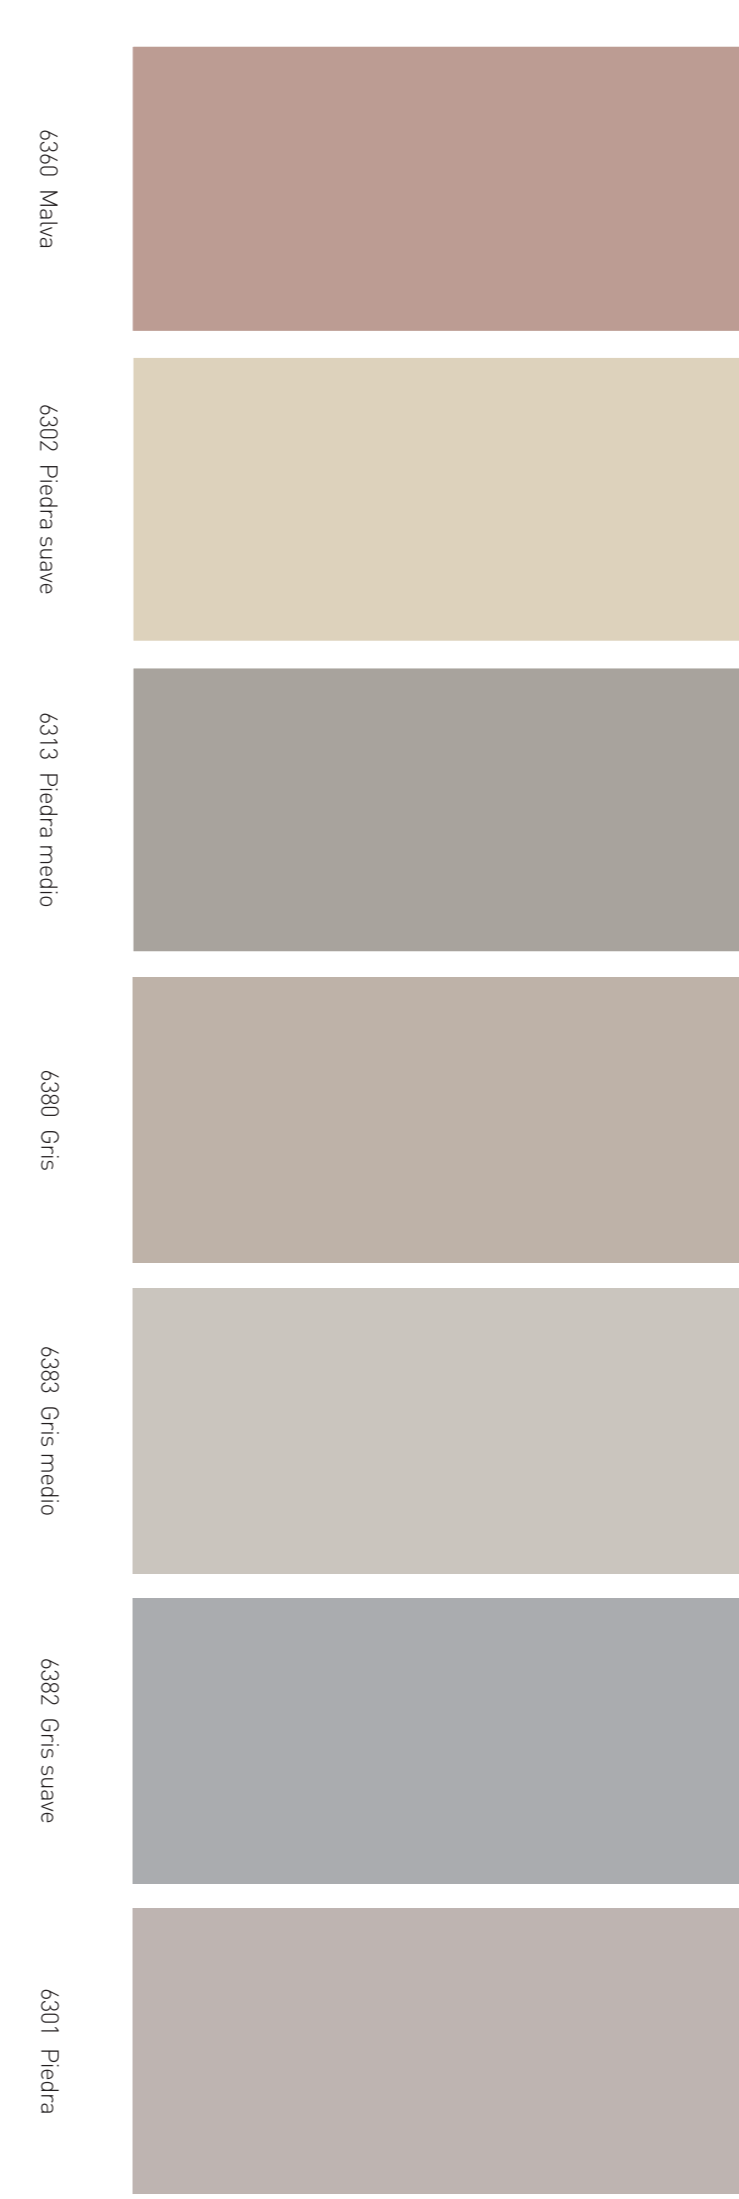

6321 Amarillo suave
6320 Amarillo
6322 Amarillo anaranjado
6331 Ocre suave
6330 Ocre
6333 Ocre medio
6332 Ocre intenso

6300 Naranja
6390 Rojo teja
6310 Salmón
6311 Salmón suave
6341 Azul suave
6315 Azul vintage
6340 Azul

6314 Verde vintage
6351 Verde suave
6350 Verde
6308 Turquesa
6361 Malva suave
6353 Verde clorofila
6307 Esmeralda

6360 Malva
6302 Piedra suave
6313 Piedra medio
6380 Gris
6383 Gris medio
6382 Gris suave
6301 Piedra

6381 Gris intenso
6312 Chocolate
6303 Canela
6318 Gris vintage
6316 Rosa vintage
6370 Lila
6371 Lila intenso

6305 Púrpura
6306 Fucsia
6392 Rojo intenso
6309 Negro
0002 Blanco

Pintura monocapa mate:
· No salpica ni gotea
· Alta cubrición
· Lavable

UNA CAPA Y BASTA
CARTA DE COLOR