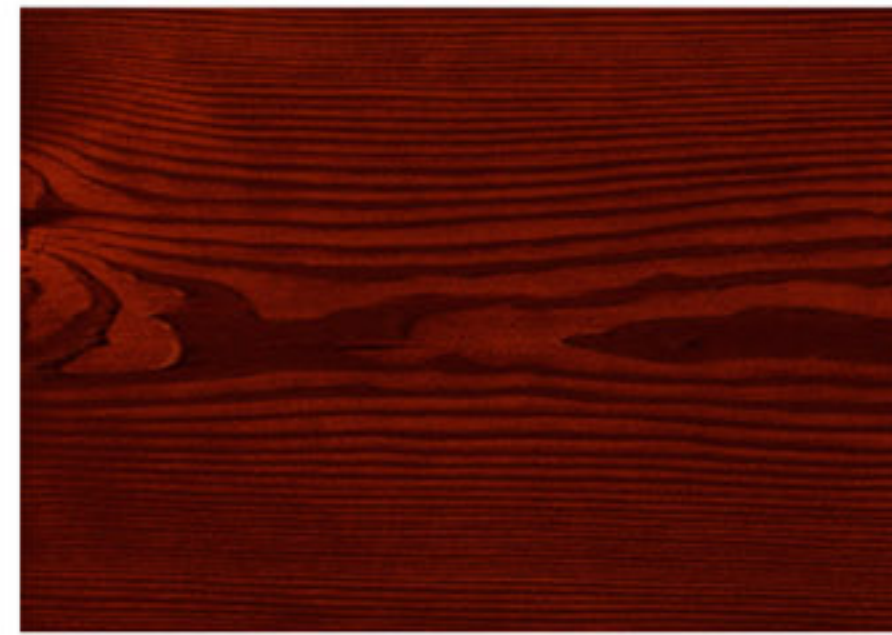

# TITANLUX

BARNIZ TINTE  
VERNIZ CORANTE

INTERIOR  
EXTERIOR

BRILLANTE  
BRILHANTE

1001 Castaño - Castanheiro

1005 Cerezo - Cerejeira

1002 Roble - Carvalho

1003 Nogal - Nogueira