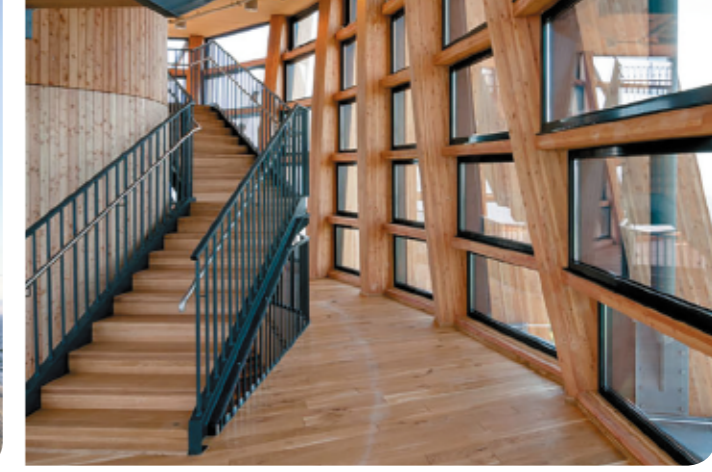

Esta carta de colores te muestra los diferentes acabados que ofrecen los productos **CETOL** y la amplia gama de tonalidades en colores listos al uso y disponibles para máquina mix. Los colores que se muestran en esta carta, aplicados sobre madera de pino, son orientativos, pueden cambiar en función del color original de la madera empleada y de las condiciones de aplicación.

Este catálogo de cores mostra-lhe os diferentes acabamentos que os produtos **CETOL** oferecem e a vasta gama de tonalidades em cores prontas a usar e disponíveis para máquina mix. As cores que se mostram neste catálogo, aplicado sobre madeira de pinho, são orientativas, podem mudar em função da cor original da madeira utilizada e das condições de aplicação.

GAMA DE PRODUCTOS / ACABADOS

Para obtener cada una de las tonalidades y acabados que mostramos aquí, hemos aplicado 3 capas* del producto indicado, siempre del mismo color, Roble Oscuro, excepto para Cetol TGL Gloss Plus que se ha aplicado incoloro.

GAMA DE PRODUTOS / ACABAMENTOS

Para obter cada uma das tonalidades e acabamentos que mostramos aqui, aplicámos 3 demãos* do produto indicado sempre da mesma cor, Carvalho Escuro, exceto pelo Cetol TGL Gloss Plus que foi aplicado incoloro.

Cetol tiene una amplia gama de productos protectores y decorativos que ayudan a conservar la esencia y las características naturales de la madera, los lasures ofrecen múltiples beneficios y se adaptan perfectamente a las tendencias decorativas actuales. Los lasures Cetol constituyen una piel que proporciona a la madera mayor durabilidad. Sikkens significa garantía máxima porque todos los sistemas Cetol han sido ensayados en condiciones extremas.

Cetol tem uma vasta gama de produtos protetores e decorativos que ajudam a preservar a essência e as características naturais da madeira, os lasures proporcionam múltiplos benefícios e adaptam-se perfeitamente às tendências decorativas atuais. Os lasures Cetol constituem uma pele que proporciona maior durabilidade à madeira. Sikkens significa garantia máxima porque todos os sistemas Cetol foram testados em condições extremas.

COLORES LISTOS AL USO

Para obtener cada uno de los colores listos al uso que mostramos a continuación, excepto en el color Blanco, hemos aplicado 2 capas de Cetol HLS plus del color correspondiente y a continuación, solo en la segunda mitad de la muestra, una capa de Cetol Filter 7 del mismo color. En el Blanco hemos aplicado 2 capas de Cetol BL Opaque en la primera mitad y 3 en la segunda.

CORES PRONTAS A USAR

Para obter cada uma das cores prontas para uso mostradas abaixo, exceto para o Branco, aplicamos 2 demãos de Cetol HLS Plus da cor correspondente e em seguida, apenas na segunda metade da amostra, uma demão de Cetol Filter 7 da mesma cor. No Branco nós aplicamos 2 demãos de Cetol BL Opaque na primeira metade e 3 na segunda.

Elige el producto CETOL que necesitas y realza la belleza de la madera en tus proyectos.
Escolha o produto CETOL que necessita e realce a beleza da madeira nos seus projetos.

*Excepto Cetol Novatech y Cetol Novatech Next que hemos aplicado 2 manos | * Exceto Cetol Novatech e Cetol Novatech Next, que aplicamos 2 demãos