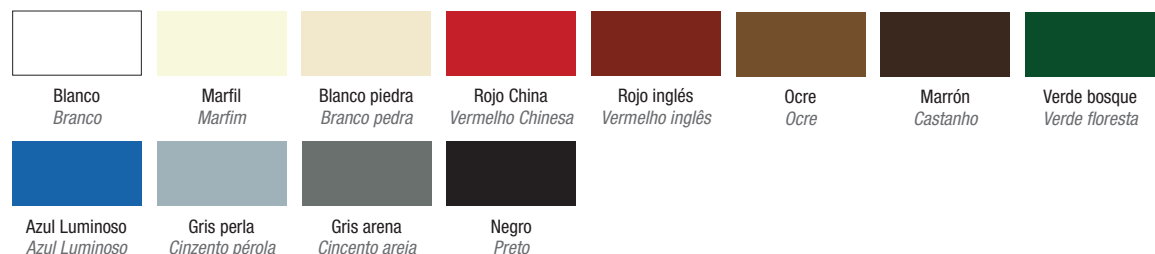

Titanlak Esmalte-Laca de poliuretano / Titanlak Esmalte-Laca de poliuretano

Esmalte sintético basado en tecnología de altos sólidos, especial para lacar y esmaltar obteniendo acabados satinados de gran finura, suavidad al tacto e inmejorable aspecto lacado.

- ✓ Apto para toda clase de superficies de madera y metálicas
- ✓ Interior / Exterior
- ✓ Fácil aplicación

Esmalte sintético baseado na tecnologia de altos sólidos, especial para lacar e esmaltar, obtendo acabamentos acetinados de grande finura, suavidade ao tato e aspeto lacado imbatível.

- ✓ Adequado para todas as superfícies de madeira e metal
- ✓ Interior / Exterior
- ✓ Fácil aplicação

	0,125 L *	0,375 L *	0,75 L	2,5 L **	4 L ***
Colores	12,25 €	21,85 €	35,40 €	105,25 €	160,75 €
Rojo China			36,60 €		

* Solo en Blanco y Negro. / * Apenas en Branco e Preto.
** Solo en Blanco. / Apenas en Branco.
*** Solo en Blanco, Negro y Marrón. / * Apenas en Branco, Preto e Castanho.

SATINADO / ACETINADO