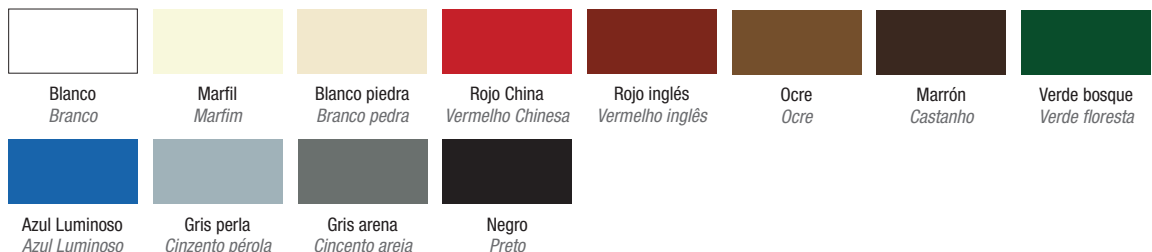

Titanlak Esmalte-Laca de poliuretano / Titanlak Esmalte-Laca de poliuretano

Esmalte sintético basado en tecnología de altos sólidos, especial para lacar y esmaltar obteniendo acabados satinados de gran finura, suavidad al tacto e inmejorable aspecto lacado.

- ✓ Apto para toda clase de superficies de madera y metálicas
- ✓ Interior / Exterior
- ✓ Fácil aplicación

Esmalte sintético baseado na tecnologia de altos sólidos, especial para lacar e esmaltar, obtendo acabamentos acetinados de grande finura, suavidade ao tato e aspeto lacado imbatível.

- ✓ Adequado para todas as superfícies de madeira e metal
- ✓ Interior / Exterior
- ✓ Fácil aplicação

	0,125 L *	0,375 L *	0,75 L	2,5 L **	4 L ***
Colores	12,30 €	23,90 €	36,10 €	108,30 €	163,90 €
Rojo China			37,35 €		

* Solo en Blanco y Negro. / * Apenas em Branco e Preto.
** Solo en Blanco. / Apenas em Branco.
*** Solo en Blanco, Negro y Marrón. / * Apenas em Branco, Preto e Castanho.

SATINADO / ACETINADO