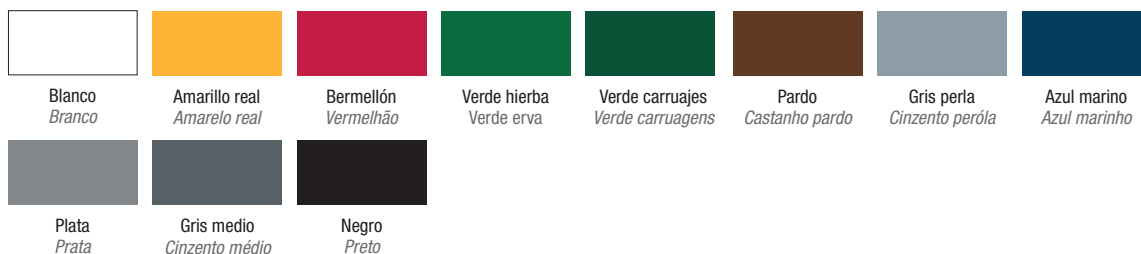

Titanlux Esmalte Sintético / Titanlux Esmalte Sintético

Esmalte sintético para trabajos de decoración, bricolaje y manualidades sobre madera, metal, cartón, papel, piedra, vidrio, porcelana y algunos plásticos.

- ✓ Alto brillo
- ✓ Interior / Exterior
- ✓ Multisuperficies
- ✓ Máxima resistencia

Esmalte sintético para decoração, bricolage e trabalhos manuais sobre madeira, metal, cartão, papel, pedra, vidro, porcelana e alguns plásticos.

- ✓ Alto brilho
- ✓ Interior / Exterior
- ✓ Multisuperfícies
- ✓ Resistência máxima

0,2 L	0,4 L
10,10 €	15,95 €

BRILLANTE / BRILHANTE

MATE / MATE

Titanlux Esmalte Laca / Titanlux Esmalte Sintético

Esmalte sintético de alta calidad y aspecto laca con excelente resistencia a la intemperie, al rayado, a las grasas, al agua y a los detergentes.

- ✓ Interior / Exterior
- ✓ Multisuperficie
- ✓ Máxima resistencia

Esmalte sintético de alta qualidade e aspeto laca com excelente resistência à intempérie, aos riscos, gorduras e aos detergentes.

- ✓ Interior / Exterior
- ✓ Multisuperfícies
- ✓ Resistência máxima

0,2 L	0,4 L
10,10 €	15,95 €

SATINADO / ACETINADO